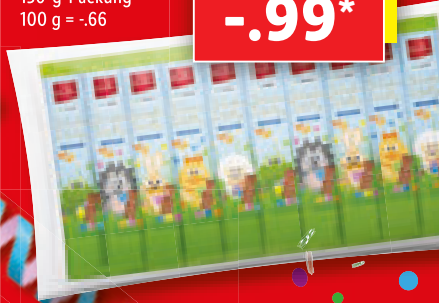

Schoko-Lollys

Versch. Sorten,
z.B. Vollmilch & Weiß.
150-g-Packung
100 g = -.66

10 Stück

-.99*

Aktion

1.29*

Trolli Hasenparty

Gummi- und Schaumzuckerbonbons.
600-g-Dose
1 kg = 3.82