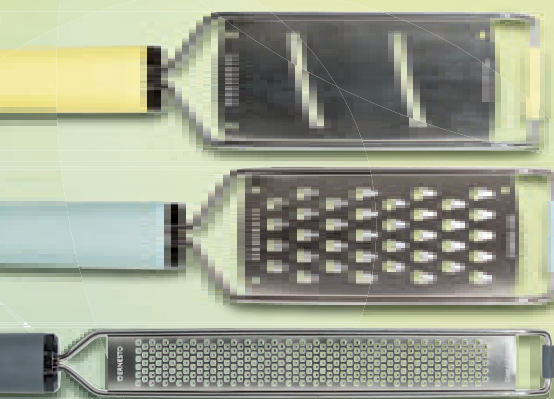

Dein
LIDL
Preis

Ab Do., 27.2.

Pfannenwender

Spaghettilöffel

Schaumlöffel

Schneebeesen

Schöpflöffel

Kartoffelstampfer

**HITZEBESTÄNDIG
BIS 210 °C**

ERNESTO®
Küchenhelfer

- Kopf aus Kunststoff, Griff aus rostfreiem Edelstahl
- Spülmaschinengeeignet

je
2.49*

Küchenhobel/-reibe:

Schneidfläche aus rostfreiem Edelstahl;
ca. L 31 x B 7 cm bzw. ca. L 39 x B 4 cm