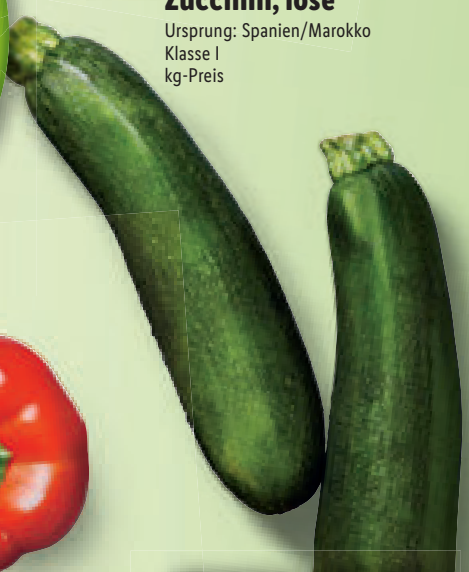

tagesaktuell
Gültig bis Mi., 26.2.
-20%

Zucchini, lose
Ursprung: Spanien/Marokko
Klasse I
kg-Preis