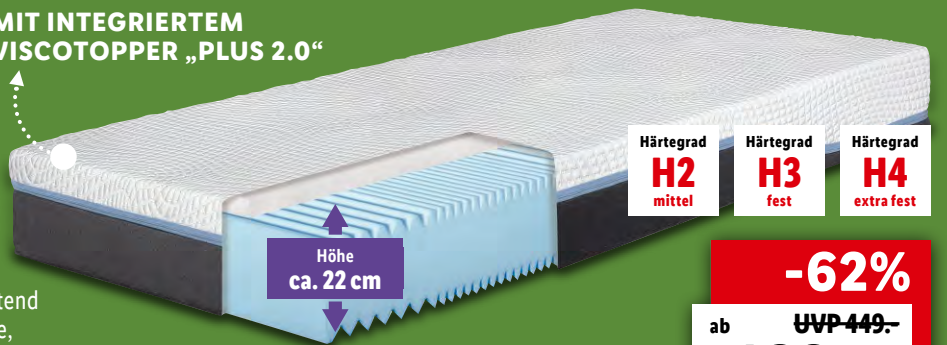

Härtegrad **H2** mittel
Härtegrad **H3** fest
Härtegrad **H4** extra fest

-62%
ab ~~UVP 449,-~~
169.-

MADE IN GERMANY

Lieferung innerhalb von 15 Arbeitstagen

MALIE

7-Zonen-Taschenfeder-kernmatratze „Royal Comfort T-2000“

1. Mit über 2.000 Taschenfedern (Basis: ca. B 100 x L 200 cm)
   - 4 cm hoher Kaltschaum mit 3-D-Würfelpprofil
   - Bezug: 60 % Polyester, 38 % Viskose, 1 % Elasthan, 1 % sonstige Fasern
   - Größen: ca. B 80/90/100/120/140 x L 200 cm
2. **Art.-Nr. 100198182**