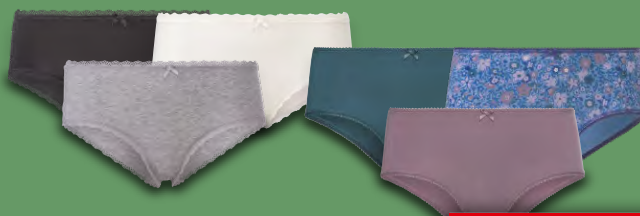

ESMARA® LINGERIE

3 Damen Hipster

1. Material: 95 % Baumwolle, 5 % Elasthan
   - Größen: S (36/38)–XL (48/50)
2. Art.-Nr. 100271469

-28%

je 3 Stück
4.99 ~~6.99~~

ESMARA®

Damen Umstands-Leggings

1. Material: 95 % Baumwolle, 5 % Elasthan
   - Größen: S (36/38)–L (44/46)
2. Art.-Nr. 100271401