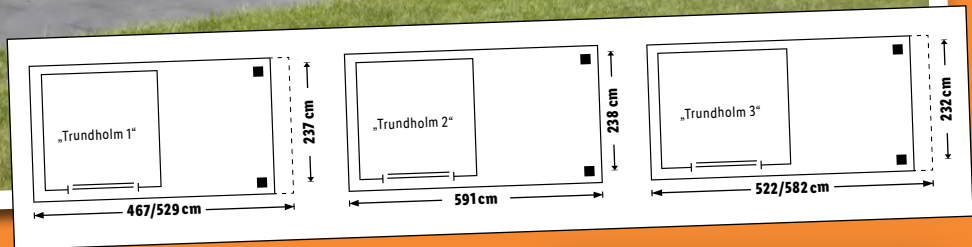

Dein
LIDL
Preis

Für Haus, Hof &
Garten

**NUR
ONLINE**

i Abbildung zeigt Flachdachhaus „Trundholm 2“ in Naturbelassen mit Boden & feststehenden Fenstern (ca. B 591 x H 211 x T 238 cm) für **1149 €**

**MIT 19 ODER 28 MM
WANDSTÄRKE**

**PASSENDE DACHFOLIE
GLEICH MITBESTELLEN**

KARIBU®

Flachdachhaus „Trundholm“

- In versch. Größen & Wandstärken
- Mit oder ohne Boden

Trundholm 1 | 100217992

Trundholm 2 | 100214452

Trundholm 3 | 100225443

-27%
ab ~~UVP 1099,99~~
799.-

zzgl. Versandkostenzuschlag: 29,95 €
Lieferung innerhalb von 15 Arbeitstagen
Lieferung bis Bordsteinkante

40
OBM - 03/2020 - SNO

Jetzt bestellen: **lidl.de**

Einfach und schnell im Internet unter **lidl.de** oder telefonisch unter 0800 43 53 361 (Kostenfrei. Anrufe nur innerhalb Deutschlands möglich.) inkl. MwSt., zzgl. Versandkosten, bestellbar.