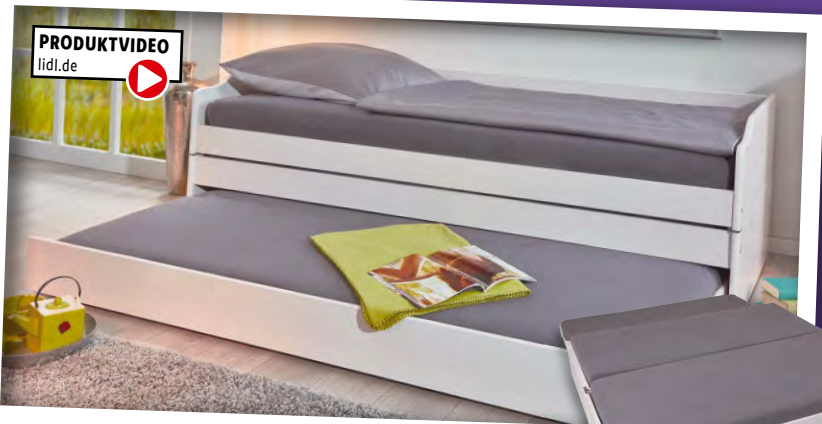

LIVARNO LUX®

Stehleuchte Scheinwerfer

- Gestell in Schwarz
 - Chromoptik
 - Höhe: ca. 145 cm
- Art.-Nr.
100273668**

**Trend-
artikel**

-20%

je
79.99 ~~99.99~~

PRODUKTVIDEO
lidl.de

Inter Link®