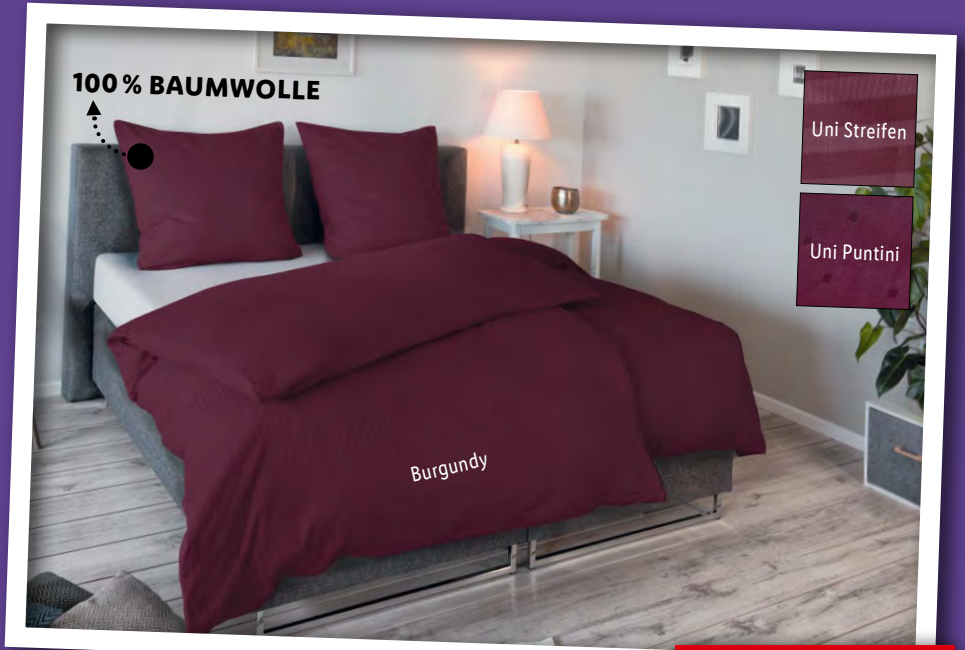

Mako-Satin Bettwäsche, in versch. Farben

- Feiner Glanz mit Reißverschluss, mit Seidenfinish veredelt
- Waschbar bis 60 °C, trocknergeeignet und bügelleicht
- Maße: ca. B135/200 x L200, B155/200 x L220 cm, Kissen: ca. B 80 x L 80 cm

Uni Streifen Rosewater 100238053

Uni Streifen Silver Grey 100238055

Uni Streifen Night Black 100238056

Uni Streifen White 100257999

Uni Streifen Burgundy 100258000

Uni Streifen Arctic Ice 100257950

100% BAUMWOLLE

Uni Streifen

Uni Puntini

Uni Puntini Rosewater 100238050

Uni Puntini Silver Grey 100237977

Uni Puntini Night Black 100258001

Uni Puntini White 100257956

Uni Puntini Burgundy 100258002

Uni Puntini Arctic Ice 100258003

-37%

ab ~~UVP 39.99~~

24.99

Passende Bettlaken unter [lidl.de](https://www.lidl.de) verfügbar

IMMER MEHR ONLINE

DOBNIG

Mako-Satin Bettwäsche „Ornamente“

- 100 % Baumwolle
- Waschbar bis 60 °C, trocknergeeignet
- Maße: ca. B135 x L200, B155 x L220 cm, Kissenbezug: ca. B 80 x L 80 cm

Beere 100279658

Türkis 100279662

Natur 100279664

Blau 100279822