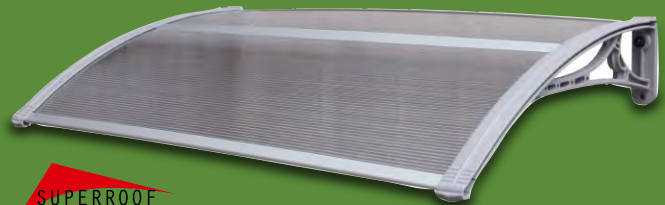

SUPERROOF

SUPERROOF

Vordach „Paris 120“

- Farbe: Grau
- Konsolen aus Kunststoff & Polycarbonatzellplatten
- Größe: ca. B 120 x H 28 x T 74 cm
  Art.-Nr. 100273416

-25%

~~UVP 79.99~~
59.99