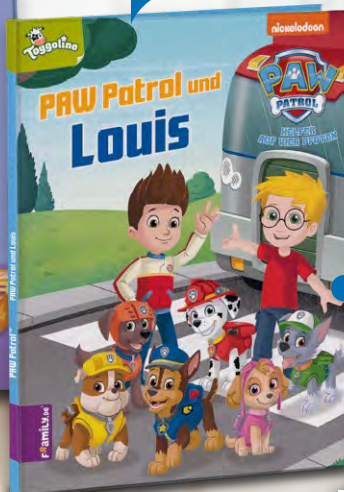

-25%

~~UVP 79.99~~
59.99

Family

NEU

NUR ONLINE

Viele Geschichten zur Auswahl mit u. a. Feuerwehrmann Sam, Bibi & Tina, Biene Maja u. v. m.

NEU BEI LIDL: PAW PATROL – DIE HELFER AUF VIER PFOTEN UND DU

Spare bis zu 28%