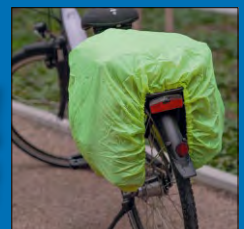

FISCHER

-36%

~~UVP 39,49~~

24.99