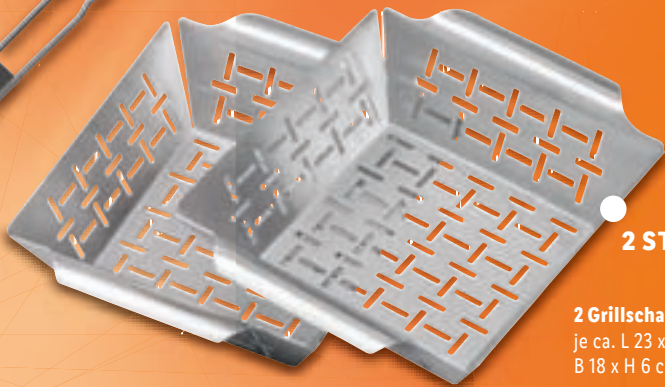

Dein

LIDL

Preis

Ab Mo., 30.3.

AUCH ONLINE

2 STÜCK

2 Grillschalen:
je ca. L 30 x
B 25 x H 3 cm

je
11.99*

**PERFORIERTE GARFLÄCHE ZUR
SCHONENDEN, AROMATISCHEN
ZUBEREITUNG**

Grillpfanne:
Stiel platzsparend einklappbar;
ca. Ø 28 x H 6 cm (ohne Stiel)

1 STÜCK

**Grillpfanne/
Grillschalen**

• Aus rostfreiem Edelstahl; für handelsübliche Gas-, Elektro-
oder Holzkohlegrills; temperaturbeständig bis 250 °C

2 STÜCK

2 Grillschalen:
je ca. L 23 x
B 18 x H 6 cm

Grillguthalter

• Aus verchromtem Metall mit
abnehmbarem Softtouchgriff

AUCH ONLINE

je
3.99*

20

IFL - 14/2020 - ECD