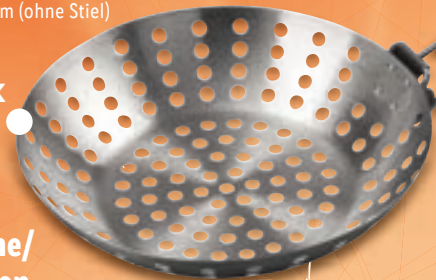

Dein

LIDL

Preis

Ab Mo., 30.3.

AUCH ONLINE

2 STÜCK

2 Grillschalen:
je ca. L 30 x
B 25 x H 3 cm

je
11.99*

**PERFORIERTE GARFLÄCHE ZUR
SCHONENDEN, AROMATISCHEN
ZUBEREITUNG**

Grillpfanne:
Stiel platzsparend einklappbar;
ca. Ø 28 x H 6 cm (ohne Stiel)

1 STÜCK

**Grillpfanne/
Grillschalen**

• Aus rostfreiem Edelstahl; für handelsübliche Gas-, Elektro-
oder Holzkohlegrills; temperaturbeständig bis 250 °C