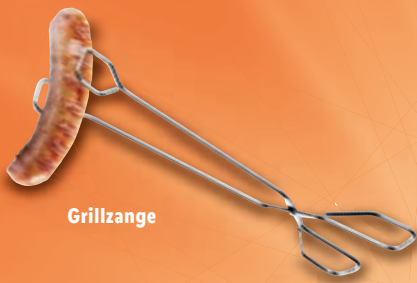

Weitere Grills unter
lidl.de erhältlich

IMMER.
MEHR.
ONLINE

Seitenkochfeld
mit 1 Edelstahl-
brenner (3,3 kW)

Doppelwandige
Edelstahlhaube
mit integriertem
Thermometer

TEPRO
Gasgrillwagen

- 3-flammiger Gasgrill mit 4 Garzonen; POWERZONE-Grill mit extrastarkem Edelstahlbrenner (4,5 kW); 2 separat regelbare Edelstahlbrenner (2x 3,3 kW)
- Große Grillfläche aus zwei separaten Rosten (max. 64 x 42 cm); integrierte Piezozündung
- Inklusive witterungsbeständiger Abdeckplane, 3 Grillbesteckhalter, Flaschenöffner und Gasflaschen-Anschlusschlauch mit Druckminderer
- Gewicht: ca. 38 kg; Gesamtmaße: ca. B 127 x H 116 x T 55 cm

**WENN SOMMER,
DANN LIDL**

-48%
~~UVP 349.-~~
179.-*

AUCH
ONLINE

Ab Mo., 30.3.

Grillzange

4 Doppel-Grillspieße

Grillspieße/-zange

- Aus rostfreiem Edelstahl
- Länge: je ca. 29 cm