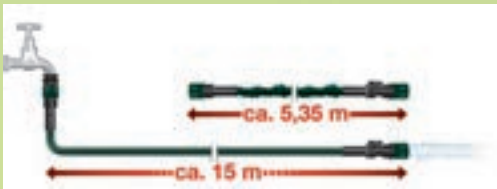

Dein
LIDL
 Preis

Ab Do., 2.4.
 für deinen
Garten

Mit Einfüllvorrichtung und Wasserstandsanzeige

PARKSIDE®
Blumenkasten

- Mit regulierter Vorratsbewässerung
- Integrierte Ablauffunktion verhindert zu hohen Wasserstand
- Maße: ca. L 80 x B 20 x H 19 cm

je
5.99*

AUCH ONLINE

Ab Do., 2.4.

Inklusive umfangreichen Zubehörs

PARKSIDE®

Flexi-Gartenschlauchset

- Leicht, verdrehungsfrei und knickstabil
- Dehnt sich bei Wasserdruck aus und zieht sich nach Gebrauch selbstentleerend wieder zusammen
- Witterungs- und UV-beständig
- Passend für Wasserhähne 26,5 mm (G ¾") und 21 mm (G ½") sowie für handelsübliche Schlauchstecksysteme