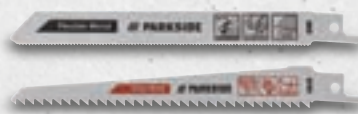

je Set
3.49*

AUCH
ONLINE

Schlauchklemmen-
sortiment, 26-teilig

PASSEND
DAZU

Grünschnitt:
geeignet für Holz und Grünholz

Universal:
geeignet für Holz, Kunststoff und Metall

Metall, fein:
geeignet für Bleche, Rohre und Profile