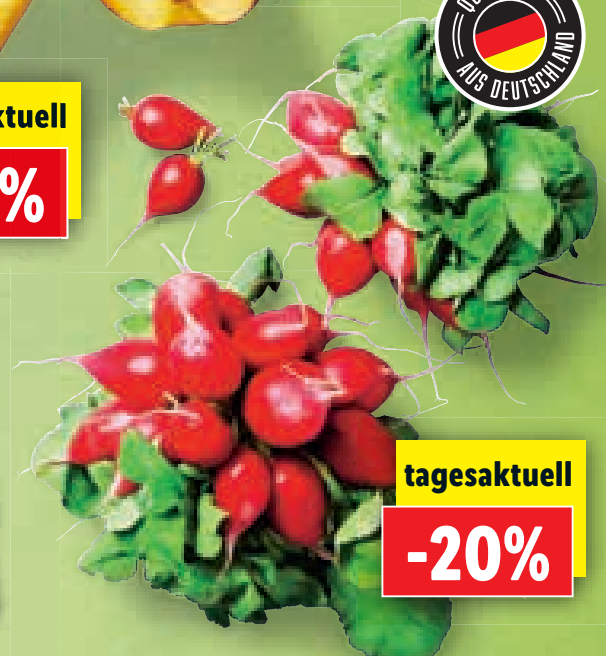

Galiamelone

Ursprung: Spanien/Marokko/
Griechenland/Italien
Klasse I
Je Stück

tagesaktuell

-20%

Cocktail- strauchtomaten

Ursprung: Niederlande/Spanien/
Belgien/Kroatien/Polen
Klasse I
Je 500-g-
Packung

tagesaktuell

-20%

Die %-Aktionspreise
findest du ab Sonntag, 24.5.
auf lidl.de/frische

Nektarinen

Ursprung:
Spanien/Italien
Klasse I
Je 1-kg-Packung

**Deutsche
Radieschen**
Je Bund

UNSERE LANDWIRTE

Unser Gemüse wächst in natür-
lichem Boden und wir tun alles
dafür, diese Ursprünglichkeit
zu bewahren. Daher ist Um-
weltschutz und Nachhaltig-
keit für uns seit Generationen
selbstverständlich.

**Heiner Korff |
Gemüsebau | Krefeld**

tagesaktuell

-20%

tagesaktuell

-20%

¹Im Auftrag des FRUCHTHANDEL MAGAZIN hat die GfK Nürnberg im Herbst 2019 mehr als 9.000 Haushalte nach ihrer Meinung zum Obst- und Gemüseangebot der verschiedenen Handelsgruppen, einschließlich der Kategorie Discount, und in verschiedenen Kategorien befragt. Im Gegensatz zu vielen anderen Preisen wird hier nicht das einzelne Geschäft oder die einzelne Abteilung, sondern die Leistung der gesamten Handelsgruppe bewertet. Mehr Informationen zum Retail Award 2020 und zu den Retail Awards 2016, 2017 und 2019 unter lidl.de/retail.