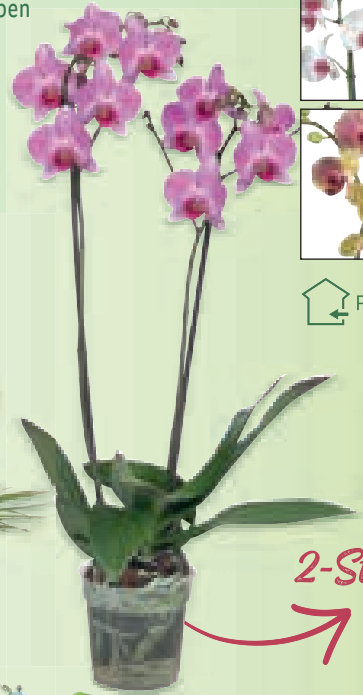

Dein
LIDL
Preis

Ab Mo., 25.5.
für deine bunte
Vielfalt

Schmetterlingsorchidee

- In verschiedenen Blütenfarben
- Höhe: mind. 55 cm

je 12-cm-Topf
6.99*

Für drinnen

2-Stieler

Für drinnen