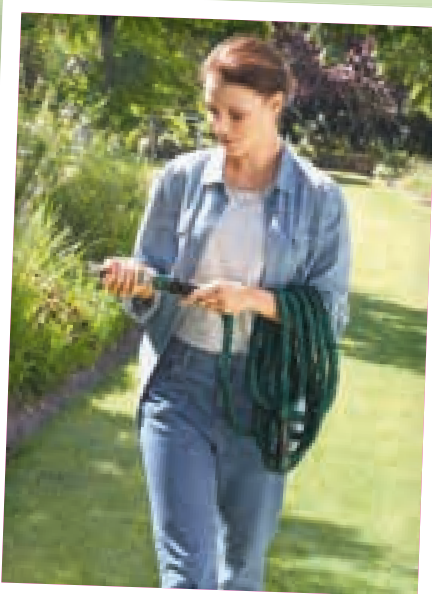

PARKSIDE®
Gartenschlauch-Set

- 1 Schlauch, 1 Reglerspritze, 2 Schlauchstücke und 1 Wasserhahnstück (26,44-mm-Gewinde (G¾"))
- Schlauchlänge: ca. 30 m

AUCH
ONLINE

Set
12.99*