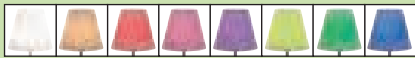

SOLAR

Stimmungsvolle Lichteffekte:

- 7 auswählbare Farben mit einstellbarer Helligkeit
- 1 Farbwechsel-Programm mit wählbarer Schnelligkeit
- 1 Kerzenlicht-Flackereffekt mit einstellbarer Intensität

80 LEDs

Leuchtmittel können nicht ausgetauscht werden

Ab Mo., 25.5.