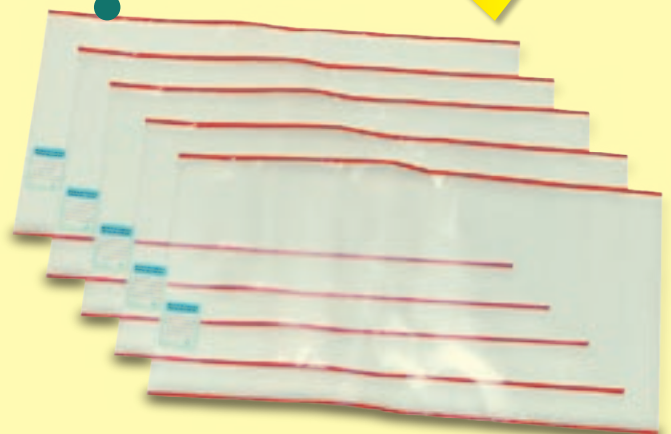

je Set
2.71*

5 STÜCK

UNITED OFFICE®
5 Buchschutzhüllen

- Extra Kantenschutz aus rotem Textilband
- Durchgehender Klebestreifen zum
sicheren Fixieren; für Bücher der Größe
max. B 46 x H 27 bzw. 29,7 cm

5 Stück
1.93*