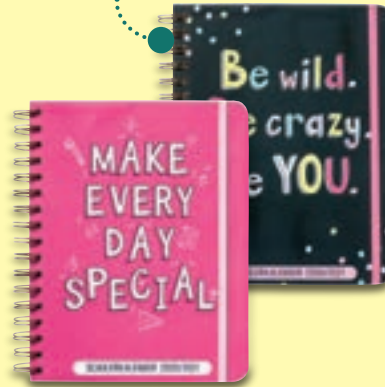

je
1.93*

Pinselset

Feinhaarpinselset

Borstenpinselset

CRELANDO®
Pinselset, 13-teilig

je Set
1.25*

UNITED OFFICE®
Zeichenblock

- DIN A3
- 40 Blatt

je
-.96*

UNITED OFFICE®
Malblock

- DIN A4
- 80 Blatt

je
1.16*

STAEDTLER®

10 Doppelfasermaler

2 Jumbo-Schreiblernstifte: 2B; Dreikantform

6 Jumbo-Buntstifte: Dreikantform

STAEDTLER
Schreibwaren

je
2.42*

10 Farbkugelschreiber: Dreikantform

Schülerkalender
2020/2021

Ab Mo., 29.6.

Kalender
Aug. 2020
bis Dez. 2021

Tagebuch mit
Ausmalmotiven

**Tagebuch/
Kalender**

- Umfang: 160 Seiten
- Maße: ca. 19 x 22 cm

je
4.86*

Dein Lidl-Preis-Versprechen

Alles bleibt

günstig!

Dein

LIDL

Preis