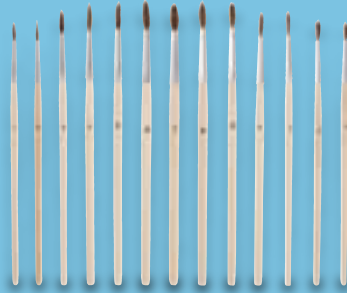

Feinhaarpinselset