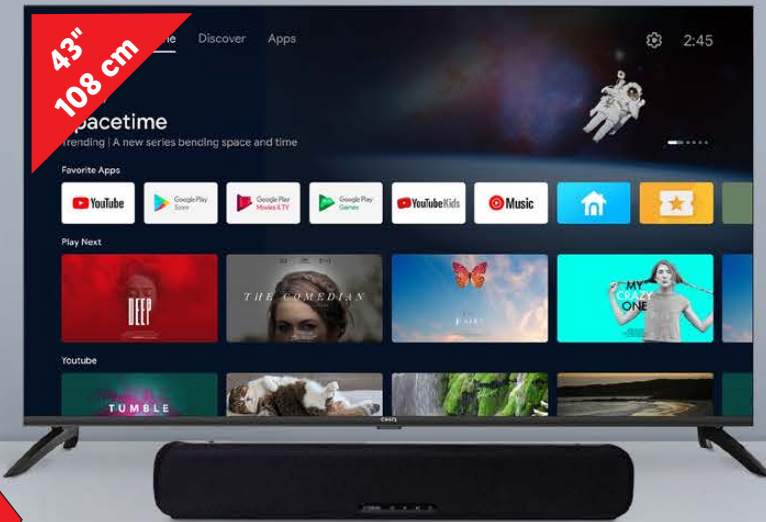

^{g)} Weitere Informationen zur Berliner Weintrophy unter lidl-weinwelt.de/BWT

Inkl. Fernbedien-
gung

ChiQ

ChiQ
ChiQ TV 43"
Typ „U43G7LX“. Auflösung: 3840x2160 (UHD). HD-Tuner: DVB-T/-T2/-T2 HD/-C/-S2. Anschlüsse: 3x HDMI, 1x AV Input, 1x USB u.v.m. Je Stück