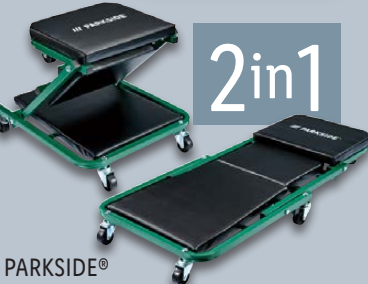

ab Montag, 18.3.

Reifenwechsel ganz einfach

Inkl. Akku und Ladegerät

Integrierte LED-Arbeitsleuchte

3-stufige Akku-Zustandsanzeige

PARKSIDE®

Akku-Kfz-Drehschlag-schrauber 20 V

Typ „PASS 20-Li“. Vierkantaufnahme: 1/2". Stufenlos steuerbare Schlag-/Drehzahl. 5 vorwählbare Drehmomentstufen: 100/150/200/300/400 Nm. Je Stück

auch online

79.99*

(Abb. ähnlich)

PARKSIDE® Drehmoment-schlüssel-Set

Drehmoment: 80–210 Nm. Verbindungsvierkant mit Schnellauswurf. Inkl. 125-mm-Verlängerung und Stecknüssen (17, 19, 21 mm). Nach DIN 3124. Je Set

auch online

-10€
~~29.99*~~
19.99*
*Letzter Preis auf lidl.de zum Drucktermin

PARKSIDE® Torsions-Verlängerungssatz

Mit automatischem Anzugsstopp. 1/2"-Vierkantantrieb mit Kugelarretierung. Max. Druckkraft: Grün: 90 Nm/Schwarz: 100 Nm/Gelb: 110 Nm/Rot: 120 Nm/Blau: 135 Nm. Je Set

auch online

19.99*

5in1

ULTIMATE SPEED®

5-in-1-Reifendruckprüfer

5 Funktionen: digitales Druckmessventil, LED-Licht, Nothammer, Sicherheitsgurtschneider, Profiltiefenmesser. Geeignet für PKW, Geländewagen, Motorräder oder Fahrräder mit Autoventilen. Inkl. Batterien. Je Stück

auch online

9.99*

2in1

PARKSIDE® Montage-Rollbrett und Werkstatthocker

6 schwenkbare Rollen. Mit gepolsterten Kopf-, Sitz- und Liegeflächen. Belastung: Rollbrett: max. 150 kg, Hocker: max. 120 kg. Zubehör: 2 Gabelschlüssel (14 mm) und 1 Sechskantschlüssel (5 mm). Je Stück

auch online

-8€
~~32.99*~~
24.99*
*Letzter Preis auf lidl.de zum Drucktermin

Ohne Akku/Ladegerät

PARKSIDE® Akku-Poliermaschine 20 V

Typ „PPMA 20-Li B2“. 6-stufige Drehzahlregulierung. Ergonomische Zweihandführung mit rutschhemmender Softgrip-Ausstattung. Drehzahl: 0–3.300 min⁻¹. Polierteller: ca. Ø 250 mm. Je Stück