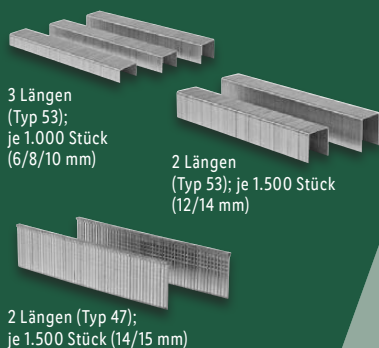

auch online

-7€

~~19.99*~~
12.99*

*Letzter Preis auf lidl.de zum Drucktermin

Zubehör

Inkl. 400
Klammern
à 10 mm,
100 Nägel
à 14 mm

3 Längen
(Typ 53);
je 1.000 Stück
(6/8/10 mm)

2 Längen
(Typ 53); je 1.500 Stück
(12/14 mm)