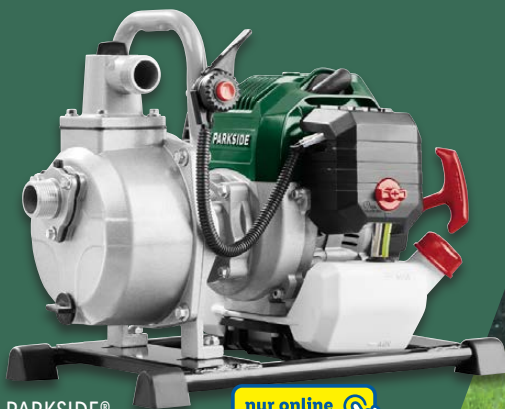

nur online

Benzin-Klarwasserpumpe

Typ „PBKP 8000 A1“. Leistung: 1,25 kW (1,7 PS). Fördermenge: 8.000 l/h. Förderhöhe: 25-30 m. Je Stück

-13%
~~149.-~~
129.-