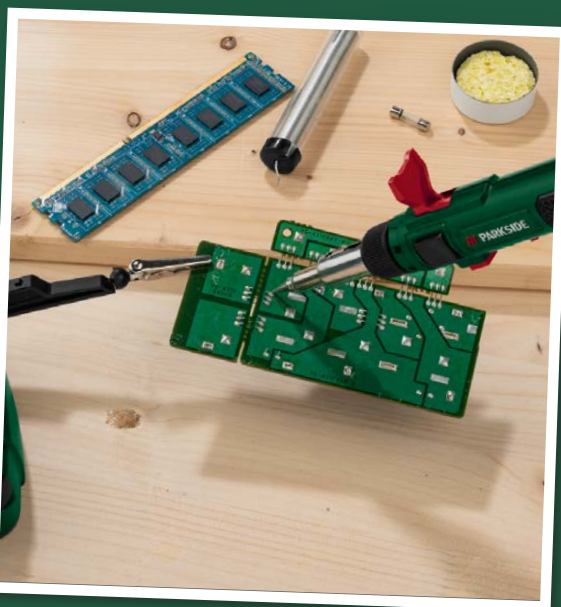

65
W

ab Mittwoch, 27.3.

PARKSIDE®
Schärfstation

Typ „PSS 65 D1“. Schnelles und einfaches Schärfen von Klingen, Bohrern und Meißeln. Stufenlos einstellbarer Schleifwinkel von 15–50°. Je Stück

auch online

-7€

~~29.99*~~
22.99*

*Letzter Preis auf lidl.de zum Drucktermin

3in1

Lötbrenner
Heißluftpistole
Lötkolben

Mit umfangreichem Zubehör

PARKSIDE®
3-in-1-Gaslötkolben-Set

Typ „WWS-GLK9-Y02S“. Stufenlos einstellbare Leistung. Lötbrenner mit präziser Flamme (max. 1.300 °C). Praktische Piezo-Zündung. Je Set

17.99*

Online noch mehr Auswahl unter **lidl.de**

PARKSIDE®
Sortimentsbox L/XL

Max. Belastbarkeit: ca. 25 kg. Im Deckel integrierte, herausnehmbare Kleinerteilebox. Je Stück

nur online

Sortimentsbox L; Maße: ca. 44,2 x 35,7 x 25,3 cm

-16%

~~41.99~~
34.99

nur online

Sortimentsbox XL; Maße: ca. 44,2 x 35,7 x 38,9 cm

-16%

~~47.99~~
39.99

Passend dazu

Passend dazu

PARKSIDE®
Sortimentsbox-Einlage

Einlageboden für Parkside-Sortimentsboxen der Größen M, L und XL. Mit Aussparungen am Boden zur rutschfesten Aufnahme von Kleinerteileboxen S-M und L. Je Stück

nur online

3.99

PARKSIDE®
Kleinerteilebox L

Mit abgeschrägten Ecken und Vertiefungen/Erhebungen zum rutschsicheren Stapeln. Je 2 Stück

nur online

4.99

©Angebot ausschließlich für Nutzer der Lidl Plus App. Es gelten die Couponbedingungen in der Lidl Plus App. Mehr Infos unter lidlplus.de. ® Lidl Plus Preis gültig nur für Filialeneinkauf. *Nur Kunden, die Produkte im Lidl Onlineshop erworben haben, können diese ca. zwei Wochen nach Versand über einen personalisierten E-Mail-Link bewerten. Weitere Informationen finden sich auf der jeweiligen Artikelseite auf lidl.de und unter lidl.de/bewertungen/FAQ.