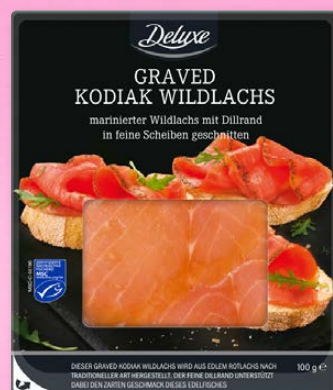

ab Montag, 25.3.

Fantastische Ostermomente

Offizieller Partner deiner Osterzeit

300 g

Deluxe
ASC Dänische Lachsforelle
Versch. Sorten.
Je 300 g; 1 kg = 33.30

Kühlung

9.99*

Deluxe
MSC Graved Kodiak Wildlachs
Mariniert, in Scheiben geschnitten.
Je 100 g
1 kg = 39.90