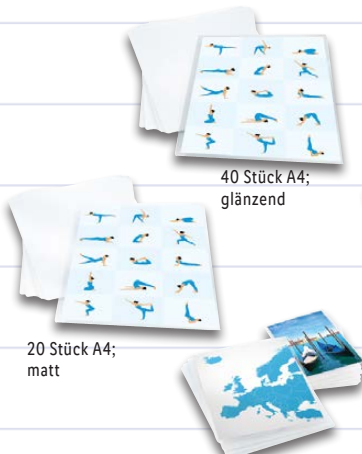

40 Stück A4;
glänzend

20 Stück A4;
matt

20 Stück A3;
glänzend

auch online

40 Stück A5 und 80 Stück
10 x 15 cm; glänzend

-20%

~~4.99*~~
3.99*

*Letzter Preis auf lidl.de
zum Drucktermin

crelando®
Laminierfoliensatz
40 oder 120 glänzende Klarsichtfolien.
Zum Heißlaminierten. Folienstärke:
80 Mikron. Je Set