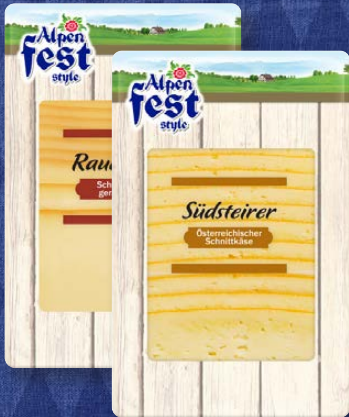

**3.99\***

**Alpenfest  
Bratenaufschnitt  
Österreichischer  
Art**

Versch. Sorten.  
Je 100 g; 1 kg = 19.90

**1.99\***

Kühlung

**Alpenfest  
Südsteirer/  
Rauchkäse**

Je 200 g  
1 kg = 12.45

**2.49\***