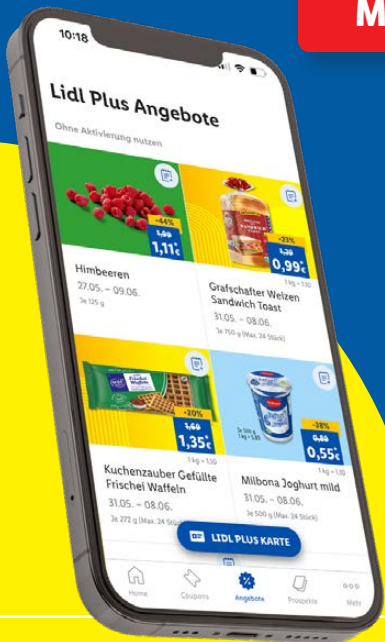

Montag, 1.7. bis Samstag, 6.7.

Jetzt neu: Lidl Plus Angebote Sparen ohne zu aktivieren