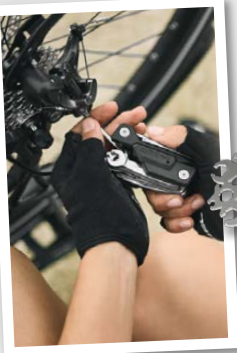

ab Donnerstag, 4.7.

MEGA SPAR PREIS