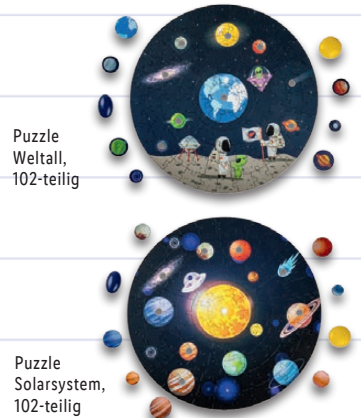

Puzzle
Weltall,
102-teilig

Puzzle
Solarsystem,
102-teilig

ENCHANTIMALS/
HOT WHEELS
**Fahrzeugset/
Spielpuppe**
Altersempfehlung: ab 3
Jahren. Je Set

-37%

~~UVP 7.99~~
4.99*

MATTEL
**Kartenspiel
UNO**
Altersempfehlung:
ab 3 bzw. 7 Jahren.
Je Stück

-8€

~~UVP 12.99~~
4.99*

Playtive
Puzzle
Mit LED-
Beleuchtung.
Altersempfehlung: ab 5
Jahren. Je Stück

-13%

~~14.99~~
12.99*

Weitere Varianten erhältlich

Weitere Varianten erhältlich