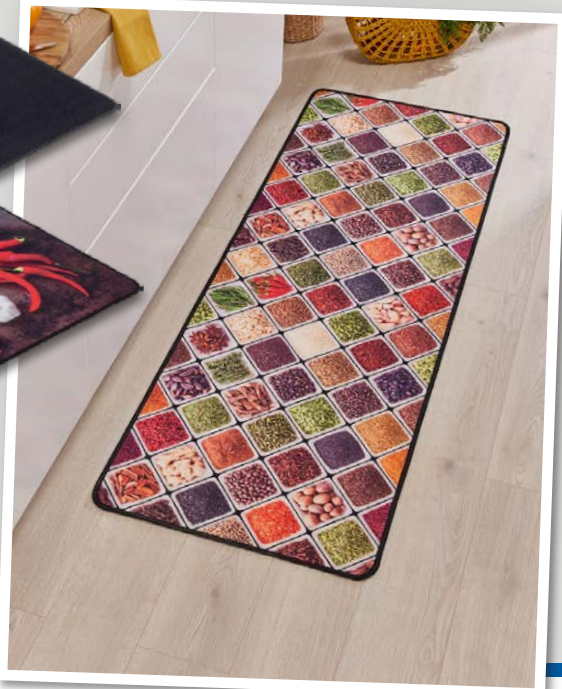

JOSEPH JOSEPH Ordnungshelfer

Aus Kunststoff. Je Stück

auch online 

12.99*

LIVARNO home Küchenläufer

Schmutzabweisend. Rutschhemmende Latex-Unterseite. Für Fußbodenheizung geeignet. 100 % Polyamid. Ca. 65 x 180 cm. Je Stück