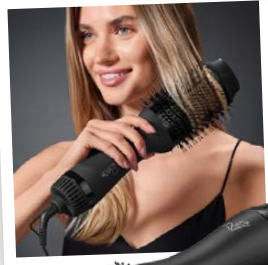

**2-in-1 Volumen-
Haartrock-
nungsbürste**

Typ „RHC 45“.
2 Heiz- und
Gebläsefunktion.
Kaltluftstufe. Mit
integrierter
Ionenfunktion.
Je Stück

1.000
W

nur online

-16%

~~29.99~~
24.99