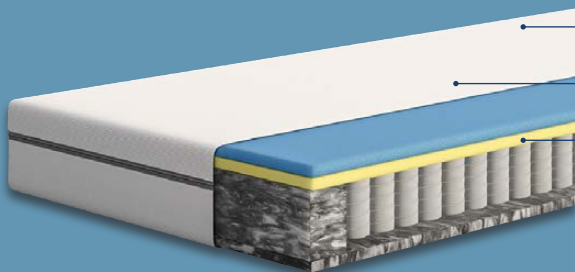

Höhe: ca. 18 cm

Bezug abnehm- und waschbar (bei 40 °C)

Angenehmes Schlafklima

nur online

Medium, ca. 90 x 200 cm

Emma Matratze

Modell „Emma One“. Weitere Größen und Varianten erhältlich. Je Stück

159.-