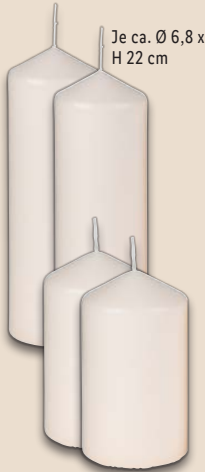

ab Donnerstag, 5.9.

LIVARNO home
Duftkerze
Glas mit Deckel. 3 verschiedene Wachs-
farben. Brenndauer: ca. 48 h. Je Stück

4.99*

auch online

LIVARNO home
LED-Windlicht
Aus Glas. 6-h-Timer. Für drinnen. Inkl.
Batterien. Ca. Ø 12 x H 20 cm. Je Stück

7.99*

12
LEDs

auch online

LIVARNO home
Duftlichte
18 Duftlichte
(je ca. Ø 4 cm)
oder 6 Maxi-Duft-
lichte (je ca. Ø
5,5 cm). Je Set

Weitere Farben erhältlich
1.49*

Je ca. Ø 7,8 x H 14 cm
LIVARNO home
**2 Stumpen-
kerzen**
Brenndauer: je ca.
55/80 h. Je 2 Stück

Je ca. Ø 6,8 x
H 22 cm
Weitere Farbe erhältlich
3.99*

Weitere Farben:

Stimmungsvolles,
warmweißes Licht
mit Flackereffekt

LIVARNO home
**LED-Echt-
waxkerzen**
Im Glasgefäß mit
Deckel. Mit Trocken-
blumen. 6-h-Timer.
Inkl. Batterien. Ca.
Ø 10,7 x H 12,5 cm.
Je Stück

7.99*

Platzsparend ineinander verstaubar

LIVARNO home
**Beistelltisch-
Set, 4-teilig**
Gestell aus Metall.
In 4 verschiedenen
Größen (ca. L 30/
25/20/15 x B 30/
25/20/15 x H 45/
40/35/30 cm).
Je Set

auch online
-5€
29.99*
24.99*
* Letzter Preis auf lidl.de
zum Drucktermin

MEGA
SPAR
PREIS

Solange
der Vorrat
reicht!
Schnell sein
lohnt sich!

auch online

29.99*

-10€

19.99*^{d)}

Gültig 5.9.-11.9. ^R

Nur gültig mit
LIDL
Plus

LIVARNO home
Konsole
Gestell aus pulverbeschichtetem Stahl.
Ca. B 100 x H 79 x T 32 cm. Je Stück

^{d)}Angebot ausschließlich für Nutzer der Lidl Plus App. Es gelten die Couponbedingungen in der Lidl Plus App. Mehr Infos unter lidlplus.de. ^RLidl Plus Preis gültig nur für Filialeinkauf. ^SCoupon nur einmalig einlösbar ^YNur Kunden, die Produkte im Lidl Onlineshop erworben haben, können diese ca. zwei Wochen nach Versand über einen personalisierten E-Mail-Link bewerten. Weitere Informationen finden sich auf der jeweiligen Artikelseite auf lidl.de und unter lidl.de/bewertungen/FAQ.