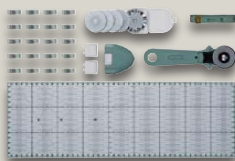

crelando® Schneidematte mit Zubehör

Dreilagige Schneidematte (ca. 60 x 45 cm). Rollschneider, 4 Edelstahl-Wechselklingen inkl. Aufbewahrungsbox, Kreideradstift mit 2 Ersatzbehältern inkl. Schneiderkreide, 20 Stoffklammern. Transparentes Schneiderlineal (ca. 45 x 15 cm). Je Stück

auch online

14.99*