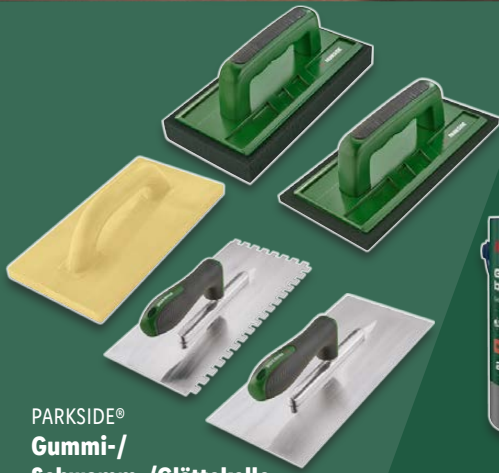

PARKSIDE®
Gummi-/
Schwamm-/Glättkelle
Je Stück

2.99*

PARKSIDE®
Garagenbodenfarbe

Gebrauchsfertiger Schutzanstrich für Beton-/Estrich-Untergründe. Hohe Abrieb-, Wasser-, UV- und Wetterbeständigkeit. Je 2,5 l 1 l = 7,20

17.99*