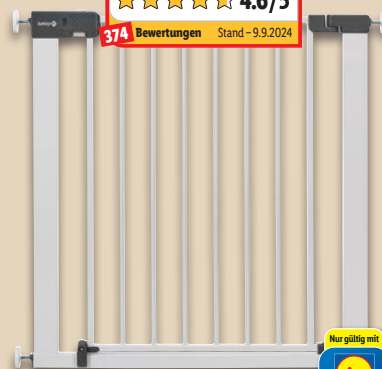

-25€

~~UVP 54.99~~
29.99*

Nur gültig mit

-35€

19.99*^{d)}

Gültig 30.9.-6.10.^R

SAFETY 1ST
Türschutzgitter
Modell „Quick Close+“. Zum Klemmen. Verstellbereich ohne Verlängerung ca. 73-80 cm. Je Stück

^{d)}Angebot ausschließlich für Nutzer der Lidl Plus App. Es gelten die Couponbedingungen in der Lidl Plus App. Mehr Infos unter lidlplus.de. ^RLidl Plus Preis gültig nur für Filialeinkauf. ^vCoupon nur einmalig einlösbar ^yNur Kunden, die Produkte im Lidl Onlineshop erworben haben, können diese ca. zwei Wochen nach Versand über einen personalisierten E-Mail-Link bewerten. Weitere Informationen finden sich auf der jeweiligen Artikelseite auf lidl.de und unter lidl.de/bewertungen/FAQ.