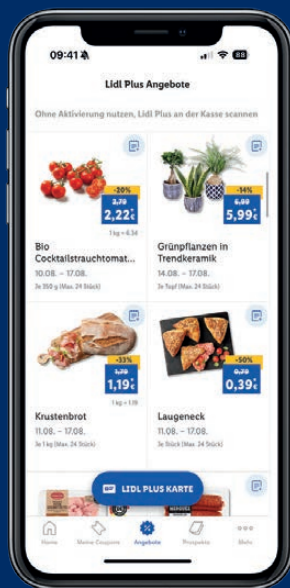

Angebote

Sparen ohne zu aktivieren

Von wöchentlichen Angeboten mit einem Scan profitieren

Rabattcoupons

Jede Woche mit neuen Coupons noch mehr sparen

Aktivieren und direkt an der Kasse einlösen