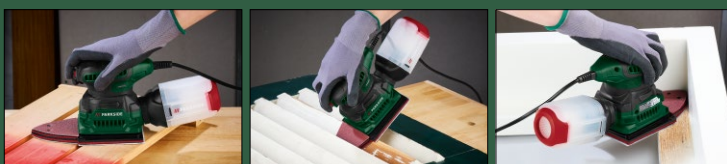

/// PARKSIDE®

TOP BEWERTET

Kundenbewertung^v
★★★★★ 4.7/5

560 Bewertungen Stand - 20.9.2024

**PARKSIDE®
Plasmaschneider**

Typ „PPS 40 B3“.
Stromstärke: 15–40 A.
Arbeitsdruck: 4–4,5 Bar.
Nennspannung:
230 V/50 Hz. Je Stück.
Art.-Nr. 100360230

-23%

~~169.-~~
129.-

Seitenlichter einzeln
ausklappbar

**PARKSIDE®
Werkstattleuchte,
3 flammig**

Lichtstrom: 400 lm/150 lm.
Farbtemperatur:
6.500 K. Je Stück.
Art.-Nr. 100369169