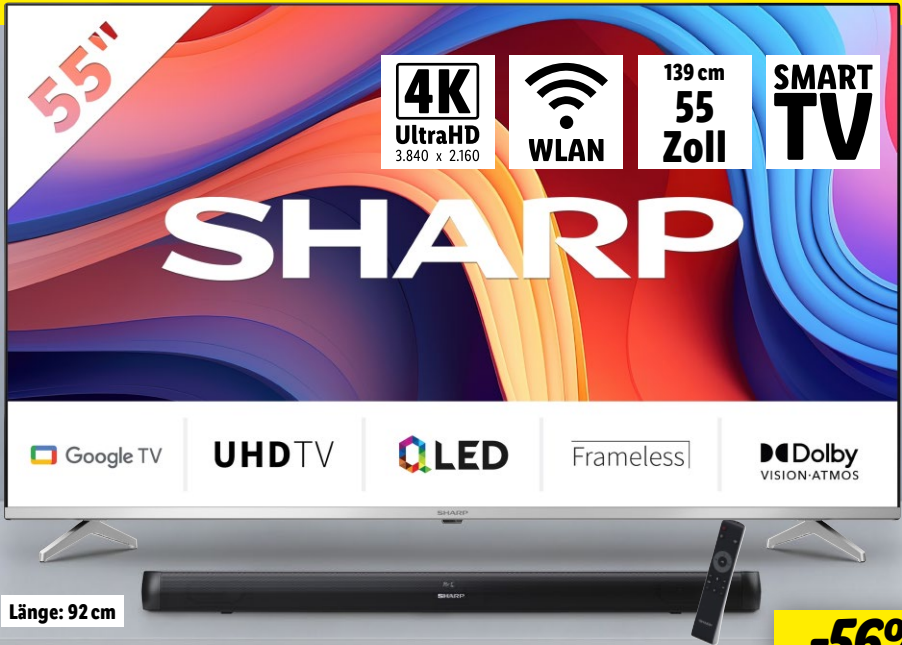

11
08M - 10/2024 - DE

Technik-Highlights unter **lidl.de**

200 W

Länge: 92 cm

SHARP Soundbar mit Subwoofer
Typ „HT-SBW202“. Bluetooth®-v4.2-Audioübertragung. Anschlüsse: HDMI, optischer Audio-Eingang u. v. m. Je Stück. **Art.-Nr. 100366793**