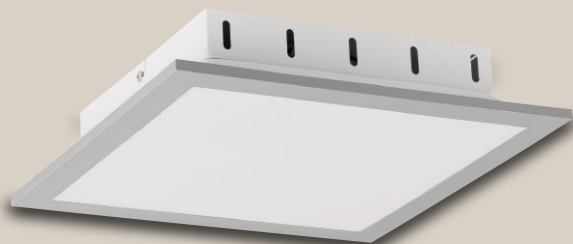

Kostenlose
Retoure

Rückgabefrist
von 30 Tagen

Großes
Dauersortiment

Schaltbar per
Fernbedienung

LED-Deckenleuchte

Modell „Pia“. Maße: ca. B 30 x H 8,5 x T 30 cm.
Weitere Größen online erhältlich. Je Stück.
Art.-Nr. 100328551