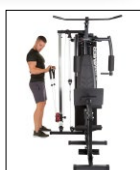

HAMMER

Kraftstation

Modell „FERRUM TX3“. Mit Latzugstange, Curlstange, Fußschlaufe. Maße: ca. B 120 x H 210 x T 120 cm. Je Stück. **Art.-Nr. 100313528**

-36%

~~UVP 1099,-~~

699,-

zzgl. Lieferzuschlag 39,95

36 Monate® à 23,56

Gesamtbetrag Finanzierung 848,16