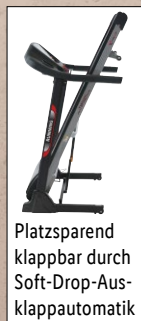

Platzsparend
klappbar durch
Soft-Drop-Aus-
klappautomatik