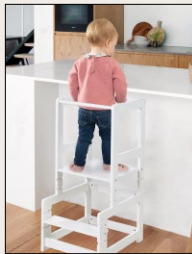

roba

Stubenbett 4 in 1

6-fach höhenverstellbar. Mit umlaufender Absturzsicherung. Inkl. Schaummatratze. Weitere Varianten erhältlich. Je Stück. Art.-Nr. 100333714

-45%

UVP 309.90
169.-

Weitere Farben:

Anthrazit

Mint

Stufe 3-fach höhenverstellbar

-45%

UVP 109.-
59.99

roba
Lernturm
Je Stück.
Art.-Nr. 100359194