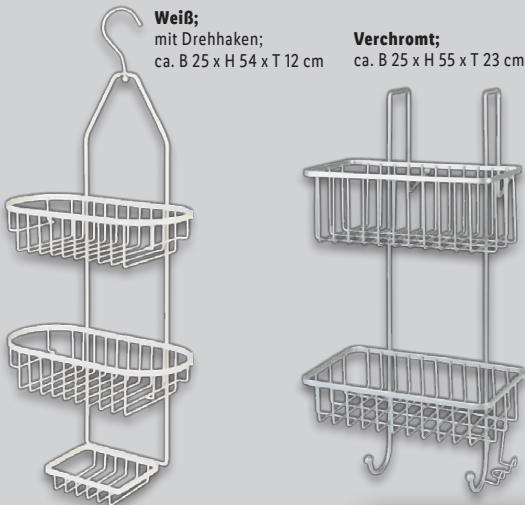

~~12.99^f~~
9.99*

^fLetzter Preis auf lidl.de zum Drucktermin

Mehr als 200 Bad-Artikel im Onlineshop

lidl.de

Für Sie und Ihn

auch online

LIVARNO home

Bademantel

Saugfähig und schnelltrocknend. 100 % Polyester (recycelt). Maschinewaschbar und trocknergeeignet. Größen: M-XL. Je Stück

9.99*

Einfaches Einhängen an der Tür

Korbset, 4-teilig

auch online

LIVARNO home

Hängeregal/ Aufbewahrungskorb-Set

Stabiler Metall-Rahmen. Je Stück/Set

7.99*

Weiß; mit Drehhaken; ca. B 25 x H 54 x T 12 cm

Verchromt; ca. B 25 x H 55 x T 23 cm

LIVARNO home

Duschablage

Aus pulverbeschichtetem, rostresistentem Eisen. Je Stück