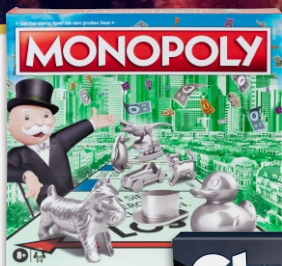

-44%
~~UVP 9,-~~
4.99*

Ab Fr., 27.12.

Spiel & Spaß an Silvester

Hasbro
Gesellschaftsspiel
Altersgestaffelt:
ab 4-16 Jahren.
Je Stück

[auch online](#)

-10€
UVP 29,99
19.99*

DENKRIESEN
Spiel
Stadt/Land/Vollposten,
Hangman, Klattschen. Je Set/Stück