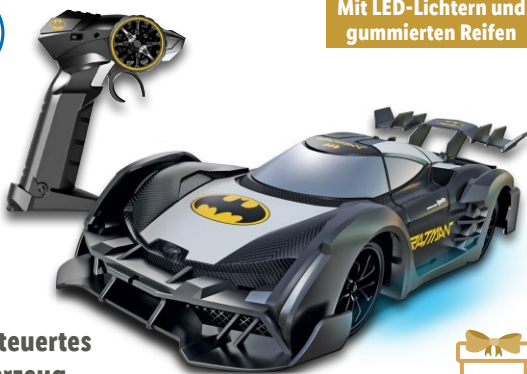

Ab Do., 28.11.

Muldenkipper
ca. L 37 cm
(1:20)

Bagger
ca. L 45 cm (1:27)

Jeweils inkl. Fernsteuerung
(2,4 GHz) und Batterien

-42€
UVP 71.99
29.99*

JAMARA

Ferngesteuertes Baufahrzeug

Mit Licht, realistischem Motorgeräusch und weiteren Funktionen. Altersempfehlung: ab 6 Jahren. Je Stück

auch online

Helikopter
„Skye“

Feuerwehrauto
„Marshall“

Polizeiauto
„Chase“

SPINMASTER®

Auto mit Spielfigur

Mit vielen tollen Action-Features. Kompatibel mit dem PAW Patroller und anderen Core-Spielsets. Höhe ca. 20 cm. Weitere Varianten erhältlich. Je Stück

-5€
UVP 12.99
7.99*

Ravensburger
**GraviTrax
Starterset**

Flexibel erweiterbares und interaktives Kugelbahnsystem. Mit 64 Bausteinen und 1 Element. Fördert die Kreativität zum Bauen eigener Kugelbahnen. Altersempfehlung: ab 8 Jahren. Je Set

auch online

-13€
UVP 32.99
19.99*

Mit LED-Lichtern und gummierten Reifen

DC™

Ferngesteuertes Rennfahrzeug

Modell „Batman“. Maßstab: 1:20. Mit 2,4-GHz-SRD-Fernsteuerung (inkl. Batterien). Reichweite: ca. 20 m. Geschwindigkeit: ca. 15 km/h. Altersempfehlung: ab 3 Jahren. Je Stück