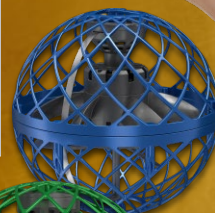

* Artikel können aufgrund begrenzter Vorratsmenge bereits im Laufe des ersten Angebotstages ausverkauft sein.