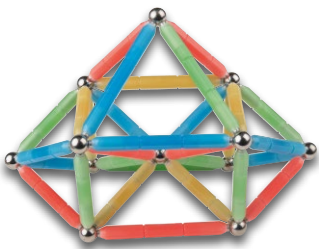

Bunt,
60-teilig

Ab Do., 12.12.

Glow in the Dark,
56-teilig