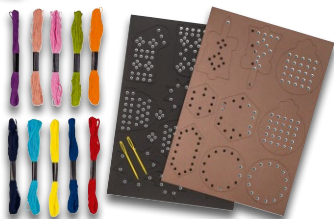

crelano®
Fotokarton-/Tonzeichenpapier-Block
In 25 Trendfarben. Je Set

2.49*

Bügelperlen

Flecht- und Webmotive, 172-teilig

crelano®
Weihnachts-Bastelset
Weitere Varianten erhältlich.
Je Set

Fadensterne,
14-teilig