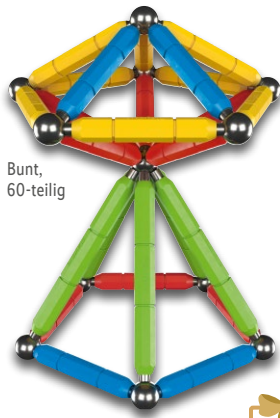

auch online 

19.99*

Ab Do., 12.12.

Glow in the Dark,
56-teilig

Bunt,
60-teilig

Playtive

Magnetbausatz

Zahlreiche Aufbauvarianten von magischen 3D-Modellen. Beliebig kombinier- und erweiterbar. Altersempfehlung: ab 3 Jahren. Je Set