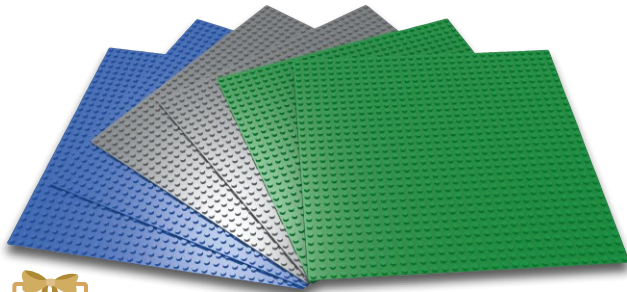

[auch online](#)

6.99*

Straße

Farben

Playtive Clippys
Bauplatten, 6 teilig
 Maße je Platte: ca. B 25 x T 25 cm.
 Je Set

nur online

-16%
~~11.99^f~~
9.99*

^f Letzter Preis auf lidl.de am Drucktermin.