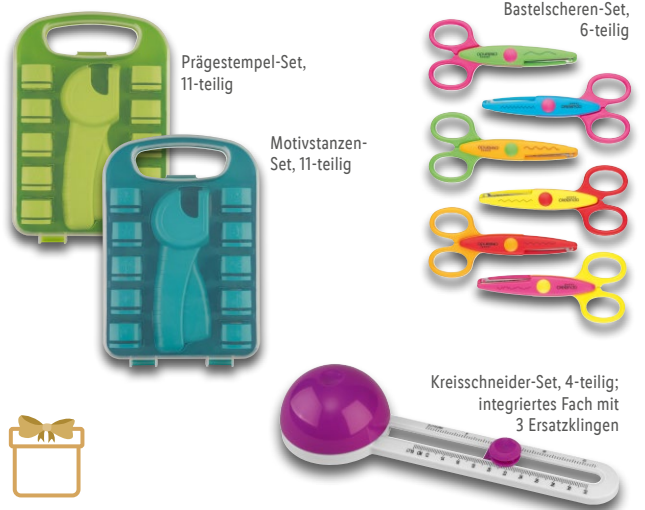

crelando®
Bastelsets
Je Set

Prägestempel-Set,
11-teilig

Motivstanzen-
Set, 11-teilig

Bastelscheren-Set,
6-teilig