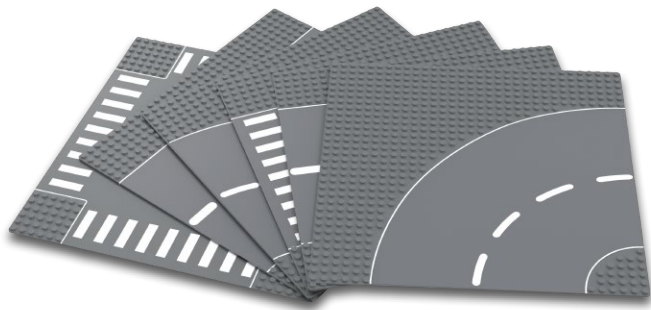

[auch online](#)

6.99*

Straße

Farben

Playtive Clippys
Bauplatten, 6 teilig
 Maße je Platte: ca. B 25 x T 25 cm.
 Je Set

nur online

-16%
~~11.99^f~~
9.99*

^f Letzter Preis auf lidl.de am Drucktermin.