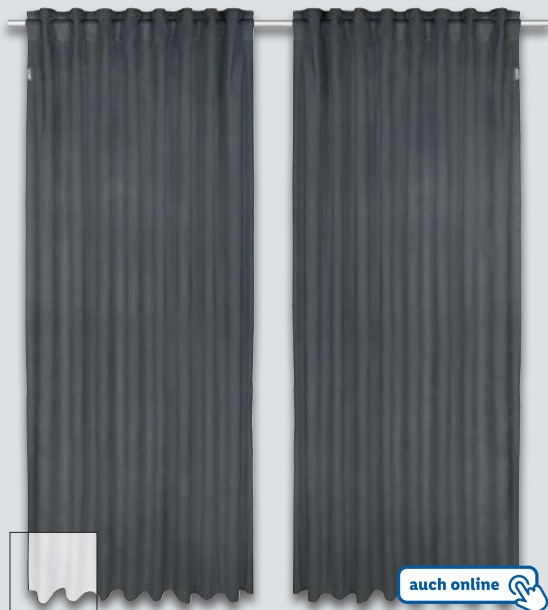

ab Montag, 21.10.

2 Aufhänge-
möglichkeiten:
Gardinenstange
oder -schiene

Weitere Farben:

auch online

Weitere Farbe:

-119€

LOOKS
by Wolfgang Joop
Samtvorhang-Set, 2-teilig
Blickdicht und weich fallend. Mit Kräusel-
band. Je ca. 135 x 245 cm. Je Set

UVP 149.95
29.99*