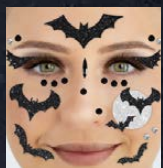

-16%

~~UVP 5.99~~
4.99*