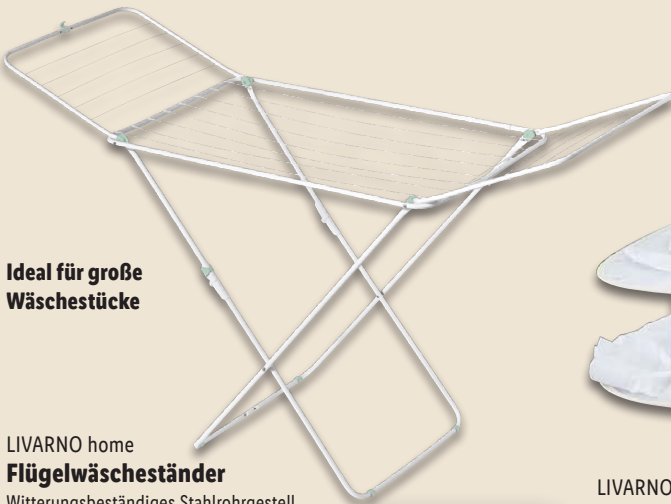

Nur gültig mit
LIDL
Plus

-5€

19.99* d)

Gültig 24.10.-30.10. R

Badewanntrockner mit 2 neigbaren Doppelhaken

Heizkörperrockner einstellbar auf Wandstärken bis 10 cm – auch für Balkongeländer geeignet

20 Stück

LIVARNO home
20 Wäscheklammern

Je 20 Stück

1.99*

auch online

Ideal für große
Wäschestücke

LIVARNO home
Flügelwäscheständer

Witterungsbeständiges Stahlrohrgestell mit bodenschonenden Schutzkappen. Kindersicherung gegen unbeabsichtigtes Zusammenklappen. Trockenlänge: ca. 18 m. Aufgeklappt ca. B 180 x H 106 x T 55 cm. Je Stück