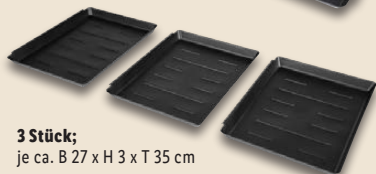

Typ „SBZBK 850 B2“.
Zyklon-Technologie für Saugen ohne Staubsaugerbeutel. Einfache Entleerung des Staubbehälters per Knopfdruck. Aktionsradius: ca. 7 m. Staubbehältervolumen: ca. 0,6 l. Je Stück

49.99*

Ca. B 35 x H 13 cm

6 Stück;
Ca. B 2 x H 8 cm

Weitere Farbe:

LIVARNO home
Türgarderobe/Türhaken

Pulverbeschichteter Stahl. Mit selbstklebenden Pads – kein Klappern und Verkratzen. Geeignet für Türen mit einer Stärke von 18 mm. Je Stück/6 Stück

3.99*

Ca. B 70 x H 3 x T 35 cm

3 Stück;
je ca. B 27 x H 3 x T 35 cm

LIVARNO home
Schuhmatte
Aus Kunststoff. Mit Antirutschfüßen. Für drinnen und draußen. Je Stück/3 Stück

auch online

3.99*

PARKSIDE®
Klapptritt aus Stahl