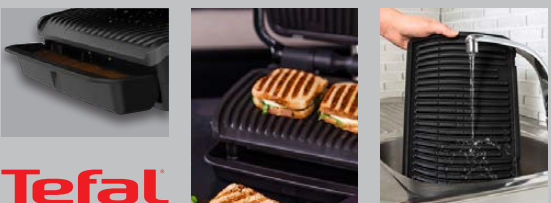

Mehr als 200 weitere Küchengeräte im Onlineshop

lidl.de

Kaffeeauslauf/Milchschäumer höhenverstellbar: Bis zu max. 13 cm hohe Latte Macchiato Gläser

15 bar

SIEMENS

SIEMENS Kaffeevollautomat

Typ „EQ300 TF303E08“. One-Touch-Zubereitung (Espresso, Caffè Crema, Cappuccino, Latte Macchiato). Je Stück

nur online

-47%

UVP 759,-
399.-

36 Monate^B à 12.80
Gesamtbetrag Finanzierung 460.80

Tefal

2.000 W

nur online

-54%

UVP 389.99
179.-

Tefal **OptiGrill Elite**
Typ „GC7508“. Automatische Anpassung der Grilltemperatur und Grillzyklen je nach Dicke und Art des Grillguts. Gargrad-Anzeige per Lichtindikator. Je Stück

800 W

nur online

69.99

SILVERCREST® KITCHEN TOOLS **Mikrowelle**
Typ „SMW 800 F2“. Mit Grillfunktion und 10 Automatikprogrammen. Garraumvolumen: 20 l. Je Stück

4 Programme: Warmer Schaum, Milch erwärmen, Kakao und kaltes Aufschäumen

Abnehmbar und spülmaschinenfest

TOP BEWERTET
Kundenbewertung^V
★★★★★ 4.7/5
148 Bewertungen Stand - 01.10.2024

SILVERCREST® KITCHEN TOOLS **Induktions-Milchschäumer**
Typ „SIMA 550 A1“. Fassungsvermögen: ca. 820 ml. Je Stück

nur online

39.99

nur online

-32%

UVP 73.89
49.99

BRITA **Maxtra Pro „All-In-One“**
Je 12 Stück

BRITA

nur online

-35%

UVP 38.99
24.99

BRITA **Wasserfilter-Kanne**
Modell „Style ECO“. Fassungsvermögen: ca. 2,4 l. Je Stück