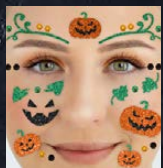

Haar-Accessoires

Je Stück

2.99*

Weitere Sets erhältlich

Party Factory
Gesichts-Tattoo
Je 2 Stück