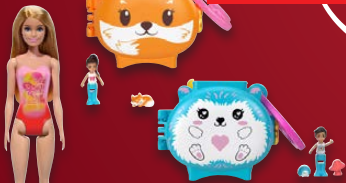

-46%

**UVP 7,49
3.99***

**MATTEL
Spielzeug**
Je Stück/Set

ab Montag, 21.10.

Weitere Varianten erhältlich