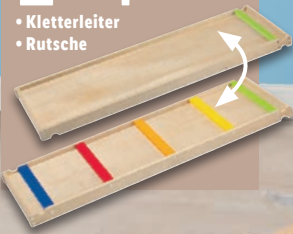

2in1

- Kletterleiter
- Rutsche

Playtive
Holz-Kletterleiter/-Rutsche
Maße: ca. L 118 x B 40 x
H 6,9 cm. Je Stück

nur online

-22%

44.99
34.99

nur online

-20%

49.99
39.99

Playtive
Holz-Kletterdreieck
Maße: ca. L 80 x B 73 x H 60 cm.
Je Stück

Kennst du schon den Family Club?

Jetzt exklusive Coupons sichern!

Mehr Infos auf lidl.de/jungfamilie