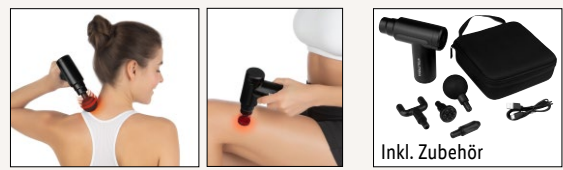

Weitere Farben:

- Taupe
- Anthrazit
- Petrol
- Rot

Größen: S-XXL

**TOP BEWERTET**  
Kundenbewertung<sup>V</sup>  
★★★★★ 4.8/5  
163 Bewertungen Stand - 1.11.2024

**-39%**  
UVP 49.95  
**29.99**

**Bademantel Seiden-Feeling, unisex**  
Material: 100 % Polyester. Waschbar bei 30 °C und trocknergeeignet. Mit Schalkragen, Bindegürtel und Taschen. Je Stück.  
Art.-Nr. 100247756