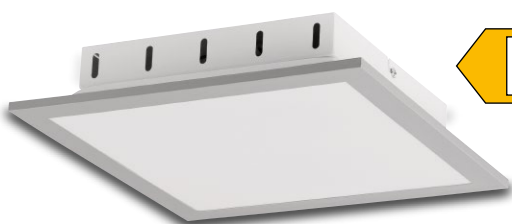

### LIVARNO home LED-Deckenleuchte

Dimmbare Leuchte mit 2 Lichtmodi.  
Fernbedienung. Ca. 3.000 K, 2.200 lm.  
Maße: ca. Ø 40 x H 8 cm. Je Stück.  
Art.-Nr. 100353825

**-12%**

~~44.99~~  
**39.99**

Größe: ca. 30 x 30 cm