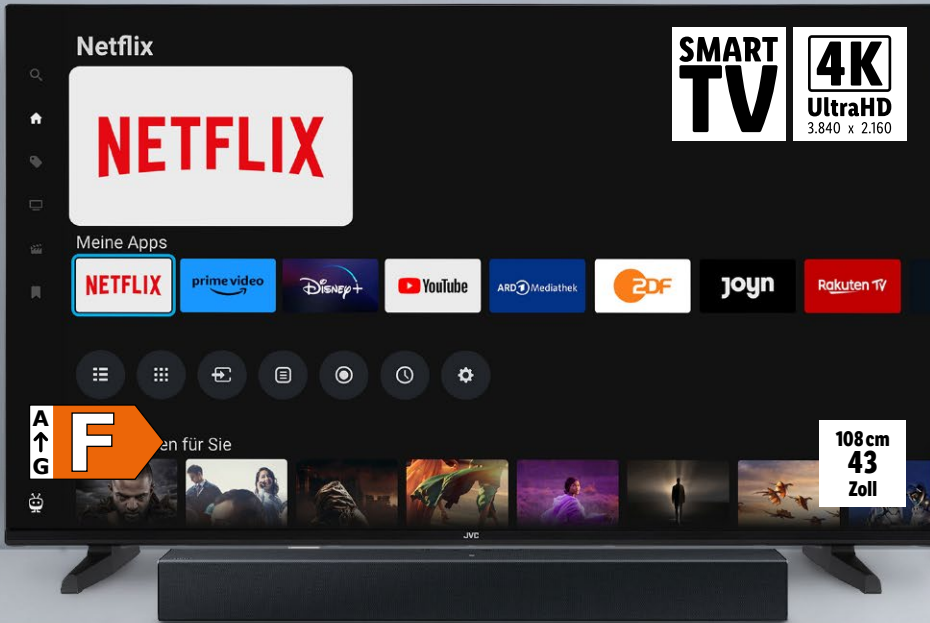

JVC

Fernseher Smart-TV-4K UHD

Typ „LT-VU3455 TiVo“.
4K-UHD, LED, Triple-Tuner
DVB-T2/-C/-S2. 50 Hz.
3x HDMI, 1x USB u.v.m.
Dolby Vision. Maße mit
Standfuß: ca. B 96,5 x H 60
x T 26 cm. Weitere Größen
erhältlich. Je Stück.
Art.-Nr. 100373425

-37%

~~UVP 399.99~~

249.-

zzgl. Lieferzuschlag 24.95

SILVERCREST®
TV Wandhalterung
mit Wasserwaage
für 32–65 Zoll.
Art.-Nr. 100372589
für 9.99

Enthaltenes Zubehör:
Software-CD, Reinigungsbürste, Magazin für Dia-Rahmen, 2 Halter für Filmstreifen, Micro-USB-auf USB-A-Kabel

SAMSUNG

Soundbar

Typ „HW-C410G/ZG“. 2.0-Kanal-Sound mit 3 integrierten Lautsprechern. Ausgangsleistung gesamt (RMS): 40 W. Integrierter Subwoofer. Inkl. Fernbedienung. Maße: ca. B 64 x H 7 x T 11 cm. Je Stück. **Art.-Nr. 100368854**

Bluetooth®

-40%

~~UVP 169.-~~

99.99

TOP BEWERTET

Kundenbewertung^V
★★★★★ **4.5/5**

147 Bewertungen Stand - 1.11.2024

**Zum Notieren,
Zeichnen und
Schreiben ohne Papier**

Weitere Farben:

SILVERCREST® LCD-Schreibtafel

Einfaches Löschen des gesamten Display-Inhalts mit einem Knopfdruck. Mit Bildschirmsperre. Inkl. Stift und Batterie. 2 Magnete auf der Rückseite. Je Stück. **Art.-Nr. 100376170**

-50%

9.99

4.99

SILVERCREST® Dia- und Negativ-Scanner

Typ „SND 3600 D3“.
Zur Digitalisierung von Negativen oder Dias auf den PC. Hochauflösender CMOS-Sensor (5MP). Bildauflösung: 1.800 dpi (bis 3.600 dpi interpoliert). Je Stück. **Art.-Nr. 100341731**

Kundenbewertung^V
★★★★☆ **4.3/5**

205 Bewertungen Stand - 1.11.2024

-37%

39.99

24.99

Big-Pack, 52 Stück

PHILIPS

Power Alkaline Batterien, 52 Stück

Set bestehend aus: 40 Stück AA-Batterien und 12 AAA-Batterien. Je Set. **Art.-Nr. 100375466**

-75%

~~UVP 39.99~~

9.99