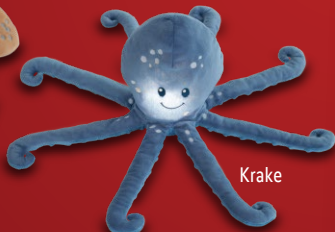

Krake

Playtive Kuscheltier mit LED-Nachtlicht

Mit Schlummermodus: Das Nachtlicht schaltet sich nach 15 Min. aus. Inkl. Batterien.
Altersempfehlung: ab 0 Jahren. Je Stück.
Art.-Nr. 100382463

12.99