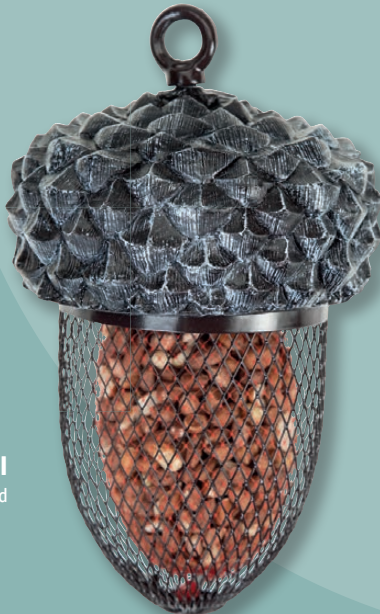

Futterstelle Eichel

Witterungsbeständig und
langlebig. Geeignet für
verschiedene Futtermis-
chungen. Gefüllt mit
ca. 200 g Erdnussmix.
Je Stück

5.99*

-16%

4.99*^{d)}