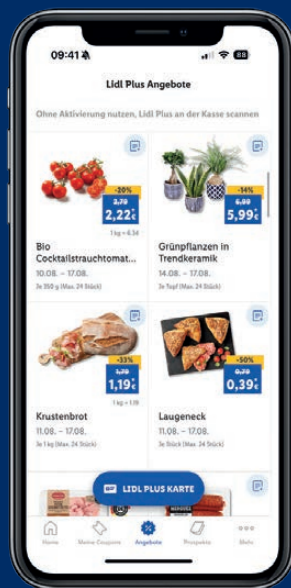

Angebote

Sparen ohne zu aktivieren

Von wöchentlichen Angeboten mit einem Scan profitieren

Rabattcoupons

Jede Woche mit neuen Coupons noch mehr sparen

Aktivieren und direkt an der Kasse einlösen