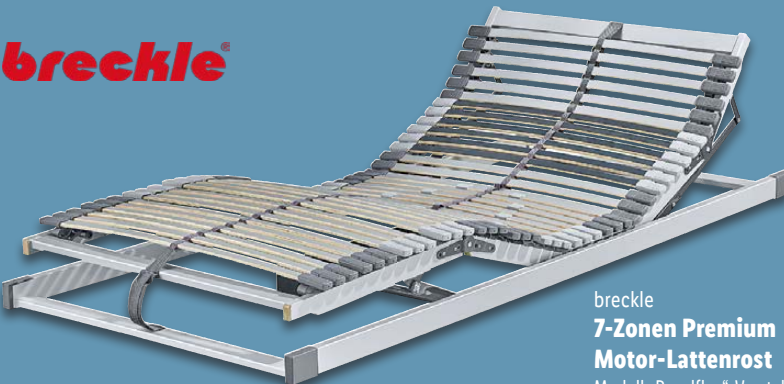

### 7-Zonen-Gelart- Komfortschaum-Matratze

Modell „Solina Top KS“. Je Stück

nur online

H2: ca. 90 x 200 cm

**-64%**

~~UVP 499.-~~

**179.-**

**breckle**