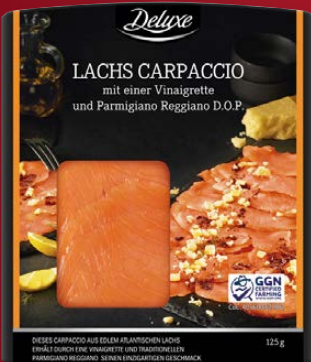

Kühlung

Deluxe Lachs Carpaccio
Mit Parmigiano Reggiano D.O.P.
Je 125 g
1 kg = 35.92

4.49*

Kühlung

Deluxe Piroggen mit Lachs
Versch. Sorten.
Je 350 g
1 kg = 7.11

2.49*

Plus

-20%