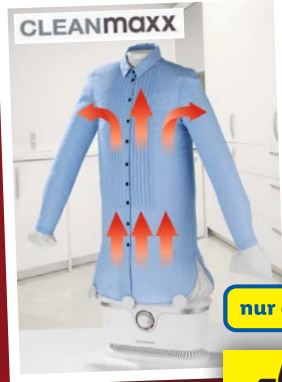

**Cleanmaxx
Hemdenbügler**

Typ „00384“. Trocknet und bügelt Kleidung automatisch in einem Schritt. Je Stück

nur online

-50%
~~uvp 99.99~~
49.99

**1.800
W**