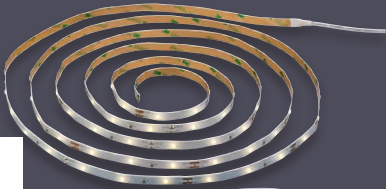

Online unter **lidl.de**

30 LEDs

LIVARNO home
LED-Lichtband, 3 m

Individuell kürzbar und selbsthaftend. Warmweißes (4.000 K, 430 lm) bzw. farbiges Licht. Ca. 2 m Zuleitung mit Schalter. Je Stück

nur online

-22%

~~9.99^f~~
6.99

^fLetzter Preis auf lidl.de zum Drucktermin

4 Farbwechselprogramme
- 16 Farben inkl. Weiß

6 W

Dekorativer Sternchen-Effekt

LIVARNO home
LED-Tischleuchte

LED-Modul mit warmweißem Licht. Einfassungen in Glanzchrom-Optik. Dimmbar per Fernbedienung (inkl. Batterie). Ca. Ø 13 x H 35 cm. Je Stück