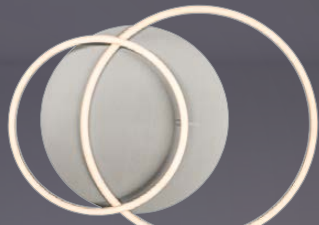

max. 19 W; max. 2.200 lm; ca. L 110 x B 10 x H 5 cm

23,5 W (1x max. 9,5 W + 1x max. 14 W); 2.800 lm (1x max 1.100 lm, 1x max. 1.700 lm); zwei Leuchteinheiten, davon eine schwenkbar; ca. L 52 x B 40 x H 7 cm