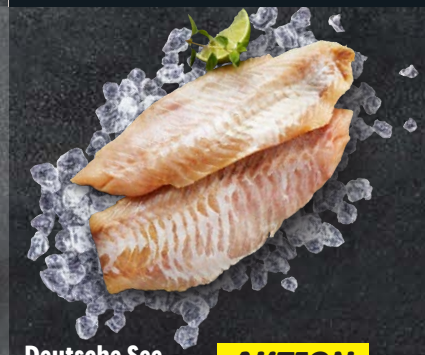

**Deutsche See
MSC Rotbarsch-
filet**

Ohne Haut.
Ca. 280 g
kg-Preis = 17.90

**AKTION
z.B. 280 g**

5.02*