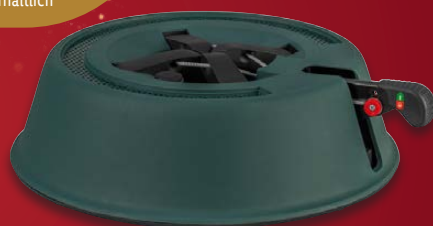

auch online

14.99*

LIVARNO home
**Weihnachts-
baumkugeln**

Je Set
1.99* Weitere Varianten
erhältlich

Für Bäume bis ca. H 2,5 m -
Stamm ca. Ø 3-12 cm

LIVARNO home
Weihnachtsbaumständer

Sicherer Stand durch Einseiteltechnik.
Einspannen und Lösen per Fußhebel. Mit
Sicherheitsverriegelung. 2,5-l-Tank und
Wasserstandsanzeige mit Überlaufwarnung.
Ca. Ø 37 x H 11 cm. Je Stück