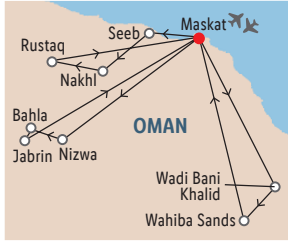

-300 €

8 Tage p.P. ab ~~1599,-~~

1299,- ^(w)

Buchungscode:
MCT001RV

Oman Standort-Rundreise

8-tägige Reise inkl. Flug,
Hotel Aloft Muscat****, inkl. Halbpension

Reiseverlauf: **1. Tag: Anreise.** Flug nach Maskat und Transfer zum Hotel. **2. Tag: Halbtagesausflug Maskat.** Besuch der Grand Mosque. Fotostopp am Palast des Sultans. Besuch des Bait-Al-Zubair-Museums und des Muttrah Souq. **3. Tag: Wadi Bani Khalid – Wahiba-Wüste & Beduinen-Haus.** Dünenrundfahrt und Besuch einer Beduinenfamilie. **4. Tag: Nizwa – Festung Bahla – Festung Jabrin.** Besuch von Nizwa. Fotostopp am riesigen Bahla Fort. Anschließend Besichtigung von Jabrin Castle. **5. - 6. Tag: Freizeit.** **7. Tag: Abreise.** Transfer zum Flughafen und Rückflug. **8. Tag: Ankunft.**

Preise & Termine 2025 in €/Person im DZ

8 Tage	München (0.-), Frankfurt (39.-)
1299.-	09.05.
1349.-	18.04.
1399.-	21.03., 26.09.
1449.-	24.10., 07.11.

Buchungscode: **MCT001RV**

Sonstiges: Änderungen vorbehalten. **Mindestteilnehmerzahl: 10 Personen.** **Einreisebestimmungen für deutsche Staatsangehörige:** ein bei Ausreise noch min. 6 Monate gültiger Reisepass und ein Visum (erhältlich bei Einreise).

Reiseveranstalter: AtourO GmbH

Inklusivleistungen

- Flug mit Gulf Air ab/bis München oder Frankfurt nach Maskat
- Transfer Flgh.-Hotel-Flgh.
- 6 ÜN, inkl. Halbpension
- Deutschspr. Reiseleitung

-555 €

14 Tage p.P. ab ~~1999,-~~

1444,- ^(w)

Buchungscode:
HKT002LF

Thailand Inselhüpfen

14-tägige Reise inkl. Flug, 3- & 4-Sterne-Hotels,
inkl. Frühstück

Peach Hill Resort: Lage: an der Westküste Phukets, zwischen Karon und Kata, ca. 300 m zum Strand.

Phi Phi Erawan Palms Beach Resort: Lage: am Sandstrand Leam-tong Beach, nahe Restaurants, Bars, Nachtclubs und Geschäften.