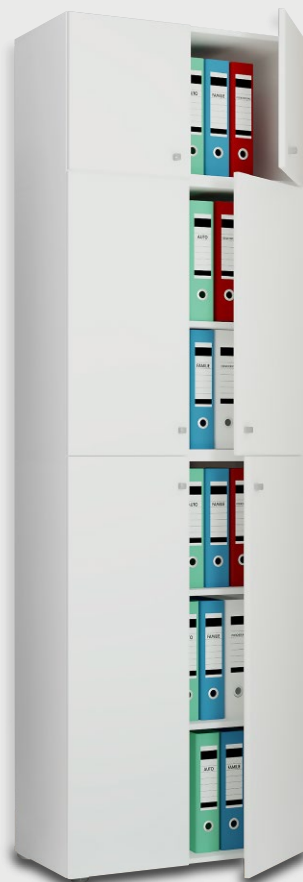

Für insgesamt 42 Ordner

1. Weitere Farben:
2. Sonoma-Eiche
   - Buche
   - Grau

Viele weitere Varianten erhältlich

VCM.
Büroschrank
Modell „Lona“. Drehtüren mit Aufsatz. Maße: ca. B 70 x H 223 x T 39 cm. Je Stück. **Art.-Nr. 100293428**

-32%
~~UVP 295,-~~
199,-
zzgl. Lieferzuschlag 12,95