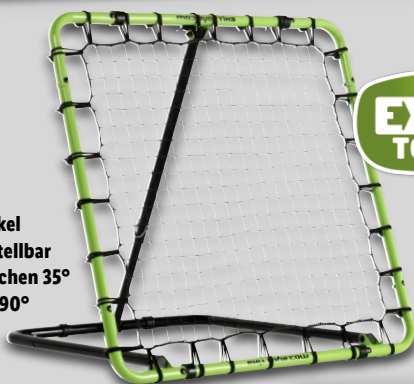

Airhockey

Modell „KiddySpeed“. Mit kratz-
fester Spielfläche, integrierten
Torzählwerks und abgerundeter
Ecken. Maße: ca. L92 x B51 x
H33 cm. Je Set.
Art.-Nr. 100328487

-29%

~~UVP 99,95~~

69,99

Winkel
einstellbar
zwischen 35°
und 90°

EXIT TOYS

Multisport Rebounder

Modell „Tempo“. Mit Anker zur Befestigung.
Altersempfehlung: ab 3 Jahren. Maße:
ca. L87 x B100 x H100 cm oder ca. L107 x
B120 x H120 cm | 79,99. Je Stück.
Art.-Nr. 100270775

-26%

~~UVP 79,-~~

57,99