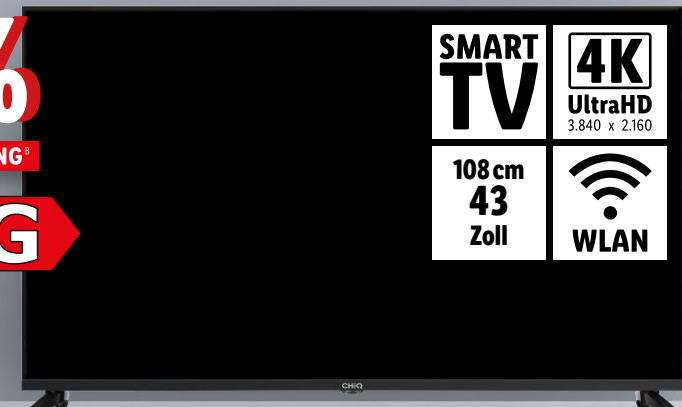

Kostenlose
Retoure

Rückgabefrist
von 30 Tagen

Großes
Dauersortiment

0%

FINANZIERUNG*

CHiQ

43 Zoll QLED Google TV

Typ „U43QM9B2“. 4K UHD, QLED, integrierter DVB-T2-/C-/S2-Triple-Tuner. 3x HDMI, 2x USB u. v. m., 4K HDR, HDR10, HLG, Chromecast integriert. Je Stück. **Art.-Nr. 100382669**

SMART
TV

4K
UltraHD
3.840 x 2.160

108 cm
43
Zoll

WLAN

Inkl. Fern-
bedienung

-54%

~~UVP 499,-~~

229,-

zzgl. Lieferzuschlag 24.95

-52%

~~UVP 169,-~~

79.99

160
W

SHARP

Soundbar

Typ „HAT-SBW182“. Wireless Bluetooth® Subwoofer. Soundbar inkl. Fernbedienung. Digital-optischer Eingang u. v. m. Maße: ca. B74 x H6,3 x T8 cm. Je Set. **Art.-Nr. 100357056**