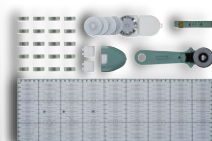

crelando®

Schneidematte mit Zubehör

Dreilagige Schneidematte (ca. B 60 x L 45 cm). Rollschneider, 4 Edelstahl-Wechselklingen inkl. Aufbewahrungsbox, Kreideradstift mit 2 Ersatzbehältern inkl. Schneiderkreide, 20 Stoffklammern. Transparentes Schneiderlineal (ca. 45 x 15 cm). Je Set. **Art.-Nr. 100379456**

-27%

~~17.99~~
12.99