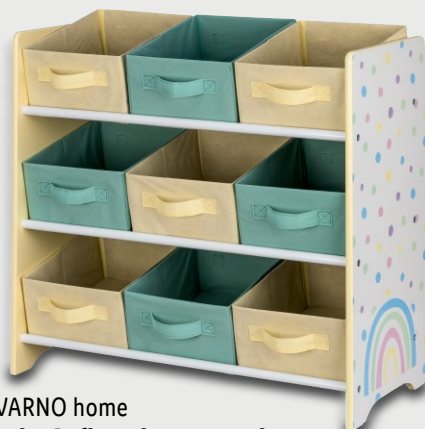

**LIVARNO home
Kinder Aufbewahrungsregal,
mit 9 Textilboxen**

9 herausnehmbare Textilboxen mit verstärktem Boden. Maße: ca. B 65 x H 62 x T 30 cm.
Je Stück.

Art.-Nr. 100370637

Weitere
Variante:

19.99

So einfach geht's:

1 Art.-Nr. in das
Suchfeld eingeben

2 Artikel auswählen
und in den Warenkorb legen

3 Lieferung
bequem nach Hause

13
OBM - 12/2024 - DE

nur online