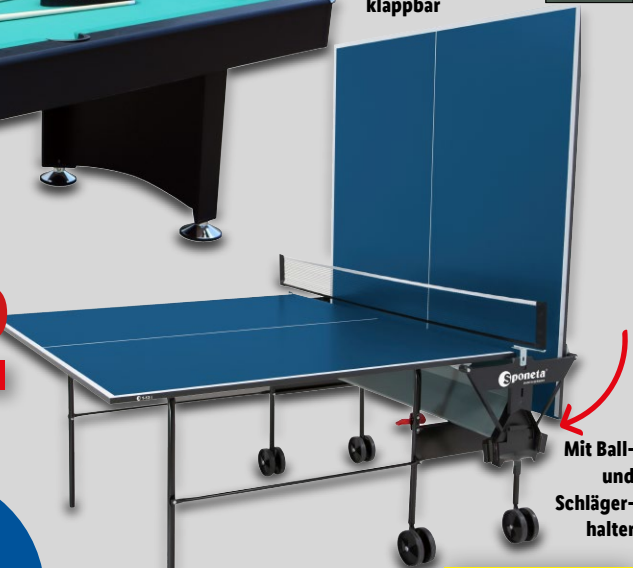

Weitere  
Farbe:

Grün

**Billardtisch**

Modell „7 Team“.  
Maße: ca. L213 x B119 x H79 cm.  
Tischbeine mit Verkleidung und  
Niveausgleich. Je Stück.  
Art.-Nr. 100311591

**0%**

FINANZIERUNG<sup>B</sup>

Mit Ball-  
und  
Schläger-  
halter