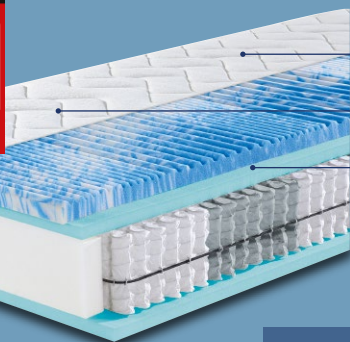

Höhe: ca. 26 cm

Bezug abnehm- und waschbar (bei 60 °C)

1000er-Taschenfederkern

H2, B 90 x L 200 cm

-61%

~~UVP 599,-~~

229.-

7-Zonen-Taschenfederkern-Matratze

Modell „Sweet Dream XXL“. Weitere Größen und Härtegrade erhältlich. Je Stück.

Art.-Nr. 100230190

H2