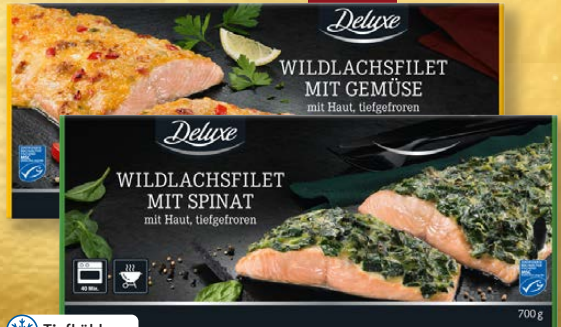

Kühlung

Deluxe MSC Gravad Sockeye Wildlachs

Je 100 g
1 kg = 39.90

3.99*

700 g

Tiefkühlung

Deluxe MSC Wildlachsfilet

Versch. Sorten.
Je 700 g; 1 kg = 8.56

5.99*

Mehr als 100 Schaumweine im Onlineshop

[lidl.de](https://www.lidl.de)