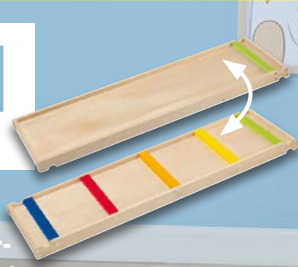

## 2in1

- Kletterleiter
- Rutsche

Playtive  
**Holz-Kletter-  
leiter/-Rutsche**

Maße: ca. L 118 x B 40 x  
H 6,9 cm. Je Stück

nur online

**34.99**

Playtive  
**Holz-Kletterdreieck**

Maße: ca. L 80 x B 73 x  
H 60 cm. Je Stück