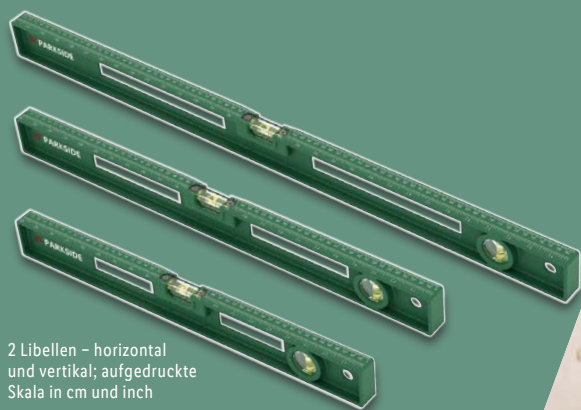

2 Libellen - horizontal und vertikal; aufgedruckte Skala in cm und inch

PARKSIDE® Wasserwaagen-Set

UV-beständig. Längen: ca. 50 cm, 60 cm und 80 cm. Je Set

auch online

7.99*