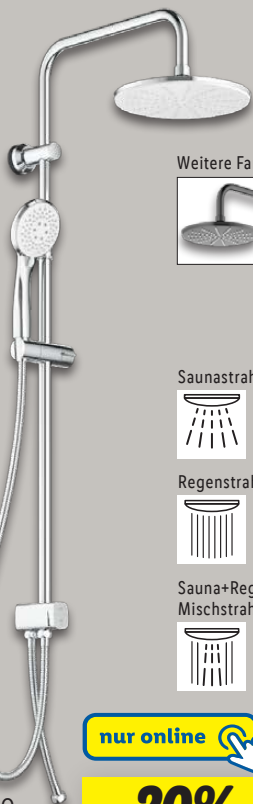

**Kostenlose
Retoure**

**Rückgabefrist
von 30 Tagen**

**Großes
Dauersortiment**

**Kaufe die Badmöbel
im Set und spare**

16€

~~275.95~~
259.-
zzgl. Lieferzuschlag 12.95

10 Monate^B à 27.79
Gesamtbetrag Finanzierung 277.90

0%

FINANZIERUNG^B

**Bad-Seiten-
schrank
(schmal)**
ca. B 32,2 x
H 96 x T 28 cm

LIVARNO home
Badmöbel
Je Stück

nur online

Bad-Schränke
mit Wellenoptik

Bad-Hochschrank
ca. B 32,2 x
H 180,2 x T 28 cm

**Wandspiegel
mit Ablage,**
ca. B 50 x
H 60 x T 10 cm

**Bad-Seitenschrank
(breit)** ca. B 60,4 x
H 96 x T 28 cm

**Waschbecken-
Unterschrank**
ca. B 60,4 x
H 55 x
T 28 cm

Wandspiegel

-20%

~~24.99~~
19.99

Waschbecken-Unterschrank

-18%

~~54.99~~
44.99

Bad-Seitenschrank (schmal)

-21%

~~69.99~~
54.99

Bad-Hochschrank/
Seitenschrank (breit)

-13%

~~89.99~~
77.99
zzgl. Lieferzuschlag 12.95

Weitere Farbe:

Saunastrahl

Regenstrahl

Sauna+Regen
Mischstrahl

nur online

LIVARNO
home
**Überkopf-
brauseset**
Höhenverstell-
bar. Je Stück

-20%

~~49.99~~
39.99