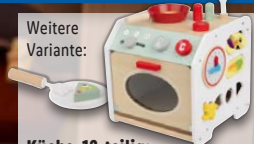

Weitere
Variante:

Küche, 12-teilig;
Uhr mit Klickgeräuschen,
Drehpuzzle und Steckspiel

Playtive

Holz-Motorikwürfel

Mit umfangreichem Zubehör, das
alle Sinne anregt. Altersempfehlung:
ab 1,5 bzw. 3 Jahren. Je Stück

auch online

24.99*

Lizenziert für Magnetformen-
Tafel, Lernspiel, Holz-Farb-
spiel, -Regenbogen-
Set und -Motorikwürfel