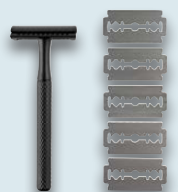

auch online

7.99*

Efilierschere;
mit Einstellschrauben zum Nachjustieren

Rasiermesser;
inkl. 10 Klingen

Haar-/Efilierschere/ Rasiermesser/-hobel

Aus Carbonstahl bzw. rostfreiem Stahl. Je Stück

Rasierhobel;
inkl. 5 Klingen