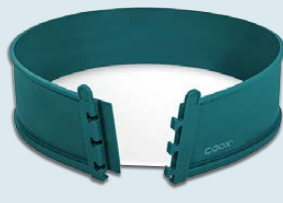

ca. Ø 18 x H 7 cm

nur online

Weitere
Farben: