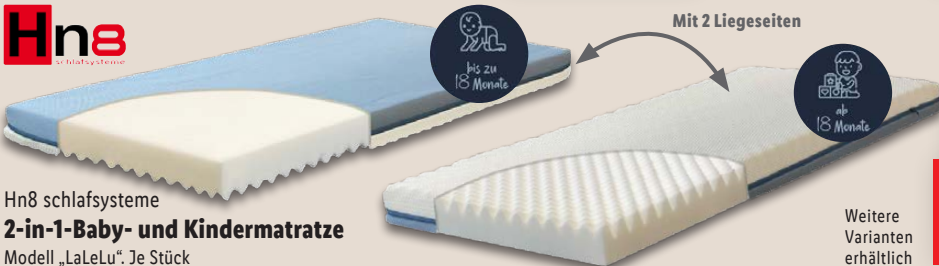

**-30%**

UVP 28.95  
**19.99**

**Hn8**  
schlafsysteme

Hn8 schlafsysteme  
**2-in-1-Baby- und Kindermatratze**  
Modell „LaLeLu“. Je Stück

bis zu 18 Monate

Mit 2 Liegeseiten

ab 18 Monate

Weitere  
Varianten  
erhältlich