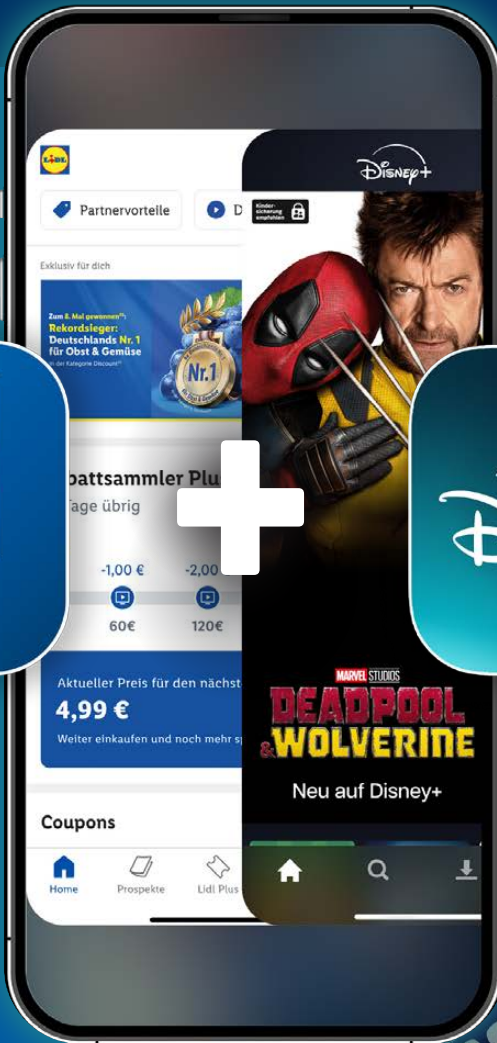

So geht's:

Mit Lidl Plus für mind. 20 € einkaufen und bis zu zwei **Gratismonate Disney+ sichern****

danach

für maximal **4,99 € / Monat** statt **5,99 €¹⁾ / Monat****

Paket Standard mit Werbung

und

Disney+ Rabattsammler

beim Einkauf nutzen und **im Folgemonat wieder bis zu 4,99 € sparen****

© 2024 Disney und seine verbundenen Unternehmen. Ab 18. Abonnement erforderlich.