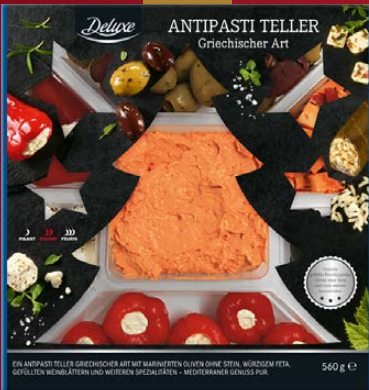

**Kühlung**

**Deluxe  
Schweine-  
Leberpaste**

Versch. Sorten.  
Enthält teilweise  
Alkohol.  
Je 125 g; 1 kg = 14.32

**1.79\***

**560 g**

**Kühlung**

**Deluxe  
Antipastiteller**

Mit gefüllten  
Champignons,  
Oliven und mehr.  
Je 560 g  
1 kg = 14.27