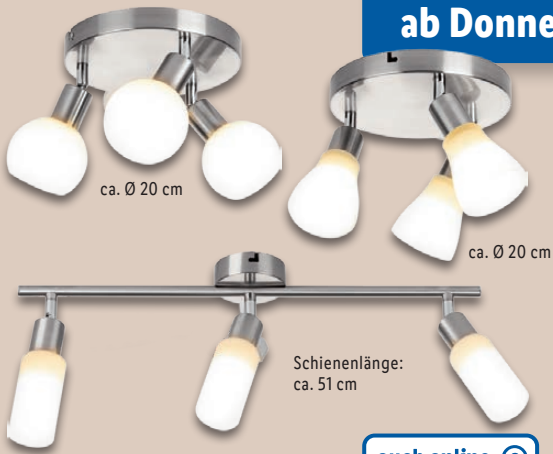

ab Donnerstag, 19.12.

Weitere Farbe:

ca. Ø 20 cm

ca. Ø 20 cm

Schienenlänge:
ca. 51 cm

auch online

LIVARNO home

LED-Deckenleuchte

Warmweißes Licht (3.000 K). Inkl. 3 LED-Leuchtmittel (je 470 lm). Dreh- und schwenkbare Spots. Mattweiße Glasschirme. Je Stück

17.99*