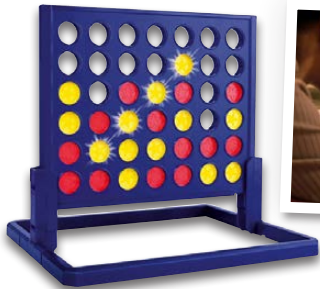

Mini-Tischfußball

Vier gewinnt, 43-teilig