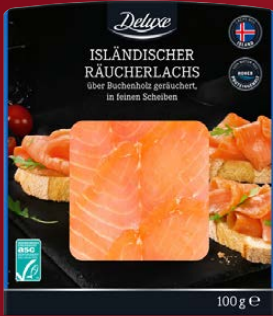

ab Montag, 16.12.

Deluxe

Magische Weihnachtszeit

Kühlung

**Deluxe
ASC Isländischer
Räucherlachs**

Je 100 g
1 kg = 27.90

2.79*