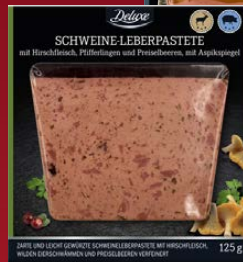

ab Montag, 16.12.

7 Monate gereift,
inkl. Halterung
und Messer

**Deluxe
Paleta Serrana
Reserva**
Serrano Vorder-
schinken, ab 3,75 kg.
Je Stück

44.99*

Kühlung

**Deluxe
Salami mit Pistazien**

Je 100 g
1 kg = 24.90

2.49*

Netto gültig mit
Lidl Plus

-20%

1.99*^d
1 kg = 19.90

Kühlung

**Deluxe
Schweine-
Leberpaste**

Versch. Sorten.
Enthält teilweise
Alkohol.
Je 125 g; 1 kg = 14.32

1.79*

560 g

Kühlung

**Deluxe
Antipastiteller**

Mit gefüllten
Champignons,
Oliven und mehr.
Je 560 g
1 kg = 14.27

7.99*

100 Stück

Tiefkühlung

**Deluxe
100 Blätter-
teig-Häppchen**

Je 910 g
1 kg = 6.58

5.99*

**Kania
Saucen-Box**

5er-Pack

Mit den Sorten Honig & Senf,
Cocktail und Knoblauch.
Je 5x 130 ml; 1 l = 7.68

4.99*

DH2 - 51/2024 - DE

Artikel mit **nut online** **auch online** sind ab sofort auch im Internet unter [lidl.de](https://www.lidl.de) inkl. MwSt., zzgl. Versandkostenpauschale (€5,95), bestellbar. ⁹ Angebot ausschließlich für Nutzer der Lidl Plus App. Es gelten die Angebots-/Couponbedingungen in der Lidl Plus App. Mehr Infos unter [lidlplus.de](https://www.lidlplus.de)