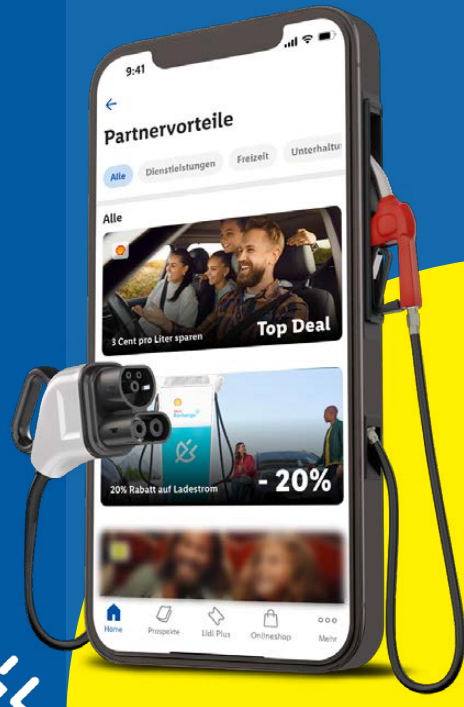

Shell Recharge

20% AUF LADESTROM^L

Weitere Informationen unter: shell.de/lidl

Jetzt Lidl Plus App herunterladen

^Q Angebot ausschließlich für Nutzer der Lidl Plus App. Es gelten die Couponbedingungen in der Lidl Plus App. Mehr Infos unter lidlplus.de. ^R Lidl Plus Preis gültig nur für Filialeinkauf.

^S Coupon nur einmalig einlösbar ⁹ Nur Kunden, die Produkte im Lidl Onlineshop erworben haben, können diese ca. zwei Wochen nach Versand über einen personalisierten E-Mail-Link oder nach Zustellung im Kundenkonto bewerten. Weitere Infos auf der jeweiligen Artikelseite auf lidl.de und unter lidl.de/bewertungen/FAQ