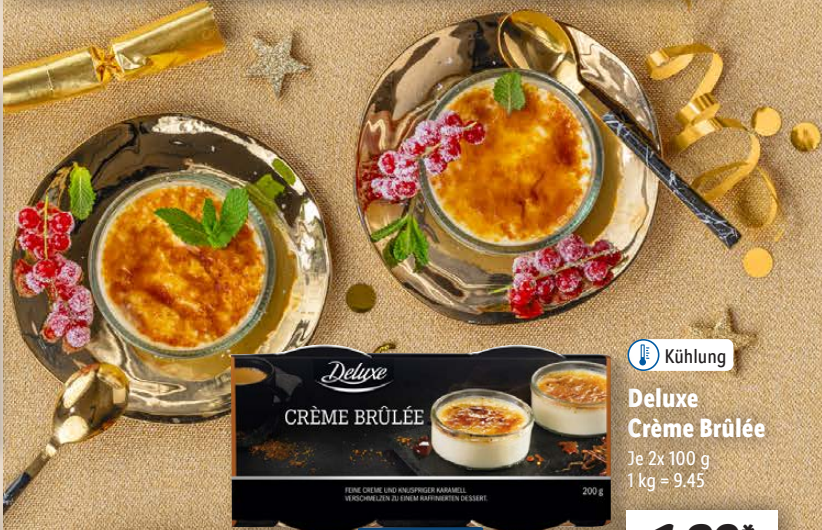

1.25*

Silvesterfiguren
Versch. Figuren.
Je 100/30 g
1 kg = 14.90/49.67

1.49*

Kühlung

**Deluxe
ASC
Geräucherte
Dänische
Lachsforelle**

Versch. Sorten.
Je 300 g
1 kg = 33.30

9.99*

300 g