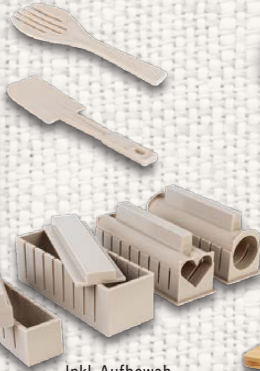

Für die traditionelle Art der Reiszubereitung sowie von Fisch, Gemüse u.v.m.

MASTERPRO
Bambus-Dämpfer
Ca. Ø 24 x
H 10 cm. Je Stück

-15€
UVP 24.99
9.99*

SILVERCREST®
KITCHEN TOOLS
Reiskocher

Typ „SRK 400 D2“. Zubereitung aller Reissorten ohne Anbrennen oder Überkochen. Mit automatischer Warmhaltefunktion, Dampfauslassventil und Kondenswasserauffangbehälter. Je Stück

400 W

auch online

-5€
24.99*
19.99*
*Letzter Preis auf lidl.de zum Drucktermin

LIVARNO home
Sushi-Maker-Kit, 13-teilig

8 verschiedene Einsätze für herzförmiges, rundes, dreieckiges oder quadratisches Sushi. Inkl. Messer mit Edelstahlklinge, Spatel, Reisgabel, flexibler Bambusmatte. Spülmaschinengeeignet (außer Bambusmatte). Je Set

auch online

9.99*

Leichtgängige 360°-Drehung; ca. Ø 32 x H 4 cm

ca. Ø 30 x H 10 cm

ca. L 45 x B 23 x H 7 cm
(mit ausgeklappten Beinen)

auch online

LIVARNO home
Bambus-Servier-/Drehplatte
Aus massivem, geöltem Bambus. Je Stück

4.99*

Kochmesser;
lange, gebogene Edelstahlklinge; Klingenlänge: ca. 19 cm

Santoku-Messer;
extrascharfe Klinge; Klingenlänge ca. 17 cm

Hackmesser;
schmale, scharfe Klinge; Klingenlänge ca. 17 cm

auch online

LIVARNO home
Asia-Messer
Mit Griff aus Bambus und langanhaltender Klingenschärfe. Je Stück

7.99*

ca. Ø 28 cm

auch online

LIVARNO home
Aluminium-Wokpfanne
ILAG® Granitstone HL-Beschichtung. Spülmaschinengeeignet. Geeignet für alle Herdarten, inkl. Induktion. Je Stück

16.99*