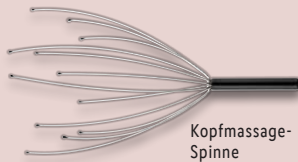

Mit Eingriff. Baumwolle und Viskose. Größen: 5 (M)-8 (XXL). Je 2 Stück

**9.99\***

Weitere  
Varianten erhältlich

**-10€**

CLEMENTONI  
**Puzzle**  
1.000 Teile.  
Je Stück

~~UVP 14.99~~  
**4.99\***

Kopfmassage-  
Spinne