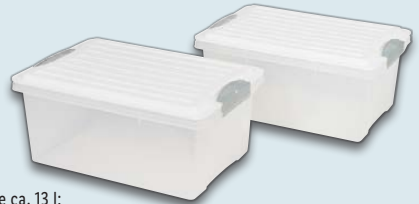

2 Stück; je ca. 13 l;
je ca. L 40 x B 28 x H 18 cm