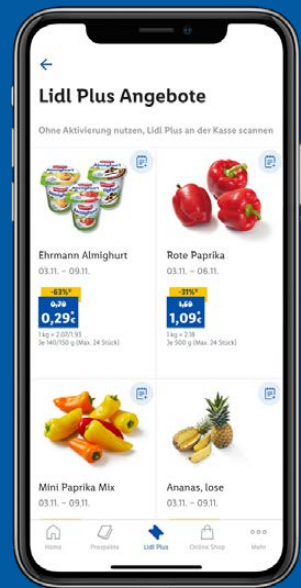

Angebote

Sparen ohne zu aktivieren

Von wöchentlichen Angeboten mit einem Scan profitieren