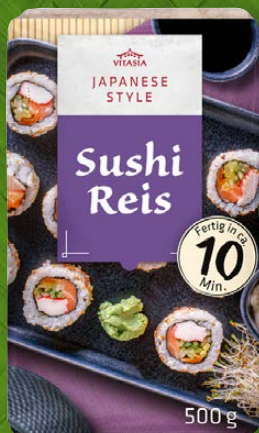

Japanese
Style
Sushi Reis

Je 500 g
1 kg = 2.58

1.29*