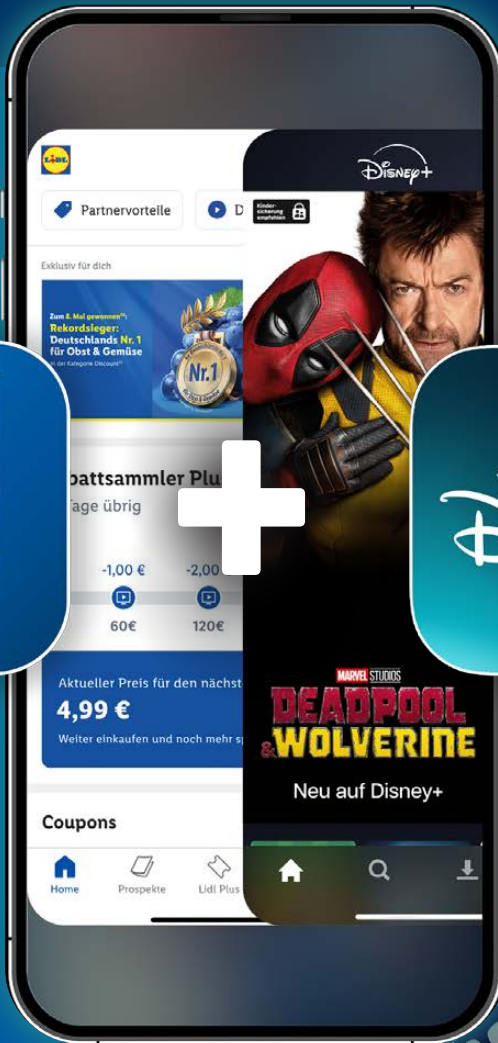

So geht's:

Mit Lidl Plus für mind. 20 € einkaufen und bis zu zwei **Gratismonate Disney+ sichern****

danach

für maximal **4,99 € / Monat** statt **5,99 €¹⁾ / Monat****

Paket Standard mit Werbung

und

Disney+ Rabattsammler

beim Einkauf nutzen und **im Folgemonat wieder bis zu 4,99€ sparen****

© 2024 Disney und seine verbundenen Unternehmen. Ab 18. Abonnement erforderlich.