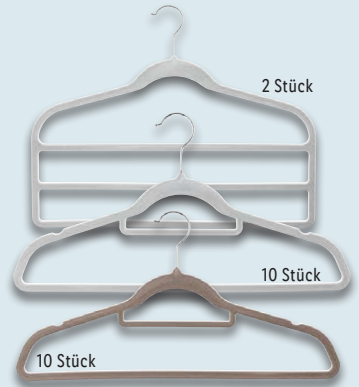

2 Stück

10 Stück

10 Stück

LIVARNO home

Hosen-/Kleiderbügel

Mit rutschhemmender Beflockung.
Je Set

auch online

-33%

~~5,99*~~
3.99*

*Letzter Preis auf lidl.de zum Drucktermin

Weiteres Design:

LIVARNO home
Bügeltisch
Bügelfläche ca. 110 x 30 cm. Höhenverstellbar bis ca. 90 cm.
Je Stück

17.99*

Weitere Varianten: