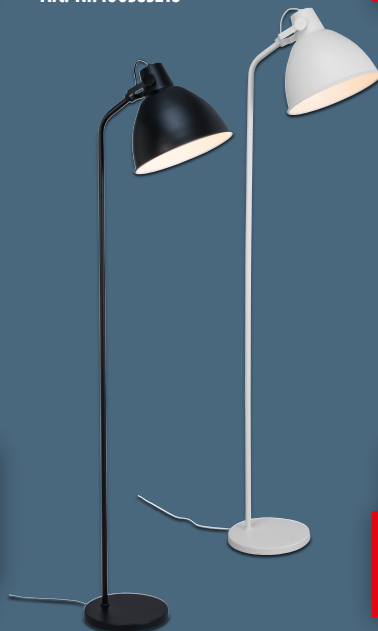

-27%

~~17.99~~
12.99

Schiene: ca.
L 61 x B 5,5 cm

Strahler:
Ø ca. 25 cm

Weitere
Farbe:

LIVARNO home Deckenspot/ Wand-/Deckenschiene

Modell „TEIWAZ“. Stabiler Korpus aus Metall, schwenkbare Spots. Inkl. LED-Leuchtmittel: ca. 2.700 K/470 lm. Maße: Lampenschirm: Ø ca. 10 cm. Je Stück.
Art.-Nr. 100383218

-39%

~~32.99~~
19.99

LIVARNO home Stehleuchte

Modell „TEIWAZ“.
Aus Metall mit bodenschonender Unterlage. Inkl. LED-Leuchtmittel: 2.700 K/470 lm. Maße: Lampenschirm: ca. Ø 15 x 14,5 cm; Basis: ca. Ø 25 x 2,5 cm, Höhe: ca. 170 cm. Je Stück.
Art.-Nr. 100383210

-25%

~~59.99~~
44.99

LIVARNO home Stehleuchte

Modell „TEIWAZ“.
Aus Metall mit bodenschonender Unterlage. Inkl. LED-Leuchtmittel: ca. 2.700 K/470 lm. Maße: Lampenschirm: ca. Ø 31,5 x 28,5 cm; Basis: ca. Ø 28 x B 2,5 cm, Höhe: ca. 179 cm. Je Stück.
Art.-Nr. 100383311