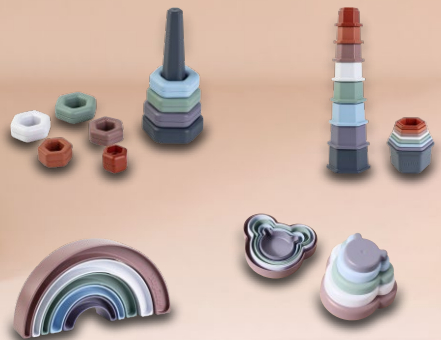

lupilu®
Baby Stapelspielzeug
Je Set.
Art.-Nr. 100377168

5.99