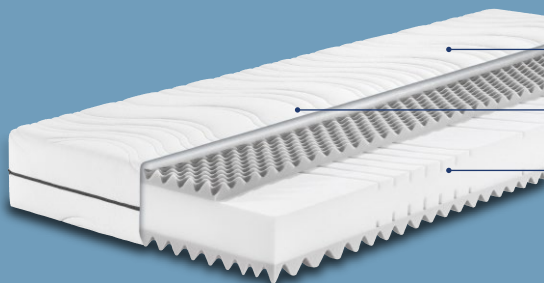

Kostenlose
Retoure

90 Nächte
Probeschlafen

Großes
Dauersortiment

- Höhe: ca. 22 cm
- Bezug abnehm- und waschbar (bei 60 °C)
- Hochwertige beidseitige Kaltschaumauflagen

H2, B 90 x L 200 cm

TOP BEWERTET

Kundenbewertung^V
★★★★★ 4.5/5

296 Bewertungen Stand - 29.11.2024

7-Zonen-Kaltschaum-Matratze, mit Noppenauflage

Modell „BT260“.
Je Stück.
Art.-Nr. 100216370

-48%

~~UVP 289,-~~
149,-