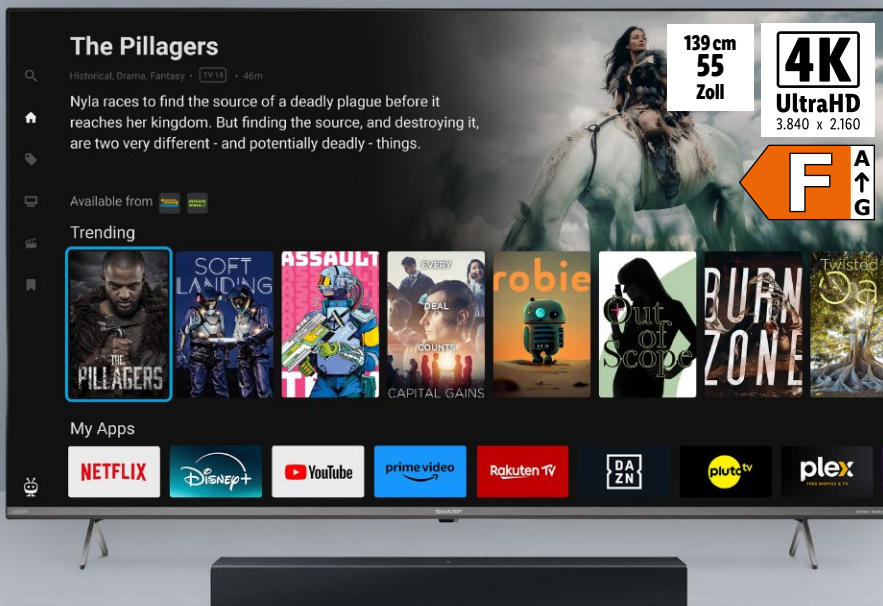

SAMSUNG

Soundbar

Typ „HW-C410G/ZG“. 2.0-Kanal-Sound mit 3 integrierten Lautsprechern. Ausgangsleistung gesamt (RMS): 40 W. Integrierter Subwoofer. Inkl. Fernbedienung. Je Stück.
Art.-Nr. 100368854

-52%

UVP 169,-
79.99

SHARP

Be Original.

4K UHD QLED Sharp TV

Typ „55GM6141E“. 4K Ultra HD, HD Tuner DVB-T/T2/C/S/S2, 60 HZ, HDR 10, HLG, 4x HDMI, 2x USB u. v. m. Dolby Vision. Dank Dolby Atmos® komplettes 360°-Klang-erlebnis. Sprachsteuerung. Je Stück.
Art.-Nr. 100382695

-47%

UVP 699,-

369.-

zzgl. Lieferzuschlag 24.95

36 Monate* à 12.64
Gesamtbetrag Finanzierung 455.04