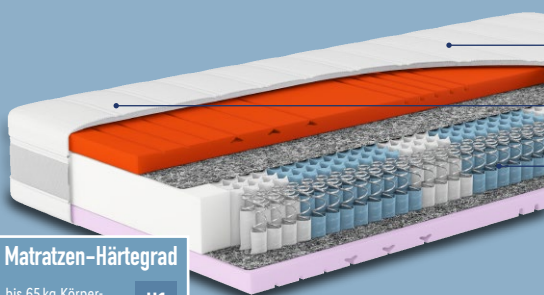

- Höhe: ca. 24 cm
- Bezug abnehm- und waschbar (bei 60 °C)
- Gute Luftzirkulation

H3/H4, B 90 x L 200 cm

Matratzen-Härtegrad

- bis 65 kg Körpergewicht - **weich** H1
- 65-80 kg Körpergewicht - **mittel** H2
- 80-100 kg Körpergewicht - **fest** H3
- 100-120 kg Körpergewicht - **extrafest** H4

Für alle Matratzen gilt:
weitere Größen und Härtegrade erhältlich

7-Zonen-Taschenfederkern- Matratze

Modell „Sleep Balance TFK“.
Je Stück.
Art.-Nr. 100305737

-62%

~~UVP 499,-~~
189,-