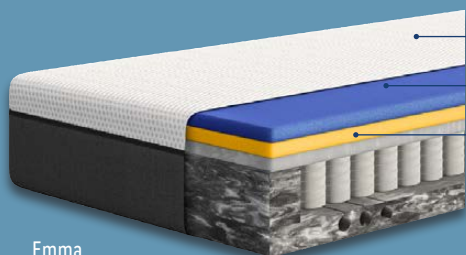

Kostenlose
Retoure

Rückgabefrist
von 30 Tagen

Großes
Dauersortiment

Entdecke eine große Auswahl an Matratzen in unserer Schlafwelt

90 Nächte Probeschlafen
auf online bestellten Matratzen

Emma

Höhe: ca. 6 cm

Bezug abnehm- und waschbar (bei 40 °C)

Wendbarer Matratzenkern (2 unterschiedlich feste Liegeseiten)

Emma
Topper
Modell „Emma Flip“.
Weitere Größen erhältlich. Je Stück

ca. 90 x 200 cm

119.-

nur online

Höhe: ca. 18 cm

Bezug abnehm- und waschbar (bei 40 °C)

Angenehmes
Schlafklima

Emma
Matratze
Modell „Emma One“. Weitere Größen
und Härtegrade erhältlich. Je Stück

Medium, ca. 90 x 200 cm

149.-

nur online

Höhe: ca. 25 cm

Bezug abnehm- und waschbar (bei 40 °C)

Hoher Liegekomfort

Emma
Matratze
Modell „Emma 25 Federkern +“.
Weitere Größen erhältlich. Je Stück

ca. 90 x 200 cm

279.-

nur online

30 Monate⁸ à 10.59
Gesamtbetrag Finanzierung 317,70

**Mehr
als 550 Bett-
wäsche-Sets
im Onlineshop**

[lidl.de](https://www.lidl.de)

WESTMINSTER®

WESTMINSTER
Baumwoll-Bettwäsche
Je Stück

nur online

Standardgröße
ca. 135 x 200 cm

-34%

~~UVP 37.95~~

24.99

Komfortgröße
ca. 155 x 200 cm

-39%

~~UVP 49.95~~

29.99