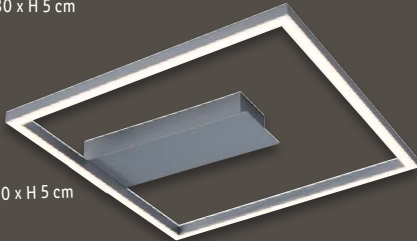

ca. L 60 x B 6 x H 13,5 cm

LIVARNO home  
**LED-Deckenleuchte**

Stabiler Metallkorpus. Dreh- und schwenkbare Spots. Warmweißes Licht (3.000 K, 5 bzw. 6 x 400 lm). Je Stück

5 bzw.  
6 LEDs

**29.99\***

ca. L 32 x Ø 30 x H 5 cm