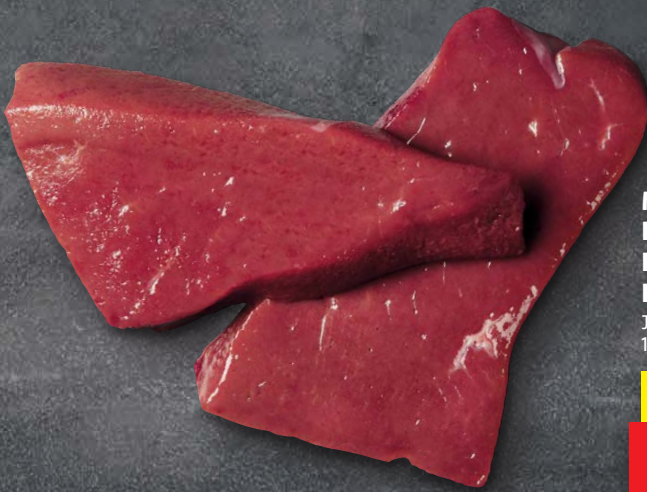

<sup>h)</sup>Vemondo vegane Stäbchen nach Fischstäbchen Art nur in ausgewählten Filialen

**Metzgerfrisch  
Premium  
Frische  
Kalbs-Leber**

Je 400 g  
1 kg = 14.98

**400 g**

**5.99\***

**Metzgerfrisch  
Premium  
Lammkoteletts**