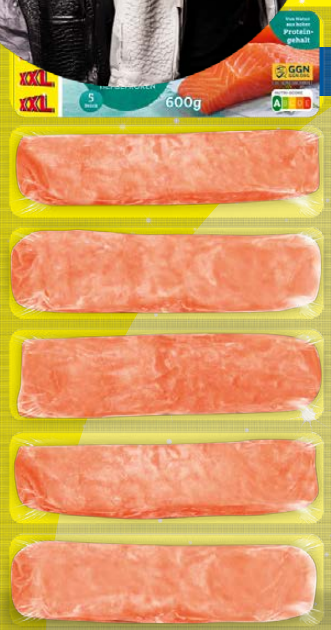

5 Stück

Tiefkühlung

Ocean Sea Lachsfilet-portionen XXL

Ohne Haut.
Je 5x 120 g
1 kg = 21.65

-18%^{e)}

12.99*

Nur gültig mit LIDL Plus

-25%^{e)}

11.99*^{d)}

1 kg = 19.98