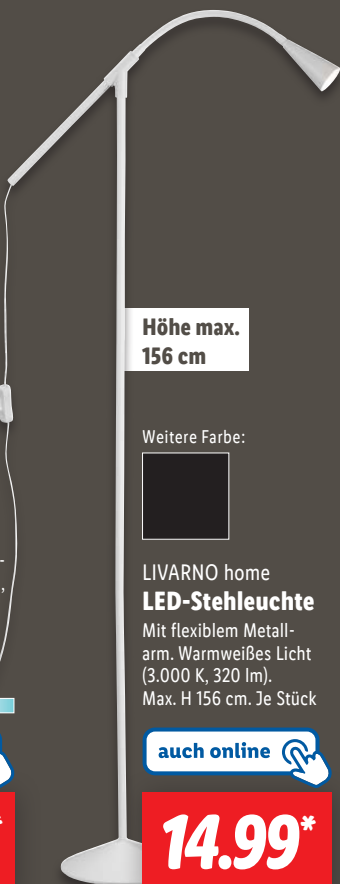

Weitere Farbe:

LIVARNO home
LED-Stehleuchte

Mit flexiblem Metallarm. Warmweißes Licht (3.000 K, 320 lm). Max. H 156 cm. Je Stück

auch online

14.99*

Inkl. Fernbedienung

Lampenschirm mit
Kristall-Effekt

Höhe ca.
110 cm

LIVARNO home
LED-Stehleuchte

Einfassungen in Glanzchrom-Optik. 4 Farbwechsel-Programme. Stufenlos einstellbare Helligkeit (warmweiß, 3.000 K, 1.100 lm). Ca. Ø 18 x H 110 cm. Je Stück

29.99*