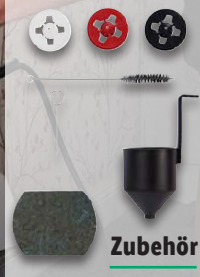

ab Montag, 27.1.

PARKSIDE®

2 in 1 Lack + Grundierung

PARKSIDE® Bunt-/Klarlack

Wetterbeständig. Für drinnen und draußen. Je 400 ml 1 l = 6,48

2.59*

450 W

PARKSIDE® Farbspritzpistole

Typ „PFS 450 B1“. HVLP-Niederdrucktechnik – feiner, gleichmäßiger Farbauftrag bei verringertem Sprühnebel. 4 austauschbare Düsen und 3 einstellbare Sprühbilder. Abschraubarer 1.200-ml-Farbbehälter. Je Stück

auch online

29.99*

Zubehör

Acryl- und Dispersionsfarbe (ca. 30/50/60 mm)

Lack, Holzschutzgel, Holzschutzfarbe (ca. 30/50/60 mm)

PARKSIDE® Pinsel-Set, 3-teilig
Je Set

Weitere Variante erhältlich

Dispersionsfarbe, Lack, Glasur (ca. 25/25/50 mm)

1.99*

10 Dispersionsfarbrollen

10 Schaumstoffrollen

Roller-Set, 7-teilig; für Emulsionen und Silikatfarben

Eckroller, 2-teilig; für Dispersions- und Silikatfarben

PARKSIDE® Streich-Sortiment
Je Set

1.99*

Schaumstoffroller-Set, 7-teilig; für Lacke

Weitere Variante erhältlich

Weitere Varianten erhältlich

600 Stück (Ø 4,0 x 30 mm); TX20-Antrieb

400 Stück (Ø 4,0 x 40 mm); TX20-Antrieb

auch online

PARKSIDE® Spanplatten-schrauben

Gehärtet und verzinkt. Mit Senkkopf. Inkl. TX20/25-Bit. Je Set

-33%

~~5,99*~~
3,99*

*Letzter Preis auf lidl.de zum Drucktermin

DEIN LIDL MEGA SPAR PREIS

310 W

Aufsetzbarer Kanal zur externen Staubabsaugung

Zubehör

4 in 1

Sägen, Trennen, Schaben, Schleifen

PARKSIDE® Multifunktions-werkzeug

Typ „PMFW 310 H5“. Variable Oszillationsgeschwindigkeit. Universalaufnahme. Werkzeugloser Zubehörwechsel. Leerlaufdrehzahl: 15.000-21.000 min⁻¹. Je Stück

auch online

24.99*

31-teilig; 1 Dübelverpresszange, 30 Dübel in 2 Größen

95-teilig; 4 Größen

PARKSIDE® Hohlraum-Metalldübel/-Montage-Set