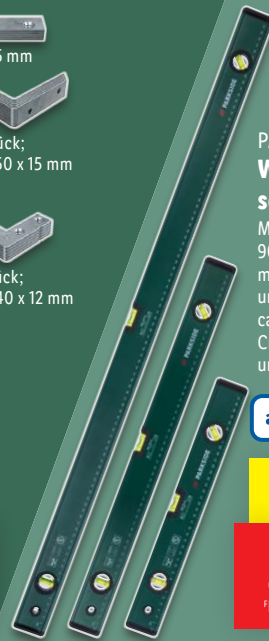

12 Stück; 40 x 40 x 12 mm

8 Stück; 60 x 60 x 10 mm

8 Stück; 70 x 50 x 16 mm

**PARKSIDE®  
Winkel/  
Flachver-  
binder**

Stahl verzinkt. Inkl. Schrauben. Je Set

auch online

**1.99\***

**PARKSIDE®  
Wasserwaagen-  
set, 3-teilig**  
Mit je 3 Libellen für 45°, 90° und 180° Winkel-  
messungen – horizontal  
und vertikal. Länge:  
ca. 40/60/100 cm.  
Cm-Skala auf Vorder-  
und Rückseite Je Stück