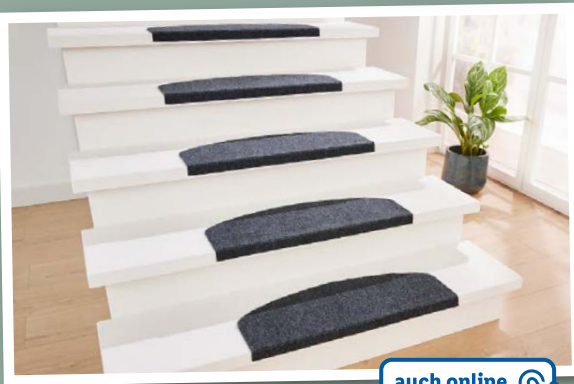

Weitere Farbe:

auch online

**-5€**

19.99<sup>f</sup>  
**14.99\***  
<sup>f</sup>Letzter Preis auf lidl.de zum Drucktermin

**UHU 3 Sekundenkleber**  
Inhalt: 3x 1 g. Je 3 Stück

**1.99\***

**LIVARNO home Stufenmatten-Set, 15-teilig**