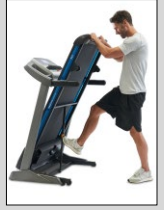

Ausklappautomatik FEATHERLIGHT mit EasyLift-Griff

Laufband, mit Steigung

Modell „T11“:
Geschwindigkeit: 1–17 km/Std.
7 Trainingsprogramme.
Lauffläche: ca. L 135 x B 46 cm. Je Stück.
Art.-Nr. 100378421

-53%

~~UVP 1199.-~~
559.-

zzgl. Lieferzuschlag 39,95

36 Monate^B à 19,13
Gesamtbetrag Finanzierung 688,68