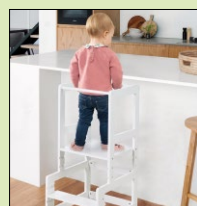

-36%

~~UVP 359.99~~
229.-

Safety 1st

Holz-Hochstuhl

Modell „Toto“.
3-Punkt-Sicherheitsgurt
und verstellbares Fuß-
brett. Je Stück.
Art.-Nr. 100370581

-25%

~~UVP 79.99~~
59.99

roba