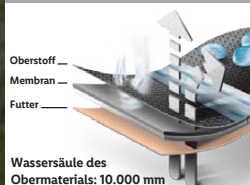

-8€

24.99*

^LLetzter Preis auf lidl.de zum Drucktermin

^{d)}Angebot ausschließlich für Nutzer der Lidl Plus App. Es gelten die Couponbedingungen in der Lidl Plus App. Mehr Infos unter lidlplus.de. ^RLidl Plus Preis gültig nur für Filialeinkauf. ^SCoupon nur einmalig einlösbar ^NNur Kunden, die Produkte in Lidl Onlineshop erworben haben, können diese ca. zwei Wochen nach Versand über einen personalisierten E-Mail-Link oder nach Zustellung im Kundenkonto bewerten. Weitere Infos auf der jeweiligen Artikelseite auf lidl.de und unter lidl.de/bewertungen/FAQ