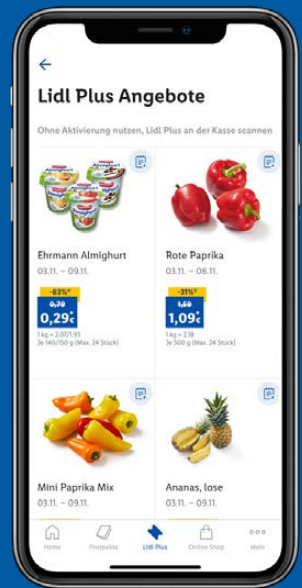

Angebote

Sparen ohne zu aktivieren

Von wöchentlichen Angeboten mit einem Scan profitieren