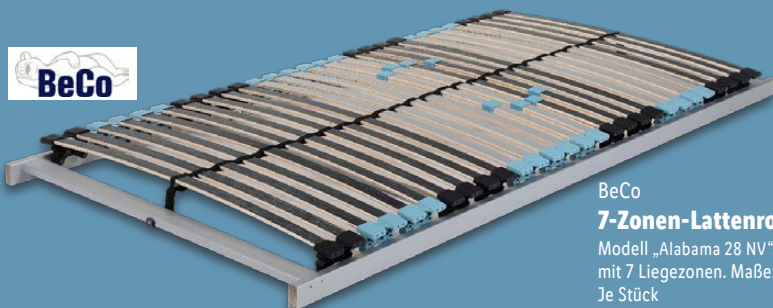

- Höhe: ca. 8 cm
- Bezug abnehm- und waschbar (bei 60 °C)
- Optimale Körperunterstützung
- Klimaband zur optimalen Feuchtigkeitsregulierung

f.a.n.
**7-Zonen-Gelschaum-
Matratzentopper**
Modell „Gel-Feeling“. Gelschaum-Kern.
Maße: ca. 90 x 200 cm. Je Stück

TOP BEWERTET

Kundenbewertung^v

★★★★★ **4.6/5**

528 Bewertungen Stand - 13.12.2024

nur online

-49%

~~UVP 199,95~~
99.99

BeCo