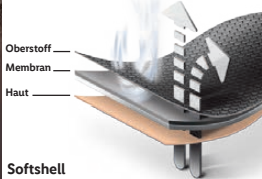

*Letzter Preis auf lidl.de zum Drucktermin

Abgerundete Ecken;
ca. L 68 x B 32 x H 51 cm

CRIVIT

ab Montag, 3.2.

WINDDICHT & ATMUNGSAKTIV

Softshell

CRIVIT Softshelljacke

Verlängerte Rückseite. Polyester (recycelt) und Elasthan (LYCRA®). Größen: M (48/50)-XL (56/58). Je Stück