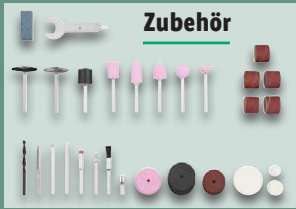

PARKSIDE®
Gabel-Ring-
schlüsselsatz

Aus hochwertigem Chrom-Vanadium-Stahl, matt verchromt mit polierten Köpfen. Je Set

Zubehör

Zum Bohren, Fräsen, Gravieren, Polieren, Säubern, Schleifen, Trennen

nur online