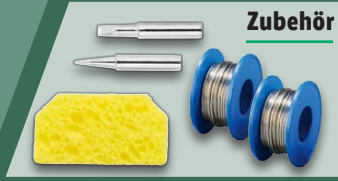

Zubehör

60 W

PARKSIDE® **Digitale Lötstation**

Typ „PLSD 60 C3“. Kompakte Station mit Kontroll-Display für Temperatur und Aufheizphase. Regelbare Temperatur: ca. 200–480 °C. Je Stück

auch online

-7€

24.99[†]
17.99*

[†]Letzter Preis auf lidl.de zum Drucktermin