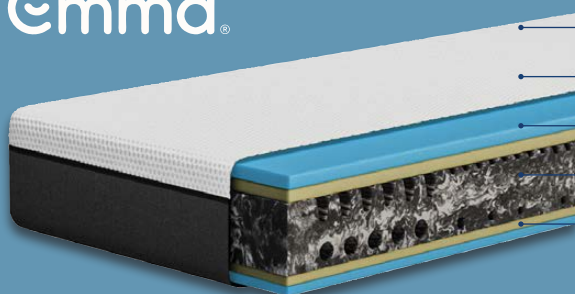

Kostenlose
Retoure

Rückgabefrist
von 30 Tagen

Großes
Dauersortiment

Entdecke eine große Auswahl an Matratzen in unserer Schlafwelt

90 Nächte Probeschlafen
auf online bestellten Matratzen

Für alle Matratzen gilt: weitere Größen und Härtegrade erhältlich

Emma