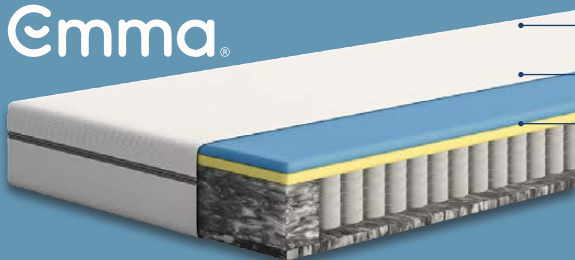

- Höhe: ca. 25 cm
- Bezug abnehm- und waschbar (bei 40 °C)
- Klimaregulierender Bezug
- Punktgenaue Entlastung
- Zwei Härtegrade in einem Produkt

Versandkostenfrei

Gilt für alle Emma-Matratzen dieser Seite

Emma
Matratze
Modell „Emma 25 Flip“.
Maße: ca. 90 x 200 cm. Je Stück

Stiftung
Warentest
test

GUT (1,7)

Emma 25 Flip

getestet in der
Größe 90x200cm
weich und mittelhart

Ausgabe 03/2023
www.test.de

23HD93

nur online

209.-

18 Monate⁸ à 12.77
Gesamtbetrag Finanzierung 229,86

Emma