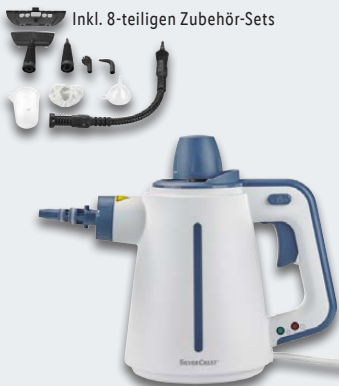

Inkl. 8-teiligen Zubehör-Sets

SILVERCREST®

Hand-Dampfreiniger

Typ „SDR 1050 D2“. Reinigt ohne Chemikalien oder Reinigungsmittel. Für alle dampfbeständigen Oberflächen, wie z.B. Glas, Keramik, Stein und zum Auffrischen von Textilien. Dampfdruck: 2,8–3,5 bar. Wassertankkapazität: ca. 250 ml. Kabellänge: ca. 4 m. Je Stück

3in1

- Desinfizieren
- Reinigen
- Entfetten

auch online

19.99*

KÄRCHER