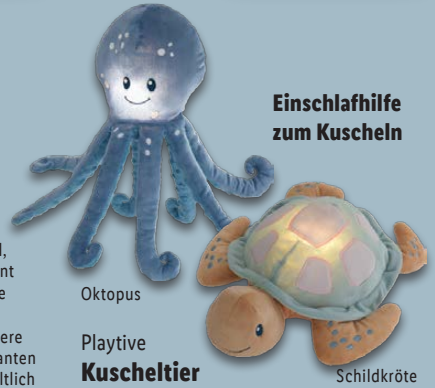

Weitere Variante erhältlich

3.99*

lupilu®
Baby-Motorikspielzeug

Altersempfehlung: ab 6 bzw. 12 Monaten. Je Stück/Set

2.99*

KIDS MEDIA

Smartphone;
spielerisch Tasten entdecken und Klänge abspielen

Autoschlüssel;
mit integrierten Songs und echten Autogeträschen

Fernbedienung;
mit integrierten Liedern, Klängen und Licht

auch online

KIDS MEDIA
Baby-Spielzeug

Interaktives Spielzeug. Altersempfehlung ab 6, 12 bzw. 24 Monaten. Je Stück

-33%

~~8.99~~
5.99*

Mit Rassel, Glocke, Spiegel, Quietschelelem und Knisterfolie

Weitere Varianten erhältlich

Mit Rassel, Knisterfolie und Greifringen

lupilu®
Baby-Spielzeug
Mit C-Ring für einfache Befestigung. Altersempfehlung: ab 0 Jahren. Je Stück

auch online

-6€

~~12.99*~~
6.99*

*Letzter Preis auf lidl.de zum Drucktermin

Einschlafhilfe zum Kuseln

Oktopus

Playtive
Kuscheltier mit LED-Nachtlicht

Mit Schlummermodus: das Nachtlicht schaltet sich nach 15 min aus. Inkl. Batterien. Altersempfehlung: ab 0 Jahren. Je Stück

Schildkröte