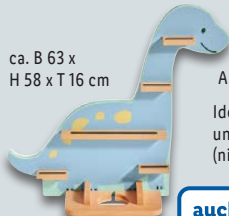

ca. B 63 x
H 58 x T 16 cm

Lizenziert für
Kinder-Regal und
Aufbewahrungsregal

Ideal für Tonie-Box
und Tonie-Figuren
(nicht enthalten)

auch online

-20€

19.99*

*Letzter Preis auf lidl.de zum Drucktermin