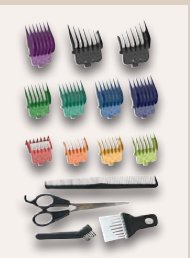

16

LHZ - 7/2025 - ECD

Artikel mit sind ab sofort auch unter [lidl.de](https://www.lidl.de) inkl. MwSt., zzgl. Versandkostenpauschale (€5.95), bestellbar, soweit nicht abweichend am Artikel angegeben. *Dieser Artikel kann aufgrund begrenzter Vorratsmenge im Laufe des ersten Angebotstages ausverkauft sein. Nonfood-Aktionsartikel nicht in Kleinstfilialen ([lidl.de](https://www.lidl.de)/Kleinstfilialen) erhältlich. Modelle teilweise nicht in allen Größen und Farben erhältlich.