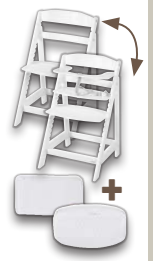

## roba Treppenhochstuhl

Modell „Born Up Zickzack“. Sitz- und Fußbrett in der Höhe variabel verstellbar. Maße: ca. B 44,5 x T 54 x H 80 cm. Weitere Farben erhältlich. Je Stück

2in1

nur online

**-44%**

UVP 214,90