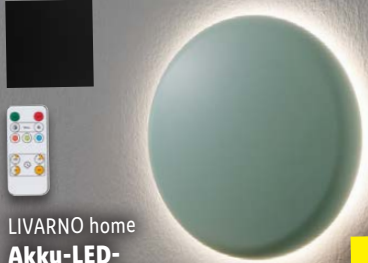

Inkl. Fernbedienung

**-7€**

~~24.99<sup>f</sup>~~  
**17.99<sup>\*</sup>**

<sup>f</sup>Letzter Preis auf lidl.de zum Drucktermin

Weitere Farbe:

Werkzeugloser Aufbau durch Magnet-Befestigung

max. 5W

LIVARNO home  
**Akku-LED-Wandleuchte**