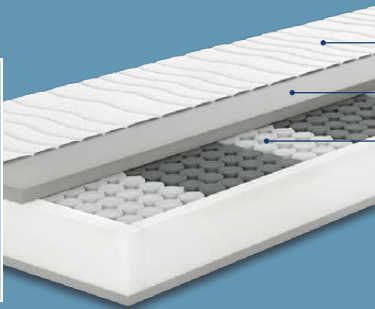

Matratzen-Härtegrad

- bis 65 kg Körpergewicht - **weich** **H1**
- 65-80 kg Körpergewicht - **mittel** **H2**
- 80-100 kg Körpergewicht - **fest** **H3**
- 100-120 kg Körpergewicht - **extra fest** **H4**