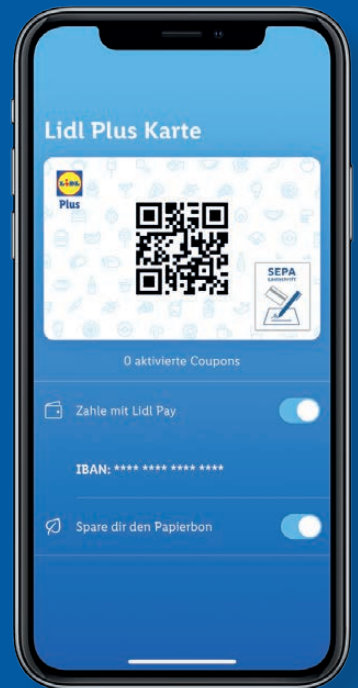

Lidl Pay

In einem Schritt
bargeldlos bezahlen

Kassenbon direkt
auf das Handy

Bequem und sicher
per Lastschrift
bezahlen