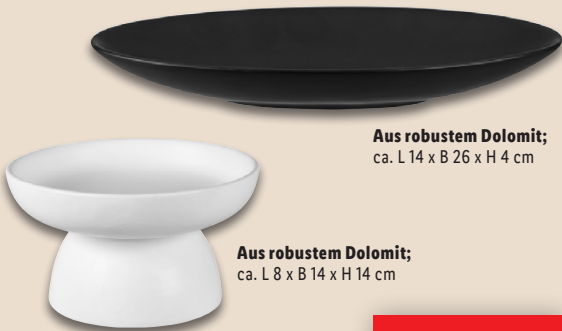

Aus robustem Dolomit;
ca. L 14 x B 26 x H 4 cm

Aus robustem Dolomit;
ca. L 8 x B 14 x H 14 cm

LIVARNO home
Deko-Schale
Je Stück

6.99*

ca. Ø 10 x H 18 cm

ca. B 22 x H 18 x T 7 cm

ca. B 19 x H 20 x T 8 cm

auch online

LIVARNO home
Vase

Aus glasierter Keramik. Je Stück

2.99*