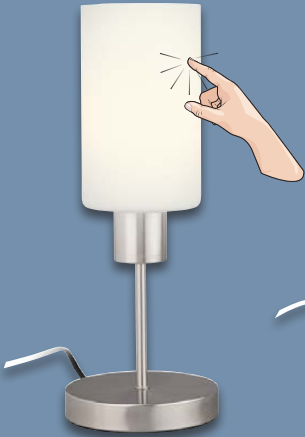

ca. Ø 13 x H 35 cm

ca. Ø 10 x H 26 cm

auch online

LIVARNO home

**Tischleuchte mit Touch-Dimmer**

Warmweißes Licht (2.700 K, 470 lm). Inkl. LED-Leuchtmittel (E27). 3-stufig dimmbar. Satinierter Glasschirm. Je Stück