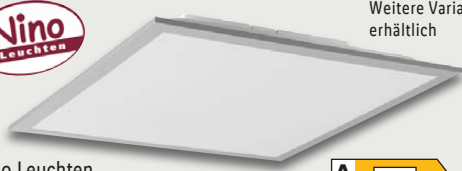

Weitere Varianten
erhältlich

Nino Leuchten
LED-Deckenleuchte
Modell „Paul“. Maße: ca. 30 x 30 cm. Je Stück

nur online

-80%

~~UVP 49,99~~
9,99

Mit Stauraum
im Untergestell

TOP BEWERTET
Kundenbewertung^V
★★★★★ 4,6/5
17 Bewertungen Stand -13.12.2024

Weitere Farbe erhältlich