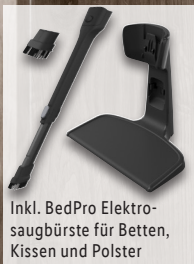

-27%

~~54.99~~
39.99

2in1

- Handstaubsauger
- Stielstaubsauger

Inkl. BedPro Elektro-
saugbürste für Betten,
Kissen und Polster

AEG

AEG Akku- Staubsauger

Modell „CLEAN
5000-AS52CB25UG“. Multi-Bodendüse für
Teppiche und Hart-
böden. 25,2V Lithium
HD Power Akku
(2.000 mAh). Laufzeit:
bis zu 55 Min. (Eco-
Modus). Je Stück