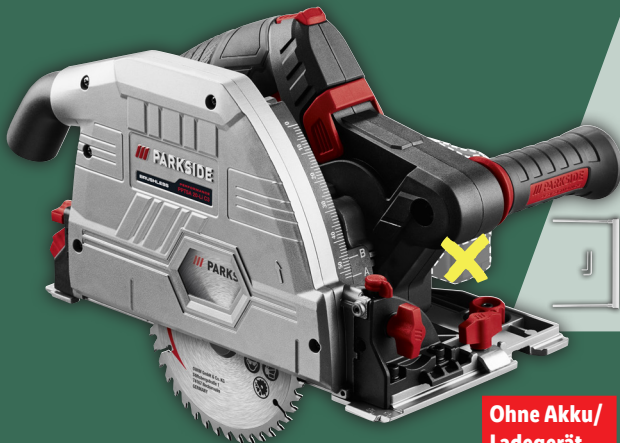

PARKSIDE® Akku-Rotations-schneider 20 V

Typ „PRSA 20-Li A1“. Leerlaufdrehzahl: max. 30.000 min⁻¹. Werkzeugaufnahme: (1/8")/(1/4"). Je Stück

Ohne Akku/
Ladegerät

-30%
52.99
36.99

PARKSIDE® PERFORMANCE Akku-Tauchsäge 20 V

Typ „PPTSA 20-Li C3“. Leerlaufdrehzahl: 2.800–5.500 min⁻¹. Schnittwinkel: 1–47°. Je Stück

Ohne Akku/
Ladegerät

-17%
109.-
89.99

Zubehör