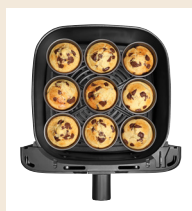

AUSGABE 3/2025
OBM - 3/2025 - DE

ca. Ø 22 cm

LIVARNO home Schnellkochtopf

Auch zum Dünsten geeignet. Fassungsvermögen: ca. 6 l. Für alle Herdarten geeignet, inkl. Induktion. Je Stück

29.99

Tefal

ca. 7,5 l 2.000 W

-73%

~~UVP 299.99~~
79.99

Tefal **Heißluftfritteuse**
Modell „Easy Fry Mega“: 8 voreingestellte Garprogramme. Je Stück

2.200 W

SILVERCREST® KITCHEN TOOLS
Tischgrill
Typ „STG 2200 A1“. Mit 2 separaten Grillflächen. Je Stück