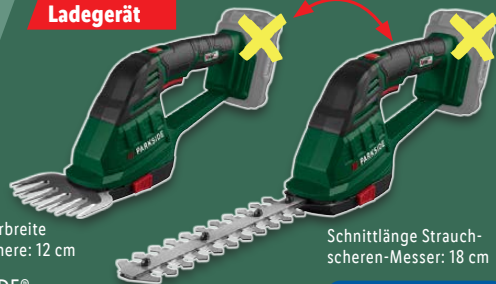

Nur gültig mit  
**LIDL PLUS**

**24.99<sup>€</sup>\***

**-5€**

**19.99<sup>€</sup>\* d)**

Gültig 17.3.–23.3. R

**Ohne Akku/  
Ladegerät**

Messerbreite  
Grasschere: 12 cm

Schnittlänge Strauch-  
scheren-Messer: 18 cm