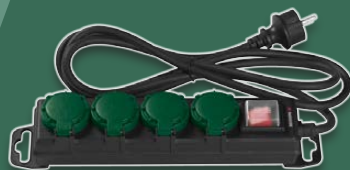

Ab Mo. 17.3.

PARKSIDE®

**DEIN LIDL
TIEF
PREIS
VERSPRECHEN**

**Ohne Akku/
Ladegerät**

**Ohne Akku/
Ladegerät**

**PARKSIDE®
Akku-Rasenmäher 20 V**

Typ „PRMA 20-Li C3“.
Höhenverstellbarer
Führungsholm.
Inkl. Mulch-Ein-
satz zur Wieder-
verwendung des
Schnittguts als
Rasendünger.
Grasfangvolu-
men: ca. 32 l.
5-Stufen-Schnitt-
höheinstellung
(ca. 25–65 mm).
Schnittbreite: ca.
33 cm. Je Stück

auch online

-20€

**69.99^x
49.99***

*Letzter regulärer Filialpreis

**SOLANGE
DER VORRAT
REICHT**

Aluminium-
Teleskoprohr
mit Einstellbereich
und Schnellver-
schluss

Zubehör

Inkl. Kettenschutz,
Schutzbrille und
100-ml-Bio-Kettenöls
„Made in Germany“

**PARKSIDE®
Akku-
Hochentaster 20 V**

Typ „PAHE 20-Li“.
Kabelloses Sägen von
Ästen bis in ca. 4 m
Höhe. Verstellbarer
Schultergurt. Neigbarer
Sägekopf. Antirutschgriff
mit Sicherheitsschalter.
Schnittlänge: ca. 20 cm.
Kettengeschwindigkeit:
max. 5 m/s. Je Stück

auch online

39.99*

3M

**3M
Gewebe-
Kleband**

Ca. 50 m x 50 mm.
Je Stück
1 m = -06

2.99*

**PARKSIDE®
Erdbohrer für
Akku- und Elektro-
bohrschrauber**

Zum Graben von kleinen
Erdlöchern sowie An-
pflanzen von Blumen
und Gemüse. 8-mm-Sechskant-
schaft. Kompatibilität mit
Rundschaftaufnahmen
ab Ø 10 mm. Je Stück/Set

auch online

3.99*

Erdbohrer;
Bohrtiefe:
max. 800 mm;
Bohrdiameter:
50 mm

**PARKSIDE®
Außen-
Steckdosenleiste**

Mit erhöhtem Berührungs-
schutz durch selbstverriegelnde
Kontaktöffnungen. IP44.
Selbstschließende Sicherheits-
klappdeckel. Beleuchteter Ein-/
Aus-Schalter. Belastung: max.
3.680 W. Kabellänge: 2 m. Je Stück

auch online

-23%

**12.99^f
9.99***

*Letzter Preis auf lidl.de
zum Drucktermin