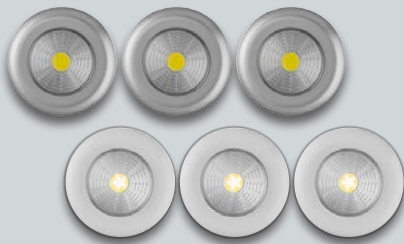

LIVARNO home
3 LED-Leuchten

Einfache Befestigung mit Klebepads. Batterie-
betrieben (inkl. Batterien). Kaltweißes Licht
(6.500 K, 70 lm). Je ca. Ø 7 cm. Je 3 Stück

3.99*