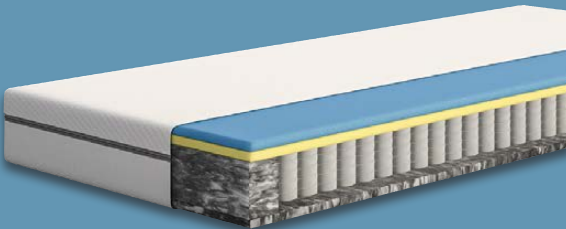

Hart, ca. 90 x 200 cm

nur online

**149.-**

Emma

**Matratze**

Modell „Emma One“. Weitere Varianten  
und Größen erhältlich. Je Stück

Höhe: ca. 18 cm

Bezug abnehm- und  
waschbar (bei 40 °C)