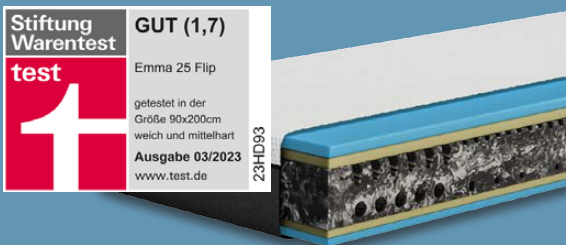

Punktgenaue Entlastung

ca. 90 x 200 cm

nur online

**169.-**

Emma

**Taschenfederkern-Matratze**

Modell „Emma One Taschenfederkern  
Plus+“. Weitere Größen erhältlich. Je Stück

Höhe: ca. 25 cm