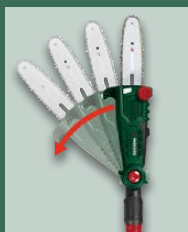

Ab Mo. 17.3.

PARKSIDE®

**DEIN LIDL
TIEF
PREIS
VERSPRECHEN**

**Ohne Akku/
Ladegerät**

**Ohne Akku/
Ladegerät**

**PARKSIDE®
Akku-Rasenmäher 20 V**

Typ „PRMA 20-Li C3“.
Höhenverstellbarer
Führungsholm.
Inkl. Mulch-Ein-
satz zur Wieder-
verwendung des
Schnittguts als
Rasendünger.
Grasfangvolu-
men: ca. 32 l.
5-Stufen-Schnitt-
höheinstellung
(ca. 25–65 mm).
Schnittbreite: ca.
33 cm. Je Stück

auch online

-20€

**69.99^x
49.99***

*Letzter regulärer Filialpreis

**SOLANGE
DER VORRAT
REICHT**

Aluminium-
Teleskoprohr
mit Einstellbereich
und Schnellver-
schluss

Zubehör

Inkl. Kettenschutz,
Schutzbrille und
100-ml-Bio-Kettenöls
„Made in Germany“

**PARKSIDE®
Akku-
Hochentaster 20 V**

Typ „PAHE 20-Li“.
Kabelloses Sägen von
Ästen bis in ca. 4 m
Höhe. Verstellbarer
Schultergurt. Neigbarer
Sägekopf. Antirutschgriff
mit Sicherheitsschalter.
Schnittlänge: ca. 20 cm.
Kettengeschwindigkeit:
max. 5 m/s. Je Stück

auch online

39.99*

3M

**3M
Gewebe-
Kleband**

Ca. 50 m x 50 mm.
Je Stück
1 m = -06

2.99*

**PARKSIDE®
Erdbohrer für
Akku- und Elektro-
bohrschrauber**

Zum Graben von kleinen
Erdlöchern sowie An-
pflanzen von Blumen
und Gemüse. 8-mm-Sechskant-
schaft. Kompatibilität mit
Rundschaftaufnahmen
ab Ø 10 mm. Je Stück/Set

auch online

3.99*

Erdbohrer;
Bohrtiefe:
max. 800 mm;
Bohrdiameter:
50 mm

**PARKSIDE®
Außen-
Steckdosenleiste**

Mit erhöhtem Berührungs-
schutz durch selbstverriegelnde
Kontaktöffnungen. IP44.
Selbstschließende Sicherheits-
klappdeckel. Beleuchteter Ein-/
Aus-Schalter. Belastung: max.
3.680 W. Kabellänge: 2 m. Je Stück

auch online

-23%

**12.99^f
9.99***

*Letzter Preis auf lidl.de
zum Drucktermin