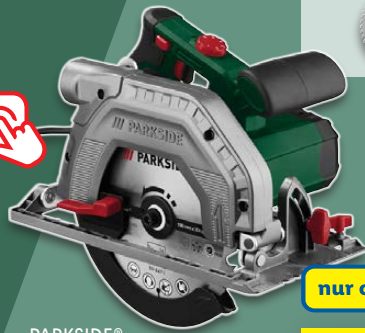

**Zubehör**

PARKSIDE®  
**Handkreissäge**

mit Soft Start  
Typ „PHKS 1350 E4“.  
Leerlaufdrehzahl:  
2.500-5.500 min<sup>-1</sup>. Säge-  
blatt-Ø: 190 mm. Je Stück

**1.350  
W**

nur online

**-20%**

47.99  
**37.99**