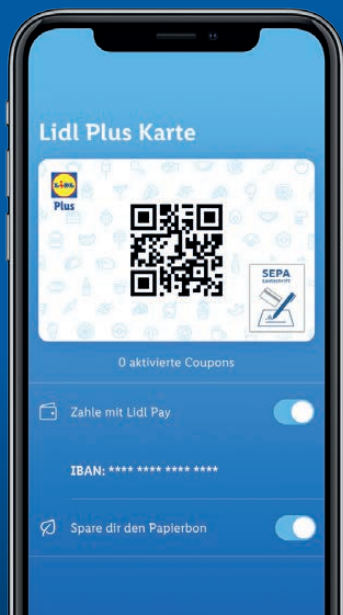

Der Frühling
mit Lidl Plus

Lohnt
sich

5€
Coupon
erhalten^{f)}

Lidl Pay

In einem Schritt
bargeldlos bezahlen

Kassenbon direkt
auf das Handy

Bequem und sicher
per Lastschrift
bezahlen

Lidl Plus wünscht einen
guten Start in den Frühling!

5€ Coupon erhalten und ab einem
Einkaufswert von 50€ einlösen^{f)}

Aktionszeitraum 24.3.2025 bis 29.3.2025

Jetzt Lidl Plus App herunterladen

^{f)}Aktion gültig von 24.03. bis 29.03. Gültig in allen Filialen. Ab einem Gesamteinkaufswert in Höhe von 50€ (ausgenommen Rettertüte, Tabakwaren, Zeitschriften und Zeitungen, Säuglingsanfangsnahrung, Bücher, Pfand, CO2 Zylinder, Telefon-, Gutschein- und Geschenkkarten) erhältst du 5 € Rabatt auf den Einkaufswert. Coupon nur einmalig einlösbar. Nicht kombinierbar mit anderen €-Coupons. Keine Barauszahlung möglich.