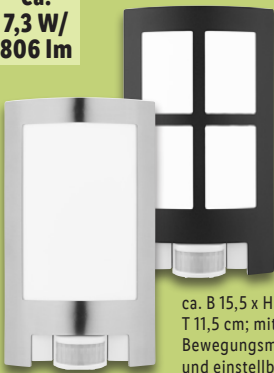

6.99*

ca. 7,3 W/ 806 lm

ca. B 15,5 x H 29 x T 11,5 cm; mit Bewegungsmelder und einstellbarem Dämmerungssensor

ca. 4,8 W/ 350 lm

ca. H 29,6 x T 14,6 cm; robustes Gehäuse aus Edelstahl

auch online

16.99*

LIVARNO home LED-Außenleuchte