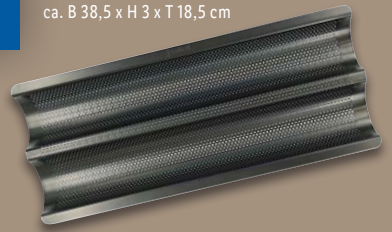

6er-Brötchenblech;
ca. B 34 x H 3 x T 22 cm