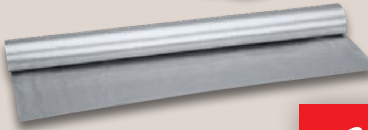

LIVARNO home Dauerbackfolie/Backfenschutzfolie

Hochwertige Antihafbeschichtung. Temperaturbeständig von -20 bis +260 °C. Bis zu 300-mal wiederverwendbar. BPA-frei. Je Stück

1.99*