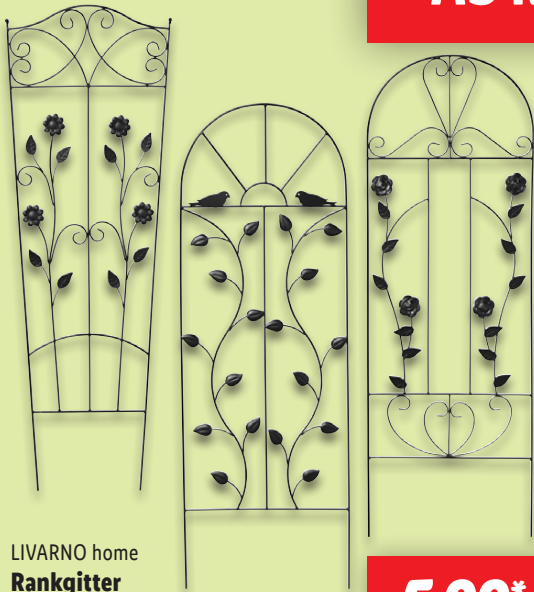

Ab Mo. 24.3.

LIVARNO home
Rankgitter

Aus pulverbeschichtetem Metall. Einfache Verankerung mit integrierten Erdspießen. Ca. B 40 x H 117 cm. Je Stück

5.99*