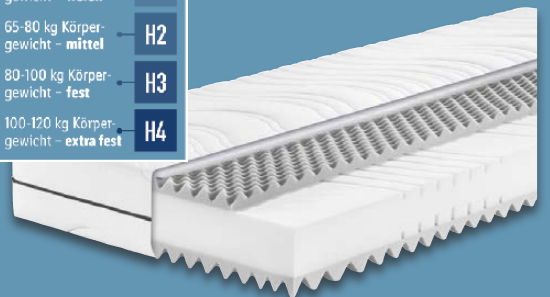

BADENIA TRENDline

- Höhe: ca. 22 cm
- Beidseitige Kaltschaumauflage in Noppen-Schnitt-Technik
- Bezug abnehm- und waschbar (bei 60 °C)

nur online
ca. 90 x 200 cm
-48%
~~UVP 289.-~~
149.-

BADENIA TRENDline
7-Zonen Kaltschaum-Matratze
Typ „BT 260“. Je Stück

Emma