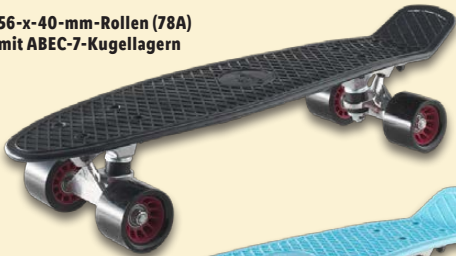

56-x-40-mm-Rollen (78A) mit ABEC-7-Kugellagern

auch online

19.99*

-5€

14.99*^{d)}

Gültig 31.3.-6.4.^R

CRIVIT
Pennyboard

Schnell, dynamisch und leicht – ideal zum Cruisen. Single-Kick-Deck mit Anti-Rutsch-Oberfläche. Belastbarkeit: max. 100 kg. Je Stück