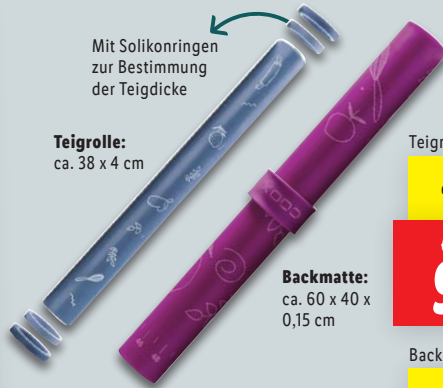

Ca. Ø 26 cm

-54%
UVP 21.90
9.99

Mit Silikonringen zur Bestimmung der Teigdicke

Teigrolle:
ca. 38 x 4 cm

Teigrolle

-40%
UVP 16.90
9.99

Backmatte:
ca. 60 x 40 x 0,15 cm

Backmatte