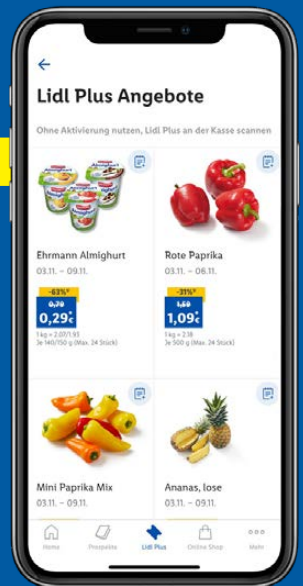

Deine Lidl Plus App Lohnt sich

Nur gültig mit

Entdecke die vielen Vorteile

Angebote

Sparen ohne zu aktivieren

Von wöchentlichen Angeboten
mit einem Scan profitieren

Lidl Pay

In einem Schritt bargeldlos bezahlen

Kassenbonn direkt auf das Handy

Bequem und sicher per Lastschrift bezahlen

Family Club

Jetzt Mitglied werden und exklusive
Coupons für deine Familie sichern ⁿ⁾

Mehr Infos auf lidl.de/familyclub

Rabattcoupons

Jede Woche mit neuen
Coupons noch mehr sparen

Direkt an der Kasse einlösen

Rabattsammler nutzen & jeden Monat bei Disney+ sparen¹⁾

Monatlich kündbar

1€ sparen

5.99**

4.99¹⁾

3.99 €/ Monat
ab 60 € Einkaufswert