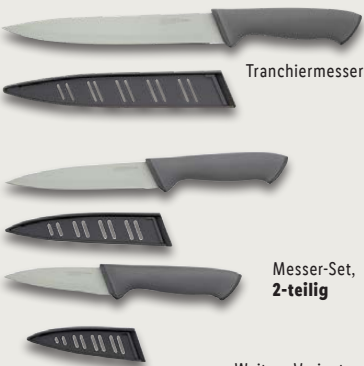

auch online

-40€

~~UVP 119.99~~
79.99*

1.700
W

Tolle Rezepte mit der
HomeID-App entdecken

Tranchiermesser

Messer-Set,
2-teilig

LIVARNO home
Küchenmesser

Extrascharfe antihaf-
beschichtete Klinge
aus Edelstahl. Mit
Schutzhülle. Spülma-
schinengeeignet.
Je Stück/2 Stück

Weitere Varianten
erhältlich, z.B.
Brotmesser oder
Kochmesser

1.99*

2 Stück;
je ca.
24 x 14 cm