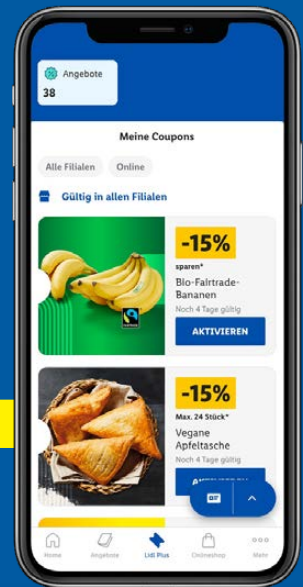

Deine Lidl Plus App Lohnt sich

Nur gültig mit

Entdecke die vielen Vorteile

Angebote

Sparen ohne zu aktivieren

Von wöchentlichen Angeboten
mit einem Scan profitieren

Lidl Pay

In einem Schritt bargeldlos bezahlen

Kassenbonn direkt auf das Handy

Bequem und sicher per Lastschrift bezahlen

Family Club

Jetzt Mitglied werden und exklusive
Coupons für deine Familie sichern ⁿ⁾

Mehr Infos auf lidl.de/familyclub

Rabattcoupons

Jede Woche mit neuen
Coupons noch mehr sparen

Direkt an der Kasse einlösen

Rabattsammler nutzen & jeden Monat bei Disney+ sparen¹⁾

Monatlich kündbar

1€ sparen

5.99**

4.99¹⁾

3.99 €/ Monat
ab 60 € Einkaufswert

2.49 €/ Monat
ab 200 € Einkaufswert

Disney+
gratis
ab 400 € Einkaufswert

Mehr Infos

¹⁾ Disney+ (Standard mit Werbung) zum monatlichen Paketpreis von 4,99 € verfügbar für Nutzer der Lidl Plus App, die den Disney+ Rabattsammler in der Lidl Plus App aktiviert haben und einmalig in den letzten 30 Tagen vor Aktivierung des Disney+ Rabattsammlers für mindestens 20,00 € Einkaufswert mit Lidl Plus eingekauft haben. Für weiteren Rabatt auf das Disney+ Paket, Lidl Plus App beim Einkauf scannen und mit Erreichen der vorgegebenen Einkaufswerte Disney+ zum jeweils günstigeren Preis oder gratis im nächsten Kalendermonat erhalten. Alle Einkaufswerte ohne Rettertüte, Tabakwaren, Zeitschriften und Zeitungen, Säuglingsanfangsnahrung, Bücher, Pfand, CO2 Zylinder, Telefon-, Gutschein- und Geschenkkarten, Nutzerkonto bei Disney+, valide Internetverbindung und Zahlung mit Lidl Pay erforderlich. Kündigung des Pakets jederzeit zum Ende des Monats möglich. Angebot nicht kombinierbar mit anderen Rabattsammlern. Vertragspartner für die kostenpflichtige Zugangsberechtigung zu den Disney+ Inhalten ist die Schwarz Digits Content GmbH, Stiftsbergstraße 1, 74172 Neckarsulm. Für die Nutzung des Disney+ Nutzerkontos gelten die AGB von Disney+. Alle Rabattstufen und mehr Infos unter lidlplus.de