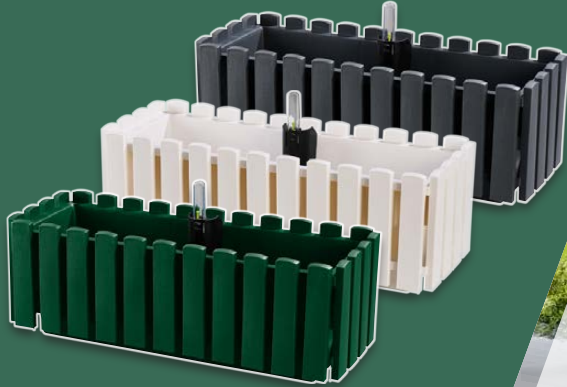

Untersetzer ca. Ø 24 cm,
 Pflanzgefäß ca. Ø 28 cm

Untersetzer ca. Ø 28 cm,
 Pflanzgefäß ca. Ø 34 cm

auch online

auch online

2.99*

3.99*

Untersetzer ca. Ø 33 cm,
 Pflanzgefäß ca. Ø 39 cm

Untersetzer ca. Ø 36 cm,
 Pflanzgefäß ca. Ø 44 cm

auch online

4.49*

4.99*

PARKSIDE®
Blumenkasten
 Mit regulierter Vorratsbewässerung,
 Einfüllvorrichtung und
 Wasserstandsanzeige.
 Ca. L 47 x B 19 x H 17 cm. Je Stück

auch online

12.99*

Aus massivem
 Holz; ca. B 29 x
 H 7 x T 29 cm