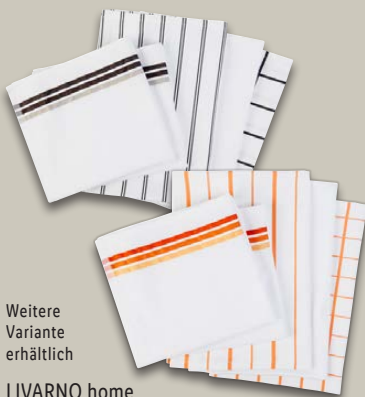

Weitere
Variante
erhältlich

LIVARNO home
Küchentuch-Set,
5-teilig

3 Geschirr- (je ca. 50 x 70 cm) und 2 Frottier-Küchenhandtücher (je ca. 50 x 50 cm). Reine Baumwolle. Besonders saugfähig. Je Set

-30%

9.99^{f)}
6.99*