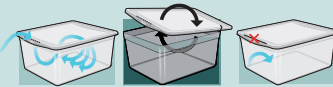

LIVARNO home
**Aufbewahrungskorb-
Set, 4-teilig**

In Rattan-Optik.
Je Set

Nur gültig mit
 Plus

-2€

4.99*^{d)}

Gültig 10.4.-16.4. [®]

Drehung des Deckels um 180° -
wahlweise mit Belüftungsfunktion
(Air-Control-System) oder zur
abgedichteten,
staubgeschützten
Aufbewahrung