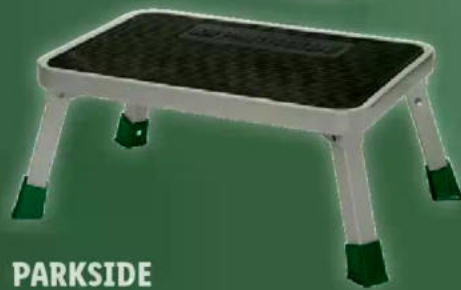

**14.99\***

**PARKSIDE**

Auch online

**PARKSIDE**  
**Arbeitssocken**

Baumwolle, Polyester  
und Elasthan (LYCRA®).  
Größen: 39/42-43/46.  
Je 5 Paar

**3.99\***

**PARKSIDE**  
**Klapptritt**

Aus Stahl mit Klappsicherung.  
Anti-Rutsch-Füße. Belastung:  
max. 150 kg.  
Aufgeklappt:  
ca. B 44 x H 17,5 x  
T 28 cm. Je Stück