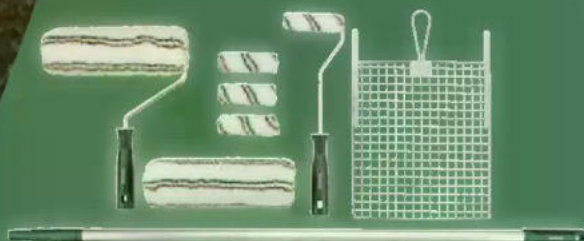

Ab Do. 16.4.

Baumarkt & Garten

PARKSIDE

Nur online

PARKSIDE Treppen-Sackkarre

2-stufig höhenverstellbarer Teleskopgriff. Mit großer, klappbarer Ausfallauflage und Knöchelschutz. Tragfähigkeit: max. 150 kg (40 kg bei Stufennutzung). Ausgeklappt ca. B 109 x H 45 x T 60 cm. Eingeclappt ca. B 74 x H 45 x T 37 cm. Je Stück

49.99

Mit Schnellspannsystem zum Halten von Schleifpapierblättern mit den Maßen 230 x 70 mm

je Blatt: 230 x 70 mm; für Holz, Metall und Farben

120-teilig

PARKSIDE Handschleifer/ Schleifpapier-Set
Je Stück/Set

2.49*

11-teilig

PARKSIDE Maler-Set

Für glatte und strukturierte Oberflächen. Geeignet für den Innenbereich. Hohe Farbaufnahme. Flusenarmer Bezug. Je Set

9.99*

10-teilig

6-teilig

PARKSIDE Isolierband-Set

Sicherer Schutz vor Spannungen bis 6.000 V. Je Band: 15 mm x 8 m. Je Set 1 m = -.02

0.99*

TESA Universal-Klebeband

Mit Nano Power. Doppelseitiges, transparentes Klebeband für drinnen und draußen. Wiederabzieh- und verwendbar. Ca. 1,5 m x 3 cm. Je Stück. 1 m = 1.99

-25% UVP 3.99
2.99*

3M

Von Hand abreibbar

3-teilig

3M Malerkreppband

3 Rollen (19/38/50 mm) à 50 m. Je Set 1 m = -.03

3.99*