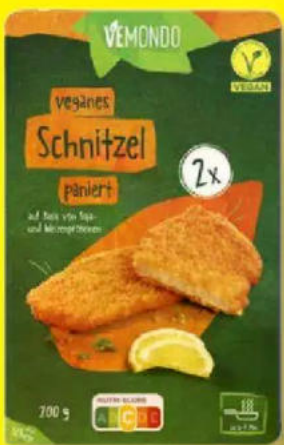

# Pflanzlicher Genuss von der Nr. 1<sup>i)</sup> lohnt sich.

EIGENMARKE

Über  
**1.000**  
vegane  
Artikel<sup>o)</sup>

(Abb. ähnlich)  
**VEMONDO**  
Vegane  
Chunks

Versch. Sorten.  
Gekühlt.  
Je 185 g  
1 kg = 11,08  
Normalpreis:  
2,45; 1 kg = 13,24

Mit Lidl Plus **-16%**  
**2.05**\*d) ~~2,45~~

**VEMONDO**  
Vegane  
Rostbrat-  
würstel  
Alternative

Gekühlt. Je 180 g  
1 kg = 7,83  
Normalpreis:  
1,67; 1 kg = 9,28

Mit Lidl Plus **-15%**  
**1.41**\*d) ~~1,67~~

**VEMONDO**  
Vegane  
Gyros-  
Alternative

Tiefgefroren.  
Je 300 g  
1 kg = 5,63  
Normalpreis:  
1,99; 1 kg = 6,63

Mit Lidl Plus **-15%**  
**1.69**\*d) ~~1,99~~

(Abb. ähnlich)  
**VEMONDO**  
Vegane  
Fleisch-  
alternative