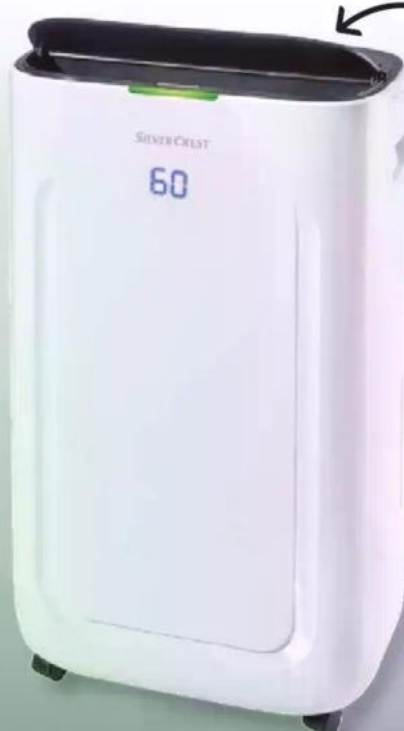

Höhenverstellbar von ca. 123-260 cm. Einfache Montage mit Klemmsystem. Je Stück

**-50%** 19.99  
**9.99**

Weitere Farben erhältlich

Nur online

**WENKO Duroplast WC Sitz**

Aus Duroplast. Mit Absenkeautomatik und Schnellverschluss. Je Stück

**-42%** UVP 34.99  
**19.99**

Nur online

**SILVERCREST Luftentfeuchter**

Mit 4 Programmen, waschbarem Filter und Überlaufschutz. Entfeuchtungsleistung: bis zu 20 l in 24 h. Maße: ca. B 34 x H 57,8 x T 23,8 cm. Je Stück