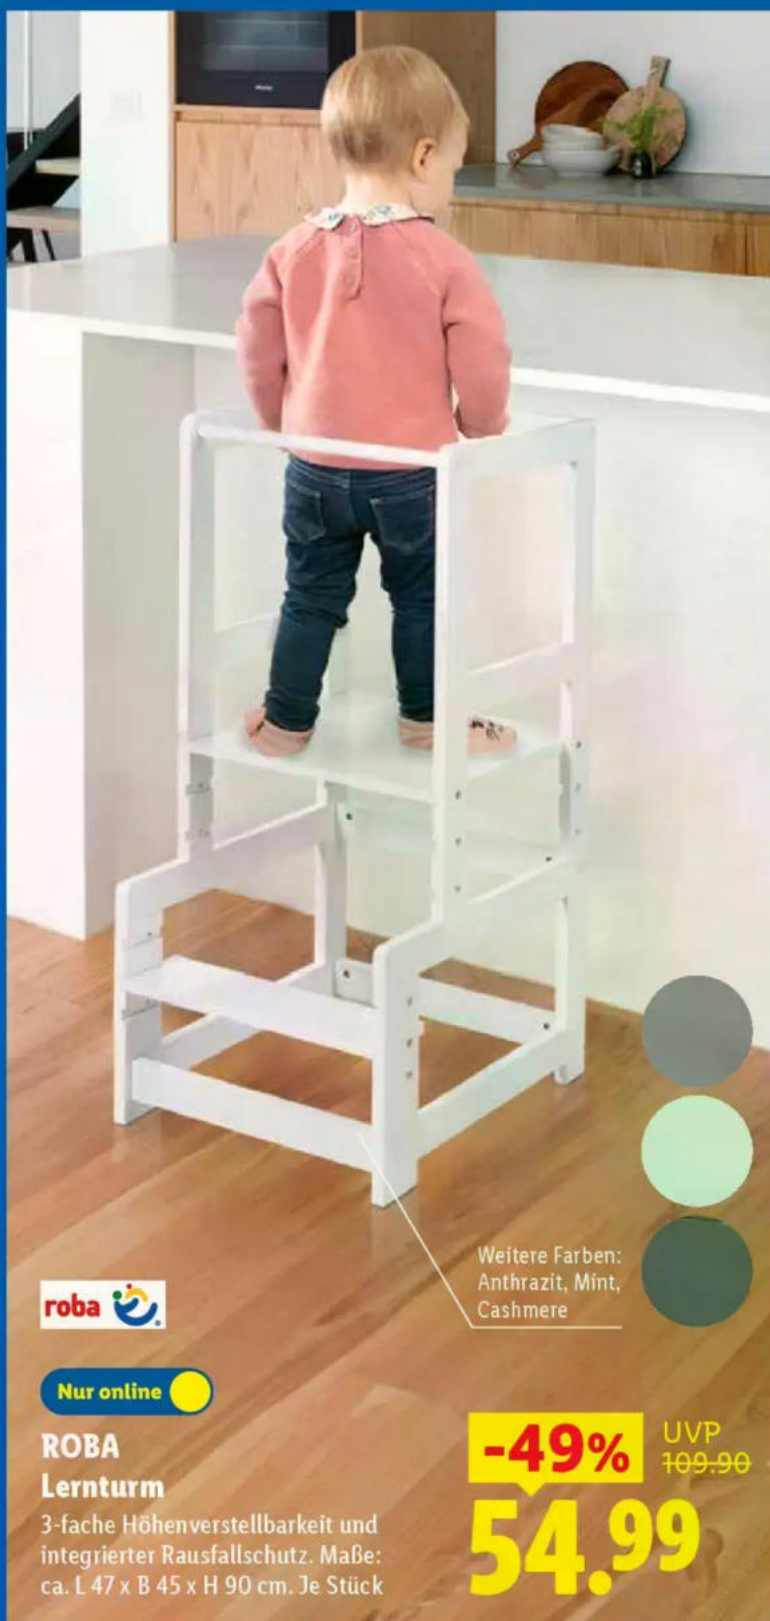

Nur online

ROBA Lernturm

3-fache Höhenverstellbarkeit und integrierter Rausfallschutz. Maße: ca. L 47 x B 45 x H 90 cm. Je Stück

Weitere Farben:
Anthrazit, Mint,
Cashmere

⁹ Vorbehaltlich Bonitätsprüfung. Laufzeiten von 3,6,9,12,18 oder 24 Monaten. Ab 60 € und bis zu 5000 € Bestellwert mit monatlicher Mindestrate von 10€. Es gilt ein effektiver Jahreszins von 10,99% p.a., entspricht einem festen Sollzinssatz von 10,48% p.a. Repräsentatives Beispiel gem. §17 (4) PAngV: Nettodarlehensbetrag 200 €, Gesamtbetrag 212,10 €, 12 monatliche Raten à 17,68 €, eff. Jahreszins 10,99% p.a. Der Teilzahlungsverkäufer ist Lidl Digital Deutschland GmbH & Co. KG, Bonfelder Straße 2, 74206 Bad Wimpfen. ⁹ Weitere Infos auf S. 21.