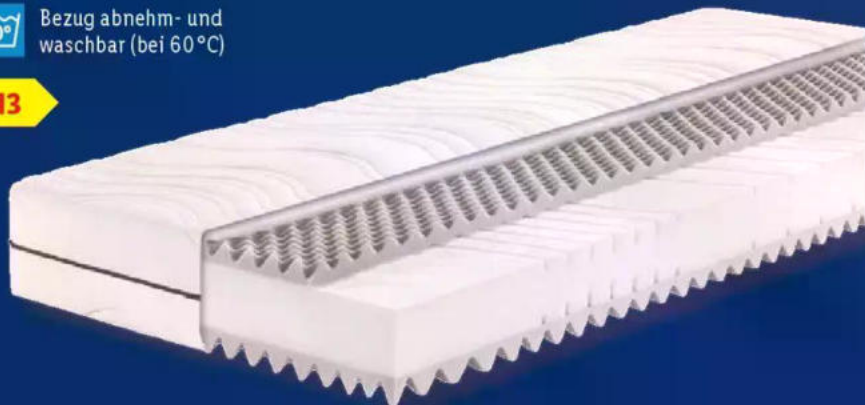

Höhe: ca. 8 cm

Optimale Körperunterstützung

Bezug abnehm- und waschbar (bei 60°C)

Höhe: ca. 22 cm

Bezug abnehm- und waschbar (bei 60°C)

**H3**

Höhe: ca. 21 cm

Bezug abnehm- und waschbar (bei 60°C)