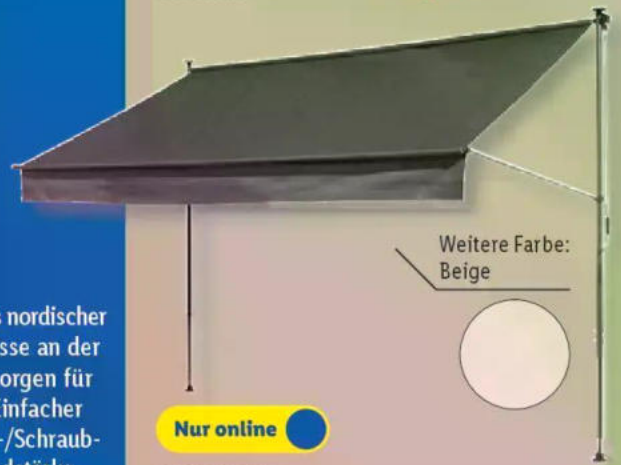

Weitere Farbe: Beige

Nur online

LIVARNO Klemmmarkise

Bespannung wasser- und schmutzabweisende Beschichtung. Abnehmbare Handkurbel. Ca. B 300 x H 220-310 cm. Ausladung: max. 150 cm. Je Stück

-14% ~~69.99~~
59.99
zzgl. Lieferkostenzuschlag 12.95

Lamellen stufenlos einstellbar