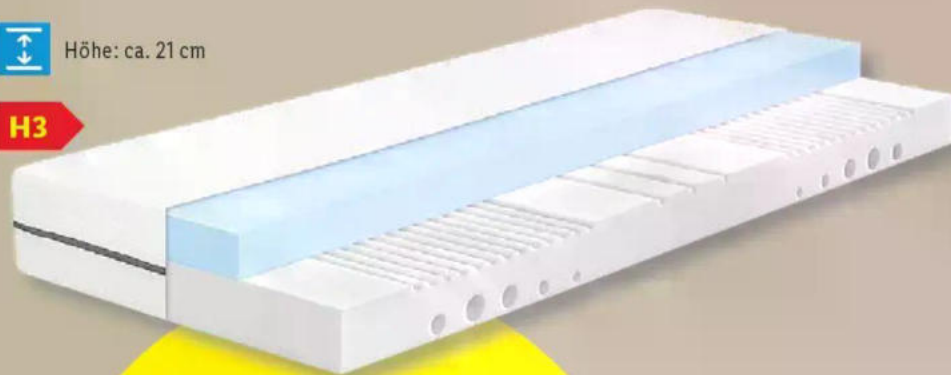

Nur online

LIVARNO HOME 7-Zonen-Hybrid-schaummatratze

Modell „Comfort Plus“. Basiskern aus innovativem Hybridschaum. Oberseite mit Doppeltuch: hautsympathisch, weich und anschmiegsam. Unterseite mit 3-D-Mesh. Je Stück

Lidl Ratenzahlung **13.36 € pro Monat**
Laufzeit 9 Monate⁸
Gesamtpreis 120.28

Ca. 90 x 200 cm

-21% ~~139.-~~

109.-

Shoppe auf **lidl.de**^A

Nur online