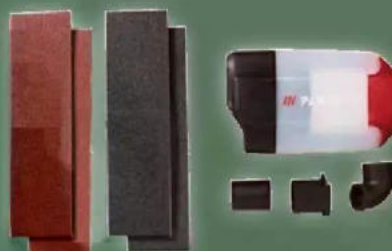

Mit Lidl Plus online shoppen

5.95€ Versandkosten sparen*

Kostenlose Retoure innerhalb 30 Tage

Weitere Akkus und Ladegeräte auf [lidl.de](https://www.lidl.de)

Nur online

PARKSIDE Akku 20 V/2 Ah

Typ „PAP 202 A1“. Je Stück

-16% 17.99
14.99

Ohne Akku/ Ladegerät

Nur online

PARKSIDE Akku-Gehölzschneider 20 V

Typ „PAGHS 20-Li C4“. Kettengeschwindigkeit: 8 m/s. Schnittlänge: ca. 15 cm. Je Stück

39.99

Inkl. Zubehör

Nur online

PARKSIDE Bandschleifer

Typ „PBS 750 A1“. Leerlauf-Bandgeschwindigkeit: 200–300 m/min. Optimaler Bandlauf durch manuelle Feinjustierung. Kabellänge: ca. 3 m. Je Stück

750 W

Inkl. Zubehör

-37% 47.99
29.99

Leerlaufdrehzahl	12.000 min⁻¹
Geschwindigkeit	max. 210 km/h
Luftvolumen	115 m³/h

Ohne Akku/ Ladegerät

Nur online

PARKSIDE Akku-Laubbläser 20 V

Typ „PLBA 20-Li C4“. Je Stück

-33% 29.99
19.99

Ohne Akku/ Ladegerät

Nur online

PARKSIDE Akku-Fugenbürste 20 V

Typ „PFBA 20-Li C3“. Befreit Fugen auf Terrassen, Wegen oder Zufahrten von Moos, Schmutz oder Ablagerungen. Leerlaufdrehzahl: 1.200 min⁻¹. Bürste mit Draht- oder Nylonborsten. Je Stück

-30% 49.99
34.99

KÄRCHER

1.000 W

Nur online

KÄRCHER Nass-Trockensauger

Typ „KWD 4“. Extra lange Fugendüse. Je Stück

Lidl Ratenzahlung
12.08 € pro Monat
Laufzeit 9 Monate⁹
Gesamtpreis 108.76

-30% UVP 139.99
97.99