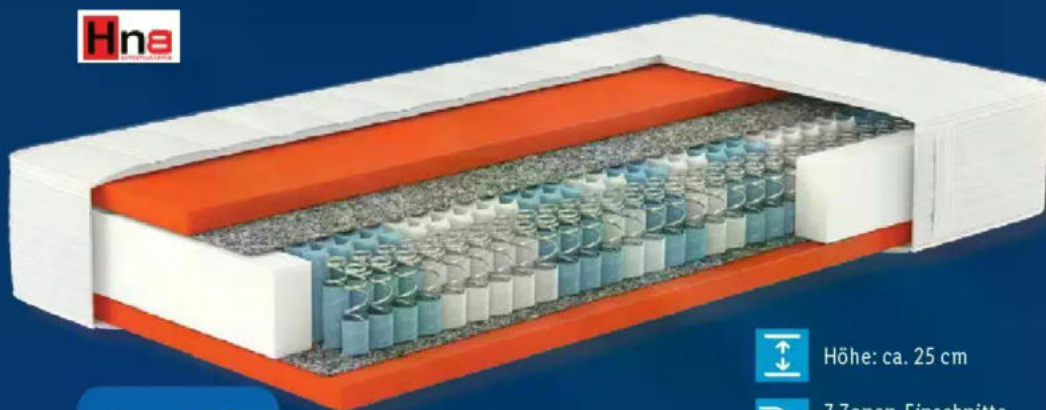

★ **4.7/5**

4463 Bewertungen^V
Stand 30.3.2026

Nur online

**HN8 SCHLAFSYSTEME
7-Zonen Taschenfederkern-
Matratze**

Modell „Dynamic TFK“. Je Stück

Lidl Ratenzahlung
**13.69 €
pro Monat**
Laufzeit 12 Monate^R
Gesamtpreis 164.33

Höhe: ca. 25 cm

7-Zonen-Einschnitte für optimale Entlastung

Bezug abnehm- und waschbar (bei 60°C)

Ca. 90 x 200 cm

149.-

**90 Nächte
Probeschlafen**
auf online
bestellten
Matratzen

Für alle Matratzen gilt: weitere Größen und Härtegrade erhältlich

Matratzen-Härtegrad

- bis 65 kg Körpergewicht – **weich** **H1**
- 65–80 kg Körpergewicht – **mittel** **H2**
- 80–100 kg Körpergewicht – **fest** **H3**
- 100–120 kg Körpergewicht – **extra fest** **H4**

Matratzen-Kerne

Kaltschaum
Ideales Schlafklima, Punkte- und Flächenelastizität, optimale Körperunterstützung.

Federkern
Optimale Luftzirkulation, sehr punktelastisch konstruiert.

Komfortschaum
Gutes Preis-Leistungsverhältnis, weich und atmungsaktiv durch offenporige Struktur.

Emma.