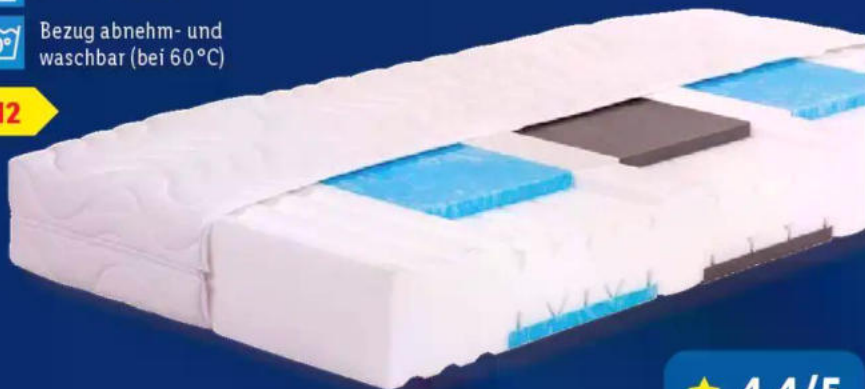

Höhe: ca. 21 cm

Bezug abnehm- und waschbar (bei 60°C)

H2