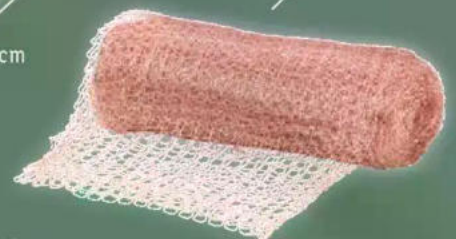

**16.99\***

ca. L 10 m x B 5 cm

ca. L 3,2 m x B 13 cm

**PARKSIDE  
Kupferband/-netz**

Zur Schädlingsbekämpfung bzw. zum Schutz vor Schnecken.

Je Stück.  
1 m = -.50/1.56

**4.99\***

30