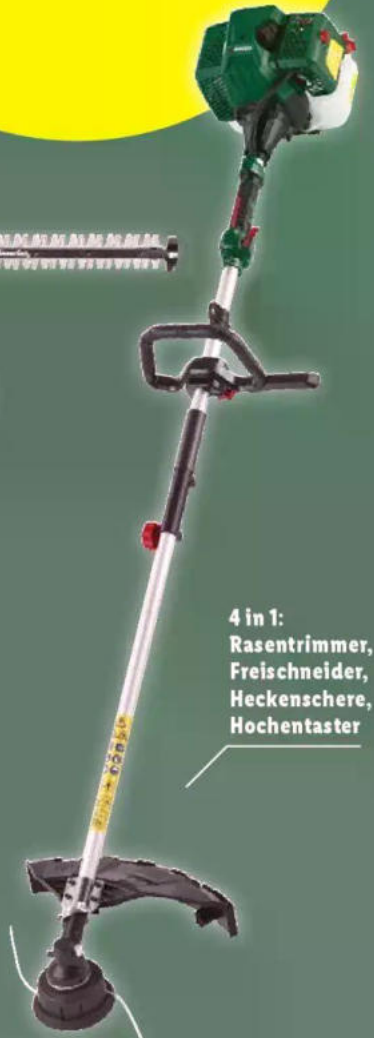

Shoppe auf

lidl.de^A

Baumarkt & Garten

PARKSIDE®

Zusammengeschoben:
ca. L 81 x B 9 x H 84 cm

Nur online

PARKSIDE Alu-Teleskopleiter

Anti-Rutsch-Füße und
gummierter Wandstoßschutz.
Belastbarkeit: max. 150 kg.
Arbeitshöhe: max. 3,7 m.
Je Stück

Lidl Ratenzahlung
13.07 €
pro Monat
Laufzeit 6 Monate^B
Gesamtpreis 78.39

Ausgefahren:
ca. L 81 x B 9 x H 320 cm

4 in 1:
Rasentrimmer,
Freischneider,
Heckenschere,
Hochtaster

Nur online

PARKSIDE Benzin- Kombigerät

Typ „PBK 4 D5“.
2-Takt-Benzin-
motor mit 1,4 kW
(1,9 PS). Arbeits-
höhe bis 3,5 m.
Je Stück

Lidl Ratenzahlung
13.69 €
pro Monat
Laufzeit 12 Monate^B
Gesamtpreis 164.33

149.-

3 Auflademodi:

1. Direkte Ladung bei Sonneneinstrahlung
2. Ladung über gespeicherte Sonnenenergie
3. Laden über Netzanschluss

Nur online

PARKSIDE Akku-Solar- Ladestation 20 V für Mähroboter

Typ „PASLM 25 A1“. Zum nach-
haltigen Aufladen des Akkus
durch Sonnenenergie. Je Stück

Lidl Ratenzahlung
16.51 €
pro Monat
Laufzeit 6 Monate^B
Gesamtpreis 99.04

89.99