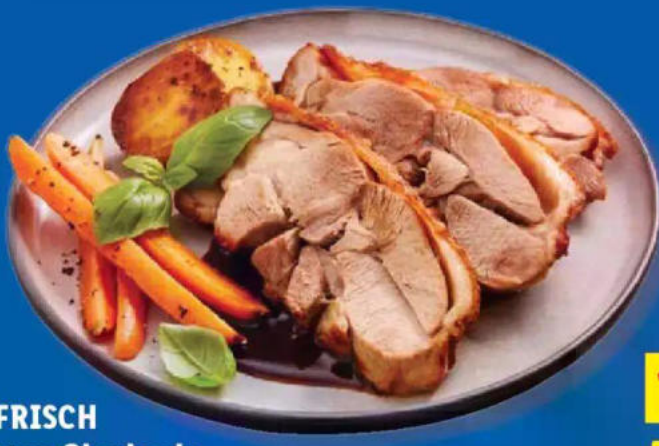

**METZGERFRISCH
Frische Puten-Oberkeule**

HKL A.
Je 1 kg

**1 kg
5.29***