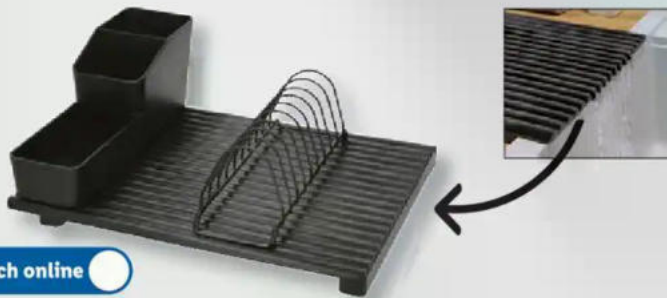

Auch online

W5 Premium-Abtropfgestell-Set

Mit Tellerhalter und Besteckkorb. Überschüssiges Wasser läuft einfach ab. Gestell: ca L 40 x B 31 x H 25 cm. Je Set

9.99*

Artikel mit sind ab sofort auch unter lidl.de inkl. MwSt., zzgl. Versandkostenpauschale (€5.95), bestellbar, soweit nicht abweichend am Artikel angegeben. *Dieser Artikel kann aufgrund begrenzter Vorratsmenge im Laufe des ersten Angebotstages ausverkauft sein. Nonfood-Aktionsartikel nicht in Kleinstfilialen (lidl.de/kleinstfilialen) erhältlich. Modelle teilweise nicht in allen Größen und Farben erhältlich.