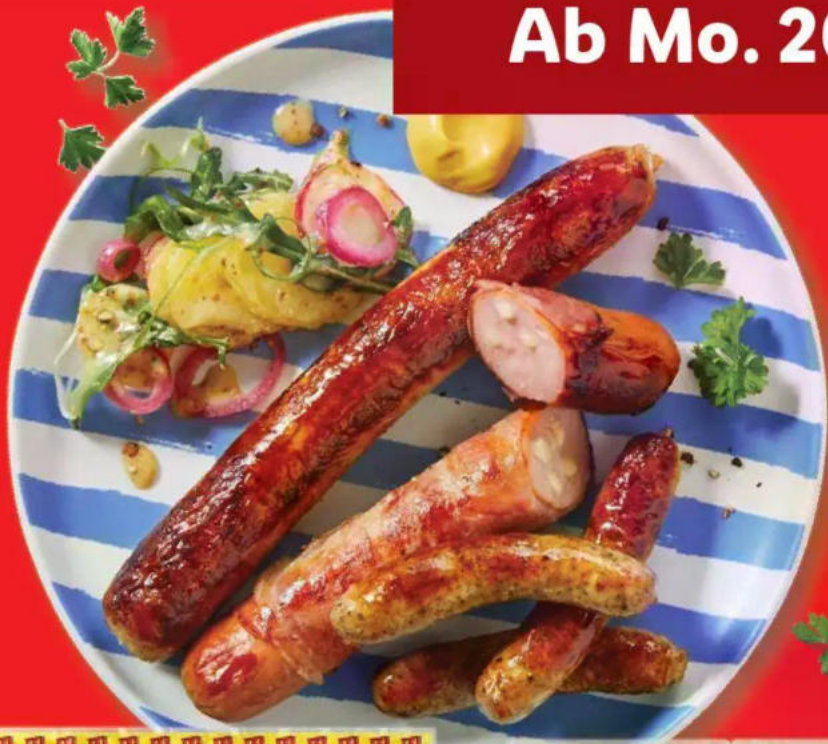

Ab Mo. 20.4.