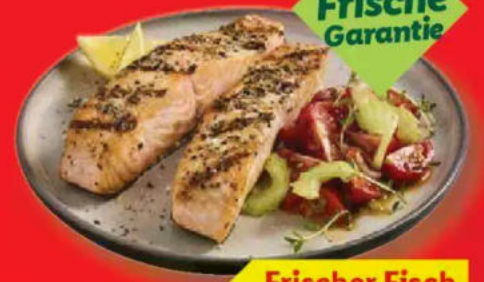

**Frischer Fisch
nie gefroren**

**FISCHERSTOLZ
Ofen- und
Grill-Lachs XXL**

Versch. Sorten.
Je 375 g; 1 kg = 17.76
Standardpackung: 250 g

**-15%^{e)}
6.66***