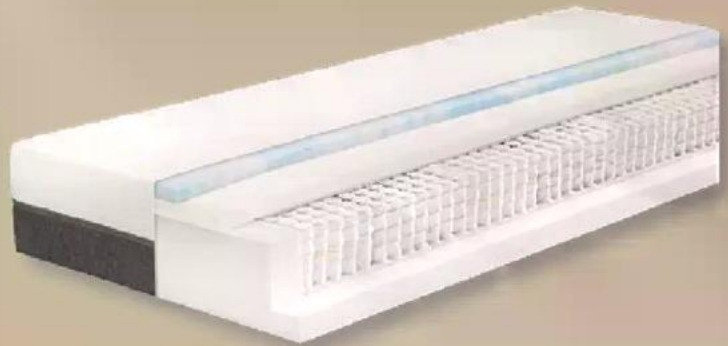

LIVARNO 7-Zonen-1000er-Taschenfederkern-Matratze

Modell „Royal Support Visco“. Je Stück

H3

Lidl Ratenzahlung **14.58 € pro Monat** Laufzeit 12 Monate⁹ Gesamtpreis 174.93

Ca. 90 x 200 cm **159.-**

- Höhe: ca. 25 cm
- Punktgenaue Entlastung/Komfort
- Optimale Luftzirkulation