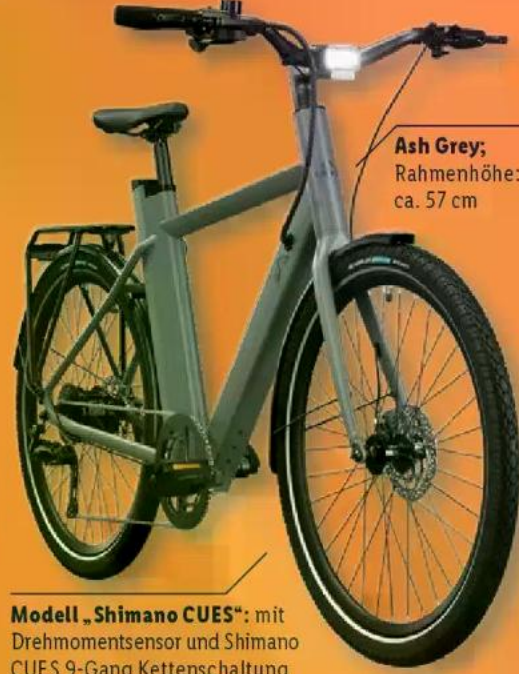

Ash Grey;
Rahmenhöhe: ca. 57 cm

Modell „Shimano CUES“: mit Drehmomentsensor und Shimano CUES 9-Gang Kettenschaltung