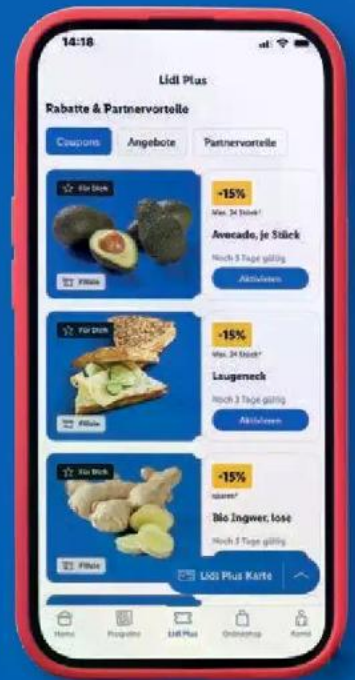

## Family Club

Jetzt Mitglied werden und exklusive Coupons für deine Familie sichern<sup>n)</sup>

Mehr Infos auf [lidl.de/familyclub](https://lidl.de/familyclub)

## Rabattcoupons

Aktivieren und Rabatt sichern

Jede Woche mit neuen Coupons noch mehr sparen

Jetzt scannen & downloaden

<sup>n)</sup>Angebot ausschließlich für Nutzer der Lidl Plus App. Es gelten die Angebots-/Couponbedingungen in der Lidl Plus App. Mehr Infos unter [lidlplus.de](https://lidlplus.de) \*Family Club Coupons ausschließlich verfügbar für Lidl Plus Nutzer, die in der Lidl Plus-App unter „Mein Lidl Konto“, „Über mich“ Angaben zu ihrem Haushalt (Kinder, Geburtsjahre) vervollständigt und Kinder im Alter zwischen 0–17 Jahren angegeben haben. Individuelle Auspielung der Coupons erfolgt in Abhängigkeit vom Geburtsjahr. Mehr Infos unter [lidlplus.de](https://lidlplus.de)