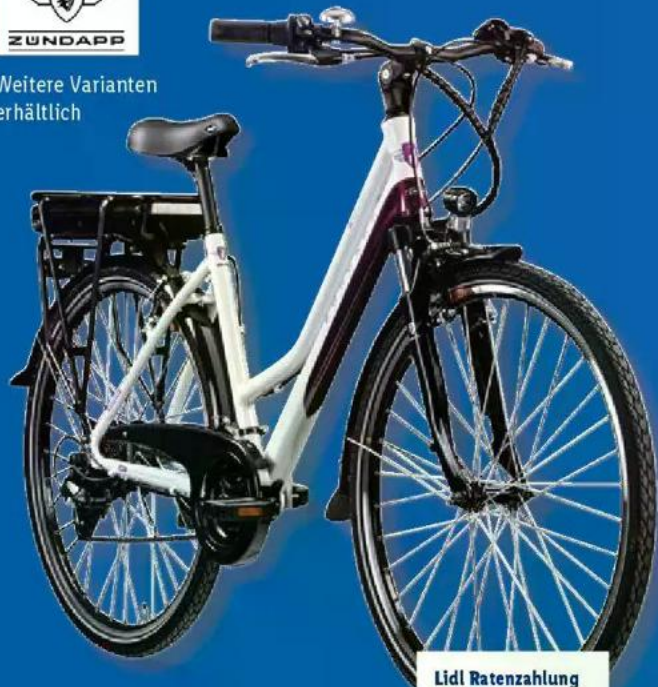

Li-Ionen-Akku (16,7 Ah/36V) Mittel-motor Reichweite: ca. 170 km

Lidl Ratenzahlung 61.42 € pro Monat Laufzeit 24 Monate^B Gesamtpreis 1474.04

Nur online

-50% UVP 2599.95

1299.-

zzgl. Lieferkostenzuschlag 12.95

PROPHETE Geniesser 4.0 Rahmenhöhe: ca. 48 cm. Je Stück

Weitere Varianten erhältlich

Li-Ionen-Akku (10,4 Ah/36V) Heck-motor Reichweite: ca. 115 km

Lidl Ratenzahlung 40.45 € pro Monat Laufzeit 24 Monate^B Gesamtpreis 970.73

Nur online

-52% UVP 1799.-

849.-

zzgl. Lieferkostenzuschlag 12.95

ZÜNDAPP E-Bike Trekkingrad, 28"

Modell „Z802 700c“. Rahmenhöhe: ca. 48 cm. Je Stück