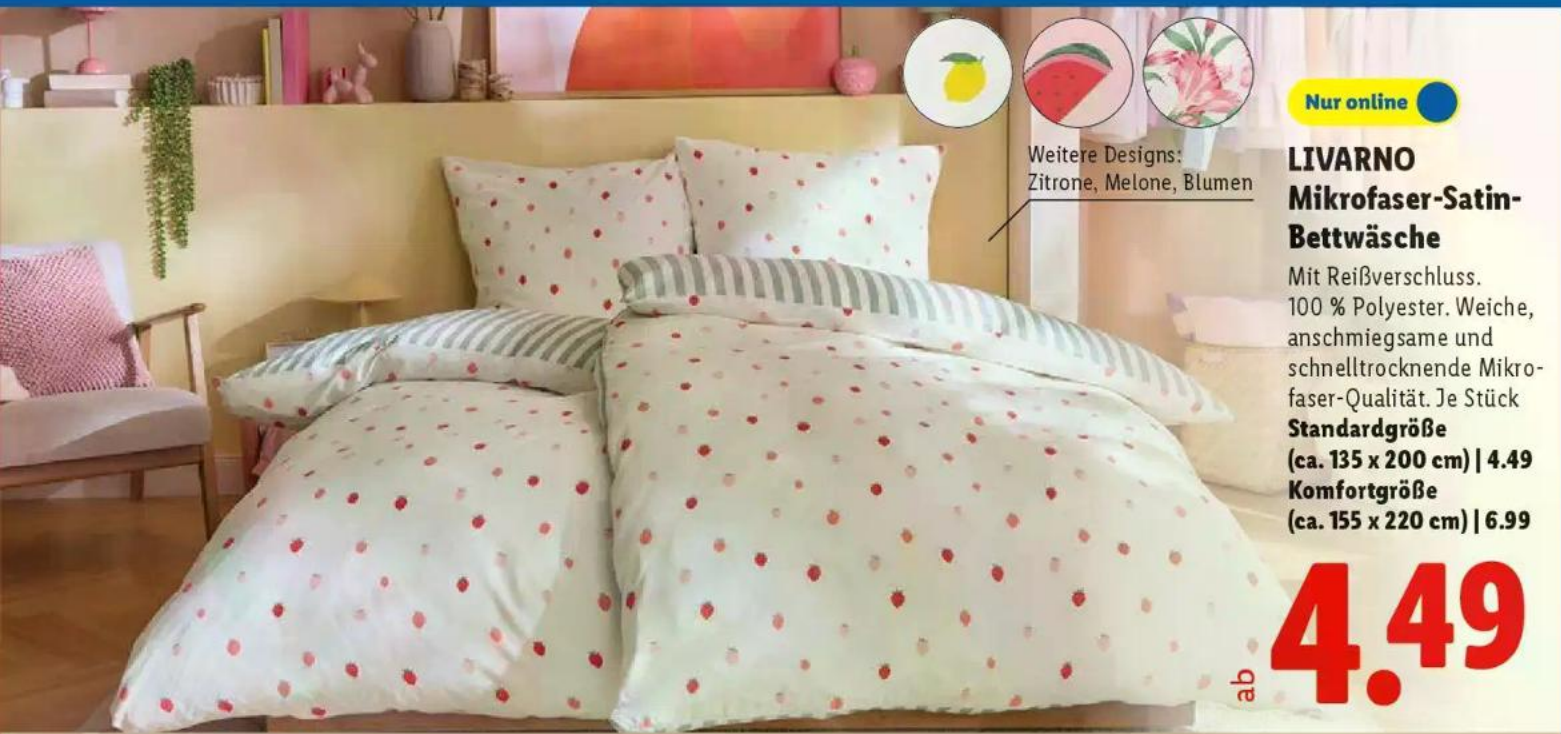

Mit Lidl Plus online shoppen

5.95€ Versandkosten sparen*

Kostenlose Retoure innerhalb 30 Tage

Weitere Designs: Zitronen, Melone, Blumen

Nur online

LIVARNO Mikrofaser-Satin-Bettwäsche

Mit Reißverschluss. 100 % Polyester. Weiche, anschmiegsame und schnelltrocknende Mikrofaser-Qualität. Je Stück **Standardgröße** (ca. 135 x 200 cm) | 4.49 **Komfortgröße** (ca. 155 x 220 cm) | 6.99

ab **4.49**