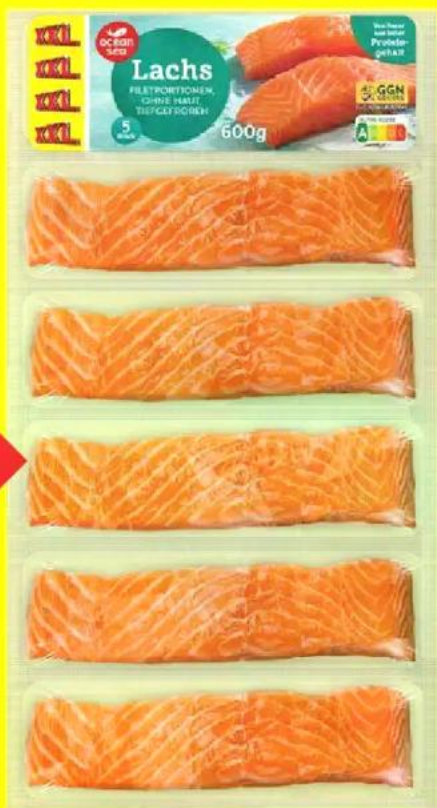

5 Stück

OCEAN SEA Lachsfiletportionen XXL

Ohne Haut. Tiefgefroren. Je 5x 120 g 1 kg = 16.65 Standardpackung: 2x 125 g

-16%^{e)}

9.99*