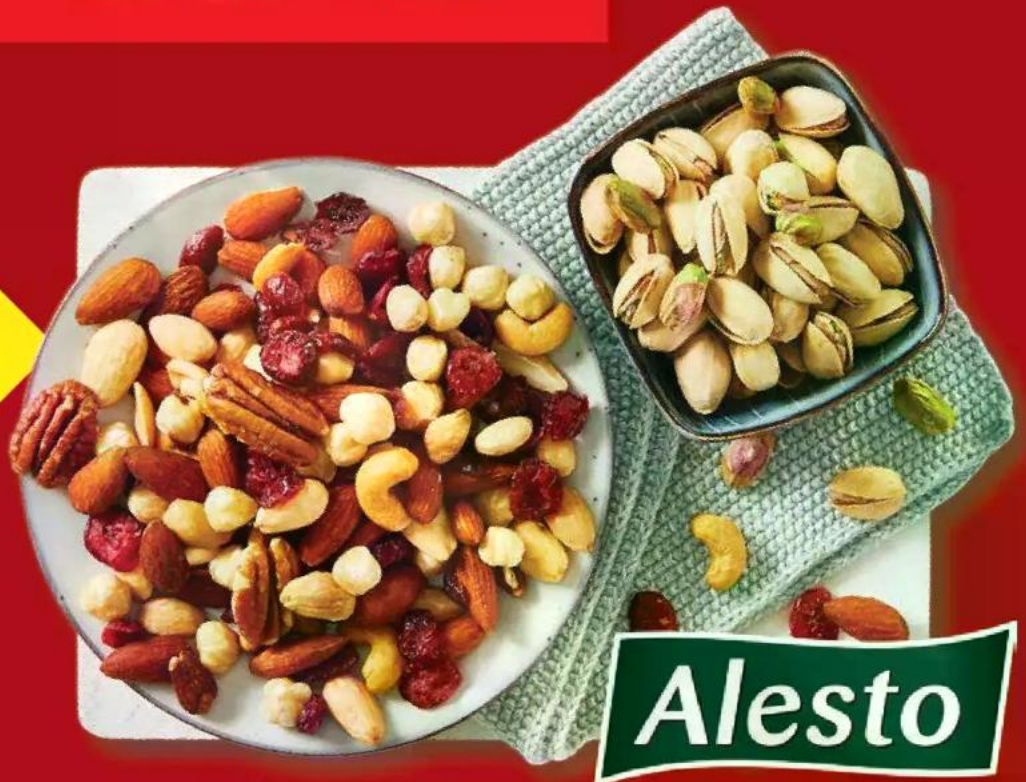

Ab Mi. 29.4.

XXL
Mehr fürs
Geld!

Alesto