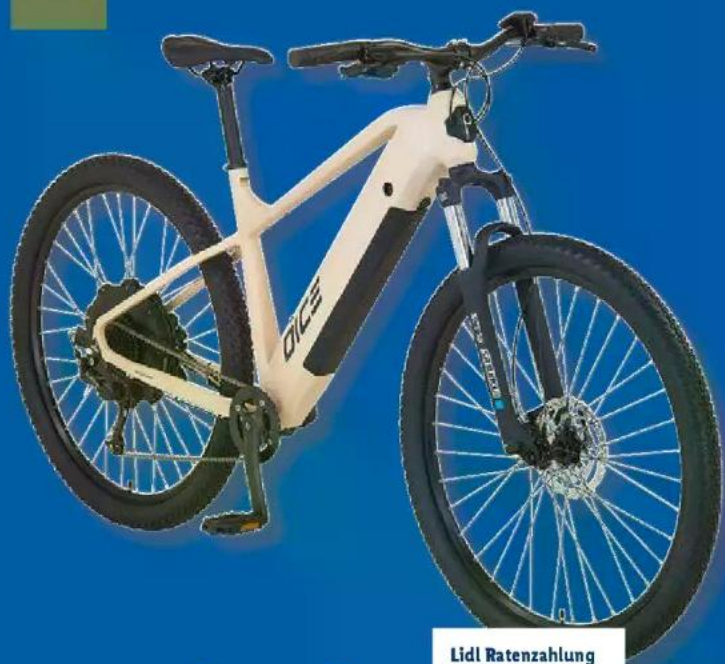

Mit Lidl Plus online shoppen

5.95€ Versandkosten sparen^P

Kostenlose Retoure innerhalb 30 Tage

prophete

Li-Ionen-Akku (15 Ah/36V) Mittel-motor Reichweite: ca. 170 km

Lidl Ratenzahlung 52.10 € pro Monat Laufzeit 24 Monate^B Gesamtpreis 1250.35

Nur online

-50% UVP 2199.95

1099.-

zzgl. Lieferkostenzuschlag 12.95

PROPHETE E-Bike Alu-E-MTB, 29"

Modell „DICE 2.0“. Rahmenhöhe: ca. 48 cm. Je Stück

prophete