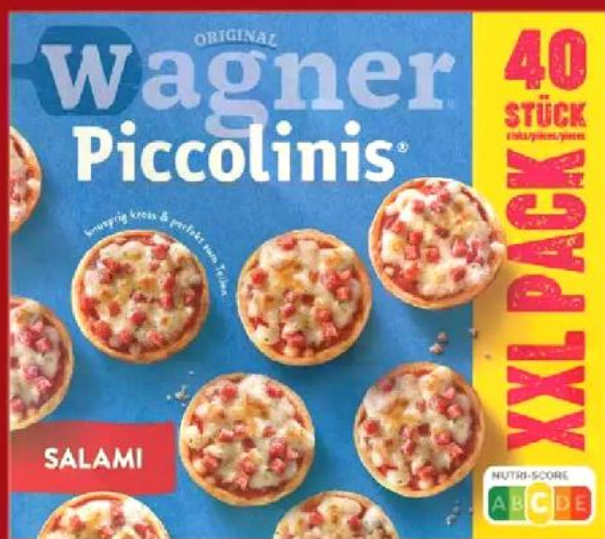

Ab Mo. 27.4.

40 Stück

WAGNER Piccolinis Salami XXL

Tiefgefroren.
Je 1,2 kg
1 kg = 6.66
Standardpackung:
720 g

-46%^{e)}
7.99*