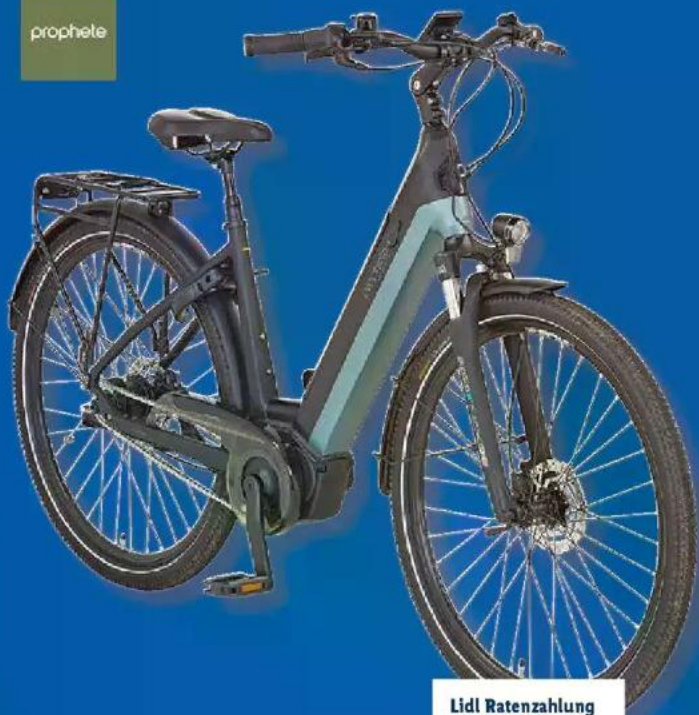

Nur online

-50% UVP 2199.95

1099.-

zzgl. Lieferkostenzuschlag 12.95

PROPHETE E-Bike Alu-E-MTB, 29"

Modell „DICE 2.0“. Rahmenhöhe: ca. 48 cm. Je Stück

prophete

Li-Ionen-Akku (16,7 Ah/36V) Mittel-motor Reichweite: ca. 170 km