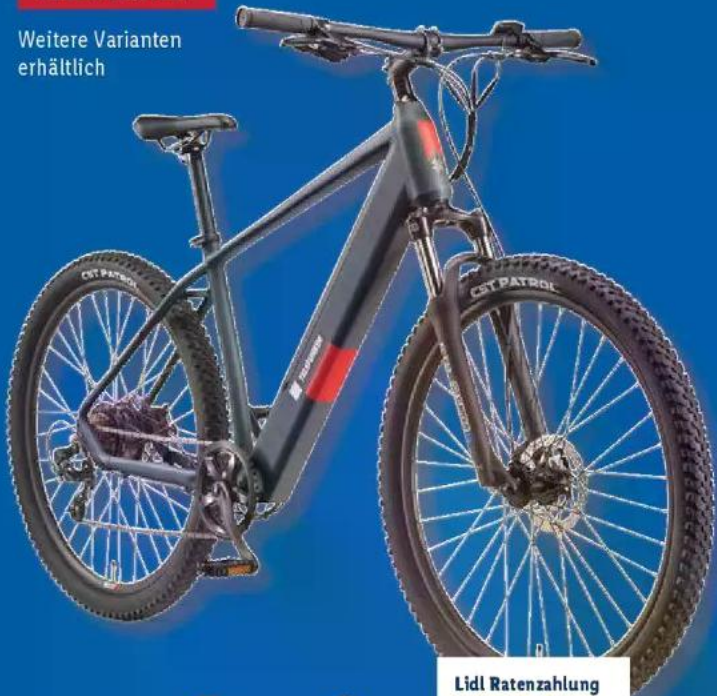

TELEFUNKEN™

Weitere Varianten erhältlich

Lidl Ratenzahlung
**42.78 €
pro Monat**
Laufzeit 24 Monate®
Gesamtpreis 1026.65

Li-Ionen-Akku (14 Ah/36V) Heckmotor Reichweite: ca. 60 km

Nur online

**TELEFUNKEN
E-Bike Mountainbike, 29"**

Modell „Aufsteiger M921“.
Rahmenhöhe: ca. 48 cm.
Je Stück

-52% UVP 1899.90
899.-
zzgl. Lieferkosten-
zuschlag 12.95

Shoppe auf
lidl.de^A