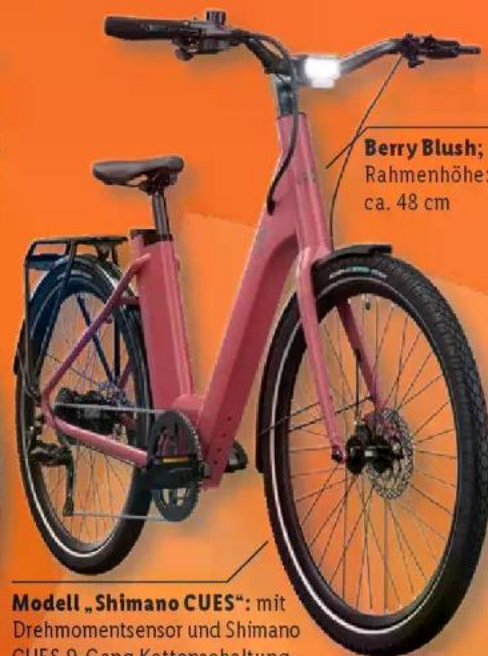

**-27%** ~~1799,-~~  
**1299,-**

zzgl. Lieferkostenzuschlag 12.95

Tiefeinsteiger-Rahmen – geeignet für eine Körpergröße von 160–190 cm

Desert Beige;  
Rahmenhöhe: ca. 48 cm

Modell „Belt Drive“: mit Drehmomentsensor und Carbonriemen

Berry Blush;  
Rahmenhöhe: ca. 48 cm

Modell „Shimano CUES“: mit Drehmomentsensor und Shimano CUES 9-Gang Kettenschaltung

Diamant-Rahmen – geeignet für eine Körpergröße von 170–195 cm

All Black;  
Rahmenhöhe: ca. 57 cm