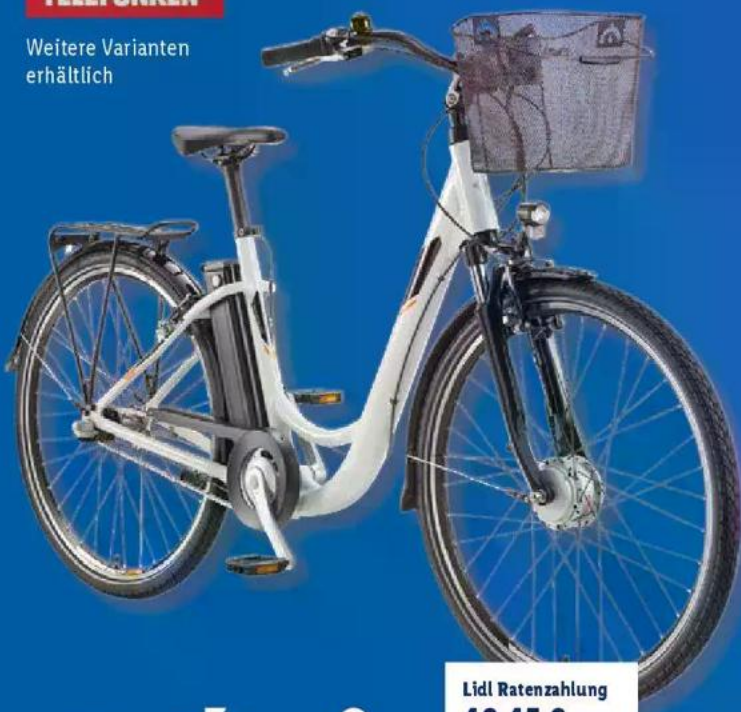

Lidl Ratenzahlung
**40.45 €
pro Monat**
Laufzeit 24 Monate®
Gesamtpreis 970.73

Li-Ionen-Akku (10,4 Ah/36V) Frontmotor Reichweite: ca. 100 km

Nur online

**TELEFUNKEN
E-Bike Cityrad, 28"**

Modell „RC830 Multitalent“.
Rahmenhöhe: ca. 49 cm.
Je Stück

-52% UVP 1799.90
849.-
zzgl. Lieferkosten-
zuschlag 12.95

Qeridoo

Weitere Varianten erhältlich