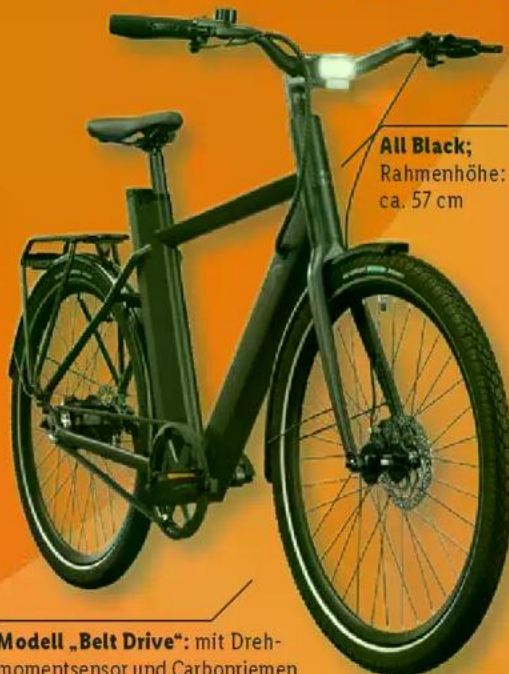

All Black;
Rahmenhöhe: ca. 57 cm

Modell „Belt Drive“: mit Drehmomentsensor und Carbonriemen