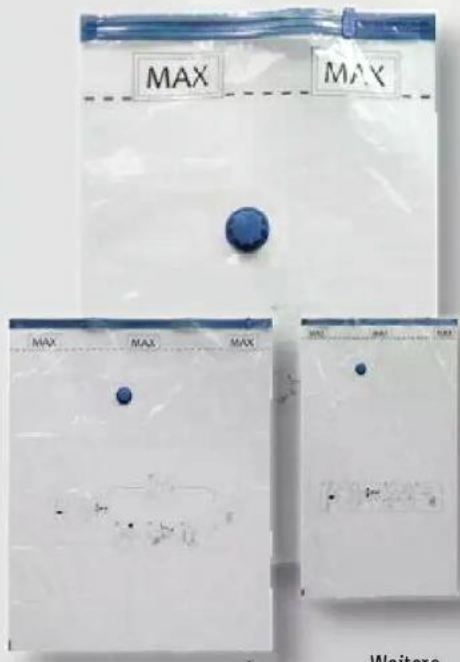

Ab Mo. 4.5.

Küche & Haushalt

SILVERCREST®

Schnelles Trocknen der gereinigten Fläche durch effiziente Einsaugfunktion

800 W

Auch online

SILVERCREST Teppich- und Polsterreiner

Typ „SPR 800 A1“. Kabelaufwicklung mit Quick-Release-Funktion. Saugkraft: 17 kPa. Inkl. 100 ml Reinigungsmittel. Je Stück

79.99*

Reise-Set 10-teilig; 2x je ca. L 100 x B 80 cm, 4x je ca. L 80 x B 60 cm, 4x je ca. L 60 x B 40 cm

Inkl. Handpumpe zum Vakuumieren für unterwegs

Weitere Variante erhältlich

Weitere Varianten erhältlich

Abzieher; einstellbar in 12 Positionen

(Abb. ähnlich)

Siphonbürsten-Set, 3-teilig

Reinigungshelfer

Je Stück/Set

7.99*

1.49*

Auch online

90 LEDs

LIVARNO LED-Unterbauleuchte

Neutralweißes Licht (ca. 4.000 K, ca. 800 lm). 1,8-m-Zuleitung. Ca. B 57 x H 3 x T 2 cm. Je Stück

-28% 6.99* 4.99*

*Letzter Preis auf lidl.de zum Drucktermin

LIVARNO HOME LED-Leuchten

Einfache Befestigung mit Klebepads. Batteriebetrieben (inkl. Batterien). Kaltweißes Licht (6.500 K, 70 lm). Je ca. L 15 cm. Je 2 Stück

3.99*

Weitere Varianten erhältlich

1x ca. L 33 x B 24 x H 16 cm; ca. 9 l

2x je ca. L 24 x B 17 x H 11 cm; je ca. 2,8 l

W5 Aufbewahrungsbox

Je Stück/Set

2.99*

Auch online

Vakuum-Aufbewahrungsbeutel-Set

Wiederverwendbar. Platzsparend - bis zu 75 % weniger Volumen. Beutel aus transparentem Material. Je Set

16

LHZ - 19/2026 - ECD

Artikel mit sind ab sofort auch unter lidl.de inkl. MwSt., zzgl. Versandkostenpauschale (€5.95), bestellbar, soweit nicht abweichend am Artikel angegeben. *Dieser Artikel kann aufgrund begrenzter Vorratsmenge im Laufe des ersten Angebotstages ausverkauft sein. Nonfood-Aktionsartikel nicht in Kleinstfilialen (lidl.de/kleinstfilialen) erhältlich. Modelle teilweise nicht in allen Größen und Farben erhältlich.