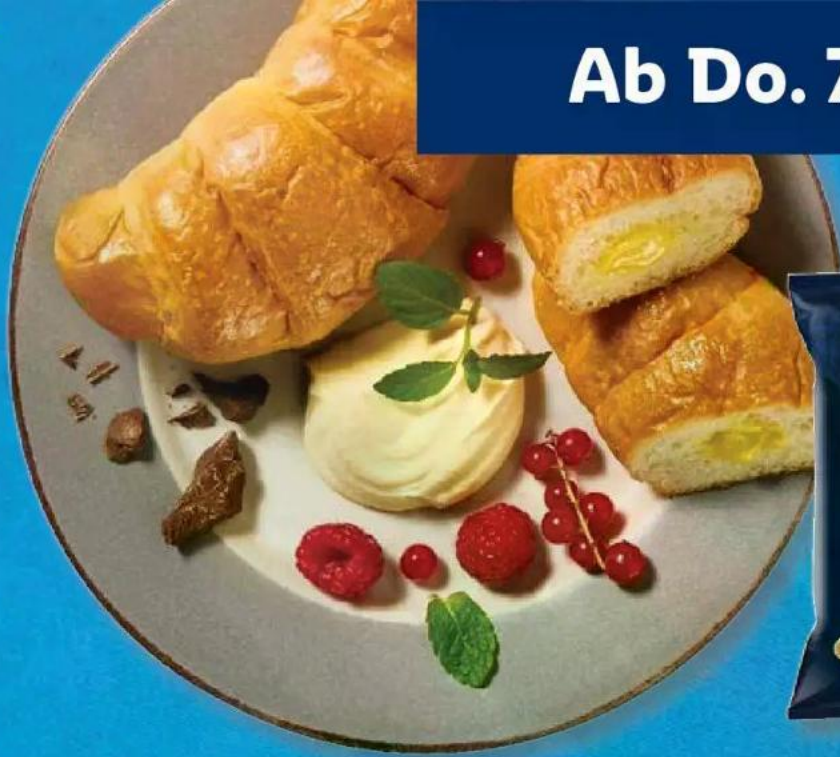

Ab Do. 7.5.

ITALIAMO Croissant
Versch. Sorten.
Mit Füllung.
Je 500 g
1 kg = 5.98

2.99*

ITALIAMO Dessert Spezialitäten

Versch. Sorten.
Enthält Alkohol. Gekühlt.
Je 2x 100/2x 80 g
1 kg = 7.95/9.94

1.59*

ITALIAMO Rührkuchen