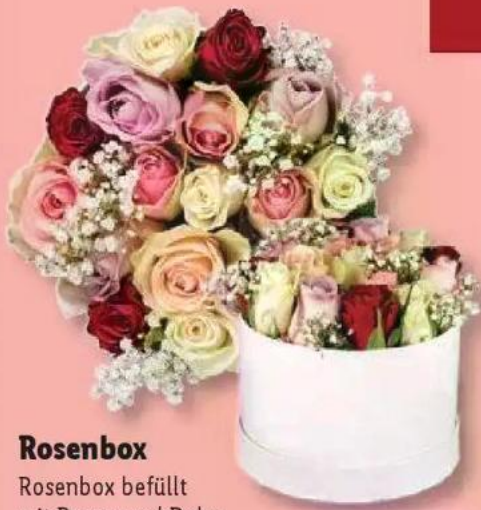

Versch. Varianten.
Mischung aus
Rosen, Chrysan-
themem u.a.
Länge: ca. 50 cm.
19 Stiele je Strauß

11.99*

**Buntes
Dankeschön**

Mischung aus
Rosen, Gemini u.a.
Länge: ca. 40 cm.
16 Stiele je Strauß

6.99*

Blütenpracht

Mischung aus
Chrysanthemem,
Gemini u.a.
Länge: ca. 50 cm.
Mind. 19 Stiele
je Strauß

14.99*

Ab Fr. 8.5.

Rosenbox

Rosenbox befüllt mit Rosen und Deko. Inkl. Geschenkverpackung. Je Box

12.99*

Rosentraum

Länge. ca. 50 cm. Mind. 24 Stiele je Strauß