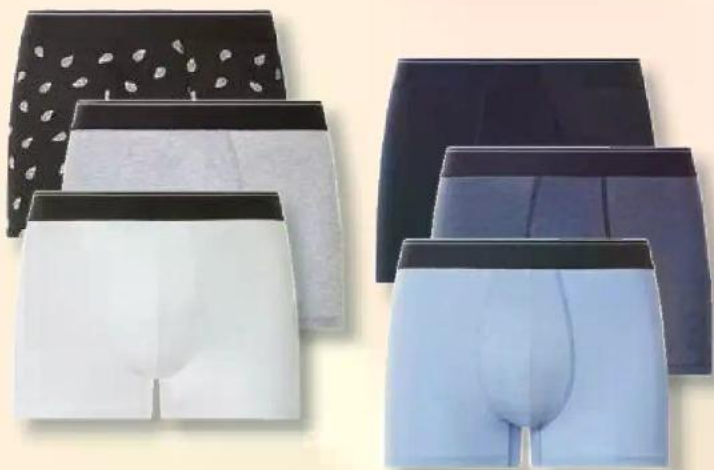

^FLetzter Preis auf [lidl.de](https://www.lidl.de)
zum Drucktermin

Auch online

**ESMARA MEN
Shorts**

Baumwolle
und Elasthan
(CREORA™).
Größen: M (48/50)-
XXL (60/62).
Je Stück

-30% ~~12.99^F~~
8.99*

^FLetzter Preis auf [lidl.de](https://www.lidl.de)
zum Drucktermin