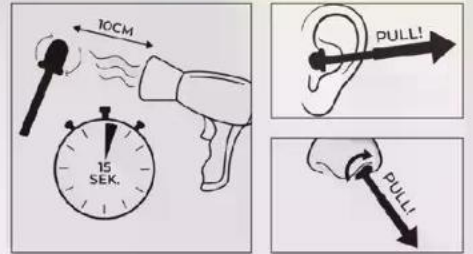

-50% UVP 9.99
4.99*

12 Stück

**SMARTWAXX
Haarentfernungsstäbchen**

12 Sticks inkl. Bartschutzgitter. Schnelle, effektive Haarentfernung mit Wachs. Einfaches Aufheizen per Haartrockner. Mit hautpflegenden Inhaltsstoffen wie Aloe Vera, Shea Butter, Allantoin und Bisabolol. Je Set