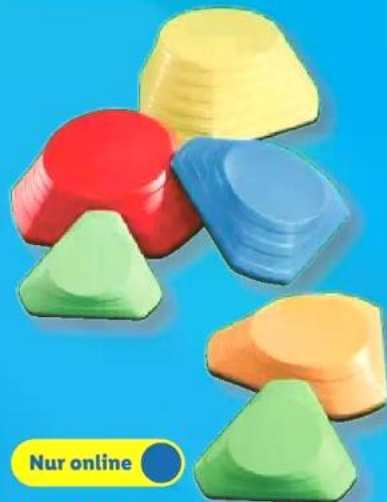

Nur online

LUPILU® Balancier Steine

6 Steine in unterschiedlichen Größen und Farben. Rutschfest mit Gummikanten auf der Unterseite. Je Set