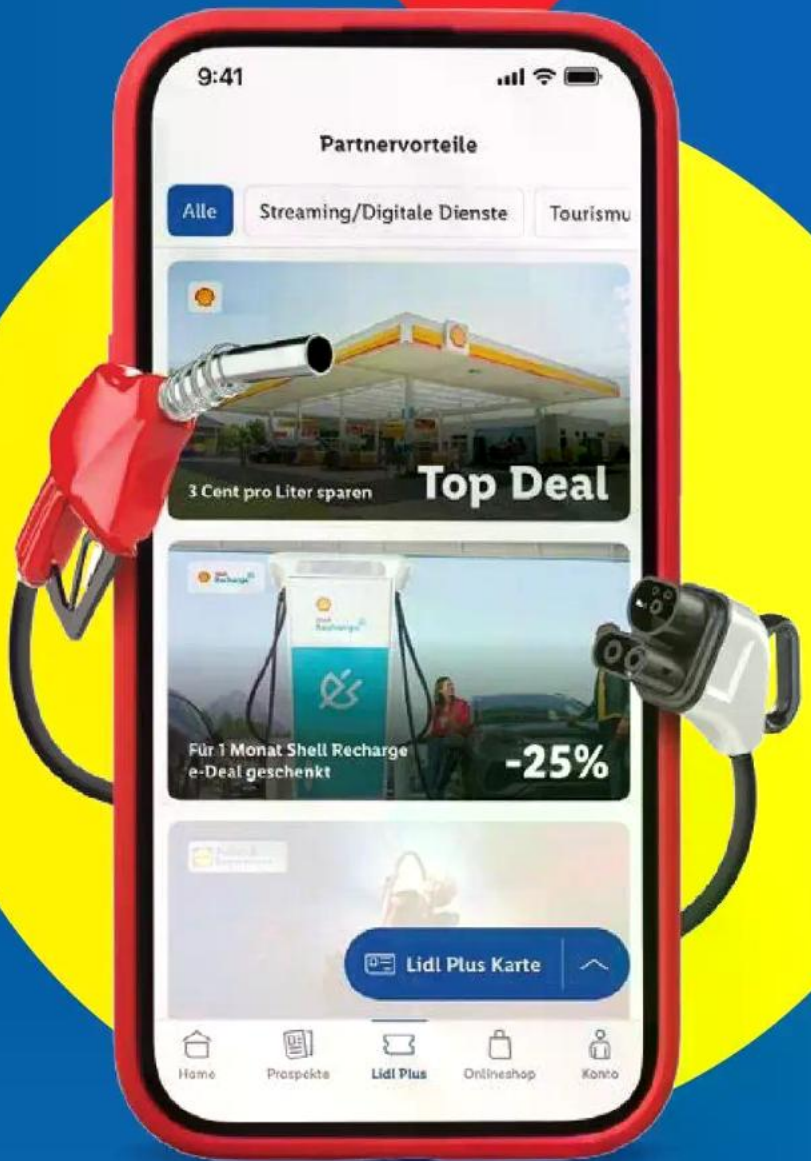

Ab Mo. 27.4. bis So. 31.5.

Voll tanken, voll laden, voll sparen lohnt sich.

Tank- &
Ladevorteil
sichern

Ab Mo. 27.4.

3ct
pro Liter sparen^{hh)}

Ab Fr. 1.5.

**Shell
Recharge**

25%
auf die kWh sparenⁱⁱ⁾

Ein Monat Shell Recharge
e-Deal geschenkt

Jetzt scannen & downloaden

^{hh)} Der Rabatt-Gutschein in Höhe von 3 Cent brutto pro Liter ist ein Angebot der Shell Deutschland GmbH, New-Orleans-Straße 4, 20457 Hamburg und im Angebotszeitraum vom 27.4.2026 bis einschließlich 31.5.2026 an allen teilnehmenden Shell Stationen (abrufbar unter [shell.de/lidl](https://www.shell.de/lidl)) für alle Shell Benzin- und Dieselmotorkraftstoffe für eine Tankung bis max. 70 Liter einsetzbar. Ausgenommen Shell V-Power. Der Rabatt kann nicht bei Bezahlung mit der Shell Card, mit anderen Tank- und Servicekarten oder mit Shell SmartPay gewährt werden. Pro Tankung kann nur ein Rabatt-Gutschein eingelöst werden. Der Rabatt-Gutschein ist nur in Verbindung mit der Lidl Plus App gültig (der Gutschein muss an der Kasse der Shell Station vorgezeigt werden) und ist nicht mit anderen Angeboten/Rabatten (z.B. Shell ClubSmart Vorteilen) sowie dem Shell V-Power SmartDeal kombinierbar.