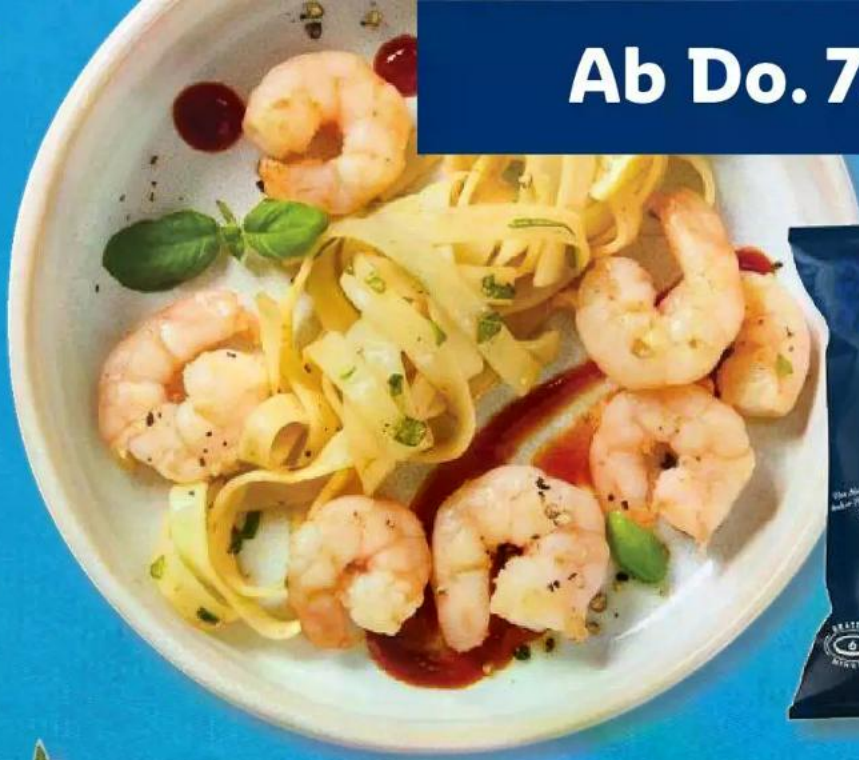

Ab Do. 7.5.

720 g

**ITALIAMO
ASC White
Tiger Garnelen**

Tiefgefroren.
Je 800 g
Abtropfgewicht:
720 g
1 kg = 13.88

9.99*