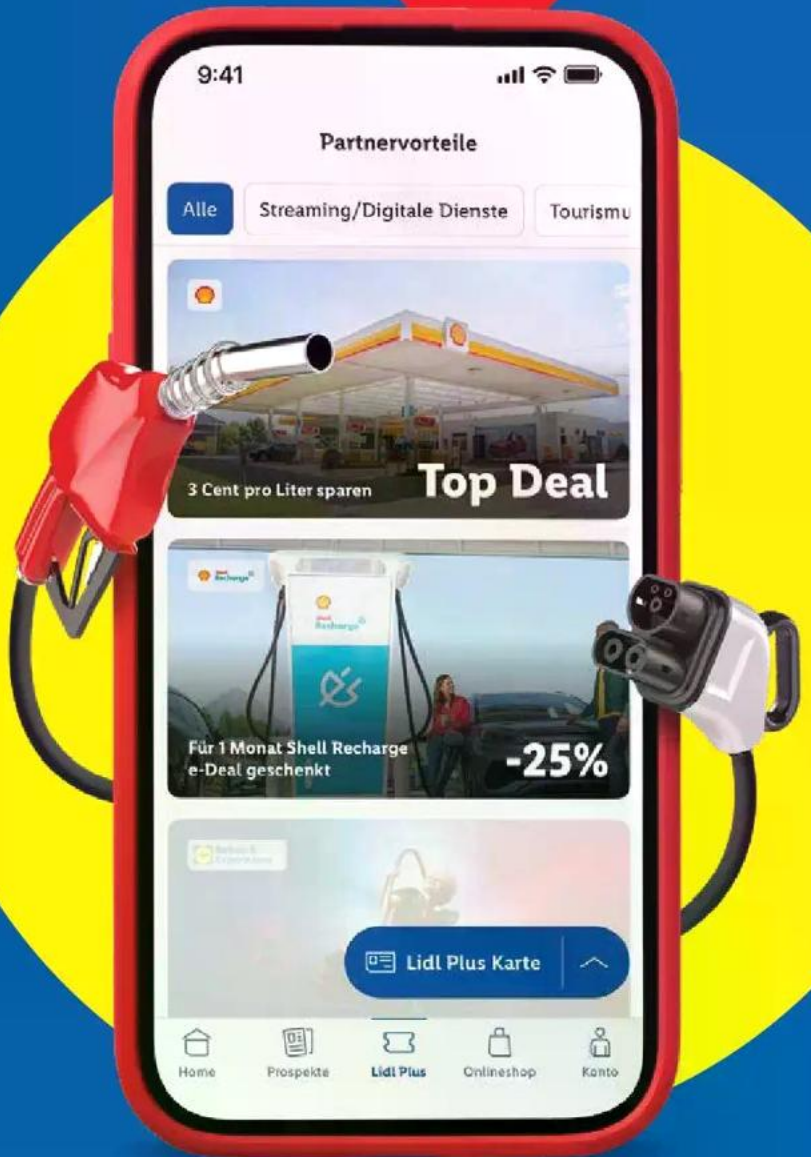

Ab Mo. 27.4. bis So. 31.5.

Voll tanken, voll laden, voll sparen lohnt sich.

Tank- &
Ladevorteil
sichern

Ab Mo. 27.4.

3ct
pro Liter sparen^{hh)}

Ab Fr. 1.5.

**Shell
Recharge**

25%
auf die kWh sparenⁱⁱ⁾

Ein Monat Shell Recharge
e-Deal geschenkt

Jetzt scannen & downloaden

^{hh)} Der Rabatt-Gutschein in Höhe von 3 Cent brutto pro Liter ist ein Angebot der Shell Deutschland GmbH, New-Orleans-Straße 4, 20457 Hamburg und im Angebotszeitraum vom 27.4.2026 bis einschließlich 31.5.2026 an allen teilnehmenden Shell Stationen (abrufbar unter [shell.de/lidl](https://www.shell.de/lidl)) für alle Shell Benzin- und Dieselloststoffe für eine Tankung bis max. 70 Liter einsetzbar. Ausgenommen Shell V-Power. Der Rabatt kann nicht bei Bezahlung mit der Shell Card, mit anderen Tank- und Servicekarten oder mit Shell SmartPay gewährt werden. Pro Tankung kann nur ein Rabatt-Gutschein eingelöst werden. Der Rabatt-Gutschein ist nur in Verbindung mit der Lidl Plus App gültig (der Gutschein muss an der Kasse der Shell Station vorgezeigt werden) und ist nicht mit anderen Angeboten/Rabatten (z.B. Shell ClubSmart Vorteilen) sowie dem Shell V-Power SmartDeal kombinierbar.