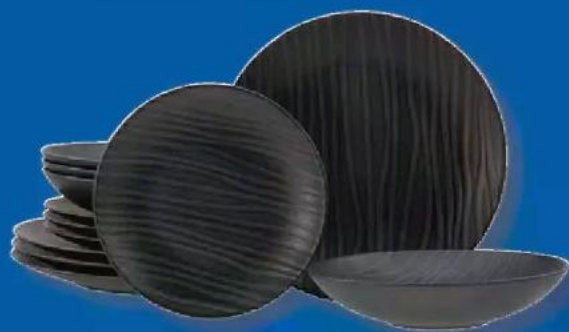

Mit Lidl Plus online shoppen

5.95€ Versandkosten sparen*

Kostenlose Retoure innerhalb 30 Tage

KENWOOD

1.000 W

Nur online

**KENWOOD
Küchenmaschine**

Typ „PROSPERO+ KHC29A.O0SI“. Mit 11 verschiedenen Aufsätzen: inkl. Zitruspresse, Glasmixer und Reibe. Mit EasyWeigh-Waagen: Genaues Wiegen direkt im Mixer. Rührschüsselvolumen ca. 4,3 l. Je Stück

Lidl Ratenzahlung
**13.79 €
pro Monat**
Laufzeit 18 Monate⁸
Gesamtpreis 248.29

-31% UVP 324.90
222.-

CREATABLE

Nur online

12-teilig

CREATABLE

Tafelservice

Modell „Waves Black“. Je Set

Kombiservice 16-teilig | 64.99

-60% UVP 139.99
54.99

MENKE Möbelwerke

Spektrum A bis D
A

Backofen
PKM BIC3 I-GK-IX-2

Spektrum A++ bis E
B

Dunstabzugshaube
PKM 6091H

A G E

Geschirrspüler
PKM DW 12-6FI

A G F

Kühlschrank
PKM KS120.4A+EB

Lidl Ratenzahlung
**67.34 €
pro Monat**
Laufzeit 24 Monate⁸
Gesamtpreis 1616.09

Weitere Größen und Farben erhältlich

-50% UVP 2799.-
1399.-

zzgl. Lieferkostenzuschlag 39.95

**MENKE
Küchenblock Premium**

Bestehend aus Einbau-Kühlschrank, Einbau-Herd-Set, Geschirrspüler, Dunstabzugshaube und Spülbecken. Ca. B 300 x H 200 x T 60 cm. Je Stück

BOSCH

2 in 1:
Hand-,
Stielstaubsauger

EasyClean-System:
Einfache Entnahme
und Reinigung der
Bürstenrolle aus
der Düse

Nur online

**BOSCH
Akku-
Staub-
sauger**

Typ „Serie 2 BBHF2PARQ“. 16-V-Li-Ionen-Akku. 2 Leistungsstufen. Laufzeit: bis zu 40 min. Freistehend-Funktion. Waschbarer Filter. Je Stück

Lidl Ratenzahlung
**12.32 €
pro Monat**
Laufzeit 9 Monate⁸
Gesamtpreis 110.85

-55% UVP 224.90
99.99