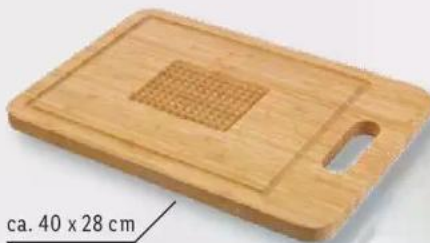

9.99*

*Letzter Preis auf lidl.de zum Drucktermin

4 Stück

ca. Ø 18 cm; rostfreies Edelstahl

ca. 32 x 23 cm

JES COLLECTION Grillhelfer
Weitere Varianten erhältlich Je Stück/Set

Einzelpreis 1,-
Mit Lidl Plus ab 3 Stück/Sets **-33%**

9.99*

ca. 40 x 28 cm

ca. 37,5 x 26 cm; mit integriertem Wetzstein

Weitere Variante erhältlich

SILVERCREST Schneidebrett

Massiver geölter Bambus. Umlaufende Safrille. Je Stück

5.99*

Befestigung durch Metall-Ösen und Schnur mit Stopper