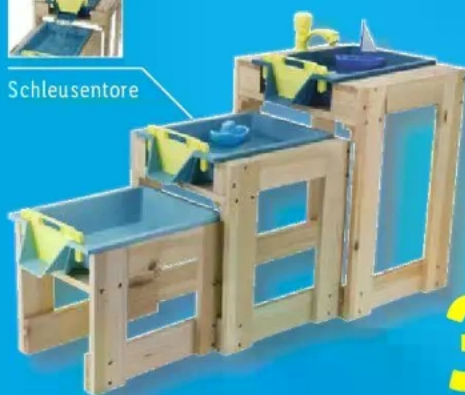

Shoppe auf **lidl.de**^A

Nur online

LUPILU Holz-Outdorküche

Wassertank mit Wasserhahn. Inkl. Harke und Schaufel uvm. Ca. L 78 x B 34 x H 95 cm. Je Stück

-40% 49.99
29.99

Schleusentore

Nur online

LUPILU Holz-Wasserspieltische

Funktionsfähiger Wasserhahn mit Standard-Wasseranschluss. Je Set

39.99

Pferdekopf kann sich auf und ab bewegen

Nur online

LUPILU Holzpferd

2-Fach höhenverstellbar. Max. Belastung: 100 kg. Ca. B 106 x H 101 x T 52 cm. Je Stück