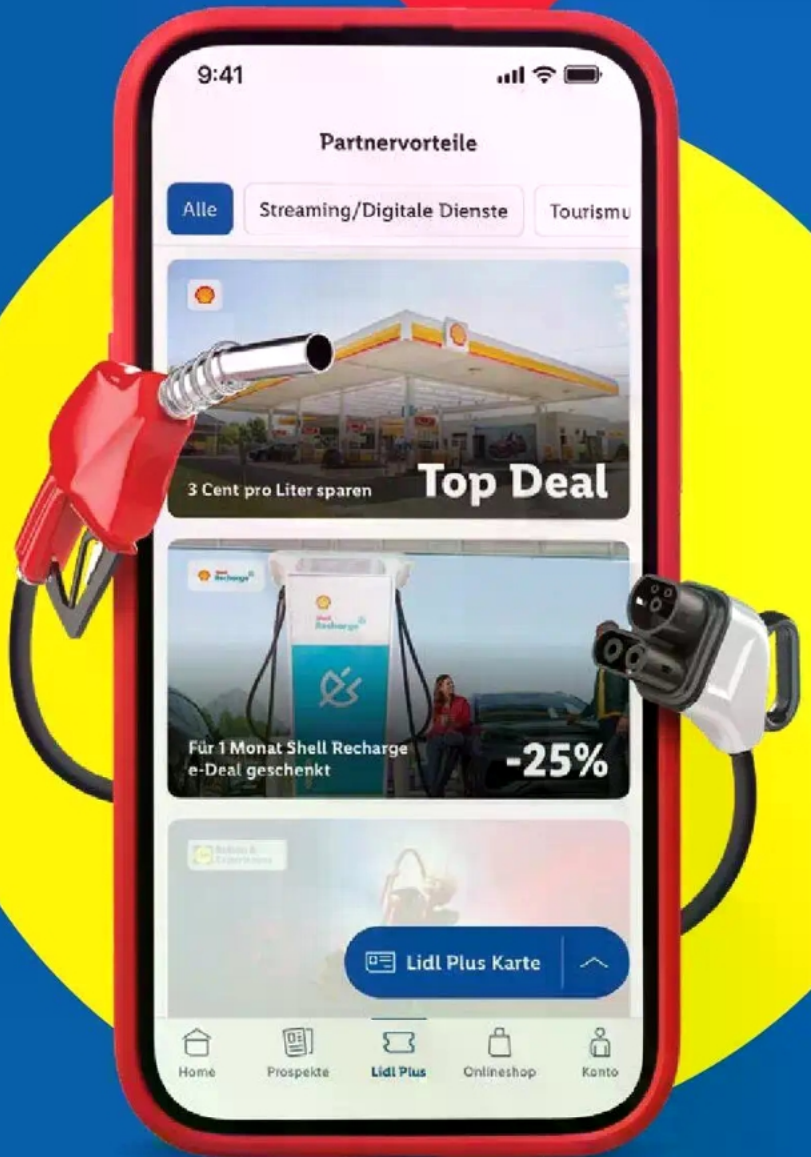

Ab Mo. 27.4. bis So. 31.5.

Voll tanken, voll laden, voll sparen lohnt sich.

Tank- &
Ladevorteil
sichern

Ab Mo. 27.4.

3ct
pro Liter sparenⁱⁱ⁾

Ab Fr. 1.5.

**Shell
Recharge**

25%
auf die kWh sparenⁱⁱ⁾

Ein Monat Shell Recharge
e-Deal geschenkt

Jetzt scannen & downloaden

ⁱ⁾Der Rabatt-Gutschein in Höhe von 3 Cent brutto pro Liter ist ein Angebot der Shell Deutschland GmbH, New-Orleans-Straße 4, 20457 Hamburg und im Angebotszeitraum vom 27.4.2026 bis einschließlich 31.5.2026 an allen teilnehmenden Shell Stationen (abrufbar unter [shell.de/lidl](https://www.shell.de/lidl)) für alle Shell Benzin- und Dieselmotorkraftstoffe für eine Tankung bis max. 70 Liter einsetzbar. Ausgenommen Shell V-Power. Der Rabatt kann nicht bei Bezahlung mit der Shell Card, mit anderen Tank- und Servicekarten oder mit Shell SmartPay gewährt werden. Pro Tankung kann nur ein Rabatt-Gutschein eingelöst werden. Der Rabatt-Gutschein ist nur in Verbindung mit der Lidl Plus App gültig (der Gutschein muss an der Kasse der Shell Station vorgezeigt werden) und ist nicht mit anderen Angeboten/Rabatten (z.B. Shell ClubSmart Vorteilen) sowie dem Shell V-Power SmartDeal kombinierbar.

ⁱⁱ⁾Aktionszeitraum: 01.5.2026 bis einschl. 31.5.2026. Angebot 1 Monat Shell Recharge e-Deal Monatsgebühr geschenkt. Es gelten die Allgemeinen Geschäftsbedingungen Shell Recharge e-Deal unter <https://www.shell.de/allgemeine-geschaeftsbedingungen/allgemeine-geschaeftsbedingungen-shell-recharge-e-deal.html>. Hinweis zur Verlängerung: Der Shell Recharge e-Deal ist ein kostenpflichtiges Abonnement. Nach Ablauf des kostenlosen Testmonats verlängert sich der Shell Recharge e-Deal automatisch jeweils um einen weiteren Monat zu dem dann gültigen Monatspreis, sofern die Bedingungen in der Shell App nicht zuvor deaktiviert wurde. Den gültigen Monatspreis sowie weitere Informationen finden Sie unter <https://www.shell.de/laden/shell-recharge-e-deal.html>. Voraussetzung für die Buchung eines Shell Recharge e-Deal ist ein Shell Benutzerkonto (im Folgenden „Shell Account“ genannt). Die Erstellung des Shell Account ist entgeltlos und kann entweder in der Shell App oder über www.shell.de erfolgen. Die Nutzung der Shell App erfordert eine Registrierung unter Angabe von Name, E-Mail-Adresse und Telefonnummer.

DHZ - 22/2026 - DE