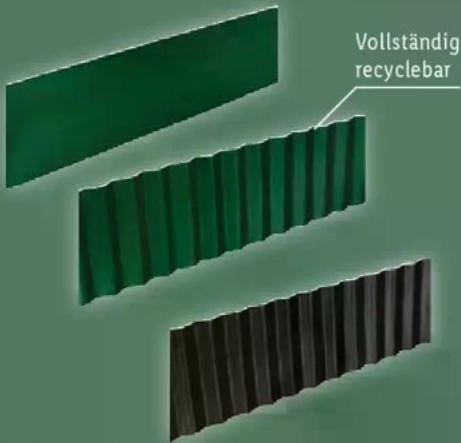

Vollständig
recyclebar

PARKSIDE
Rasenkante

Aus biegsamem, wasserdichtem und zuschneidbarem Kunststoff. Witte-rungs-, UV- und temperaturbeständig (-10 bis +60 °C). Ca. L 9 x H 0,2 m. Je Stück
1 m = -78

6.99*

Auch online

PARKSIDE
Akku-Gras- und Strauchscherer

Typ „PGSA 4 D5“. Werkzeugloses Klicksystem. Um 180° drehbarer Soft-griff. Li-Ionen-Akku (4 V/2,0 Ah). Akku-Laufzeit: ca. 45 min. Je Stück

14.99*