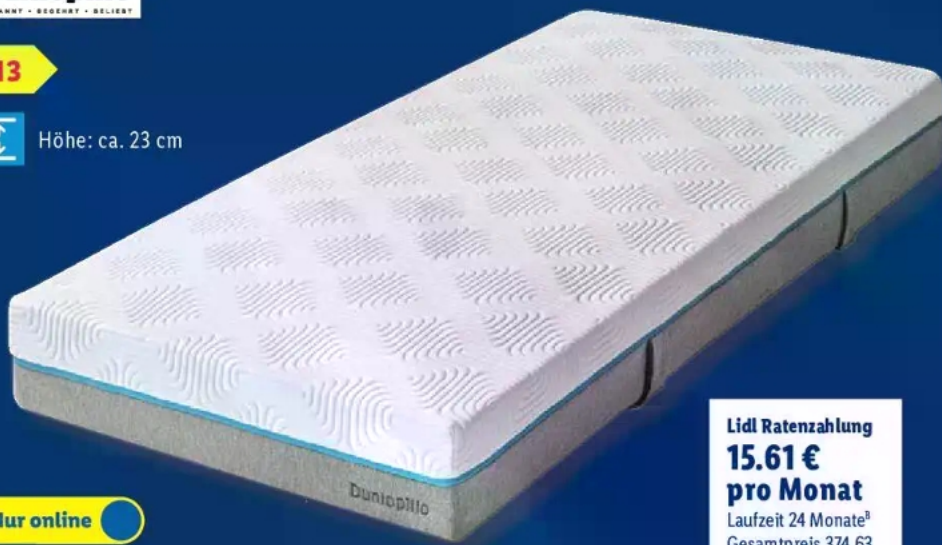

Lidl Ratenzahlung  
**25.39 € pro Monat**  
Laufzeit 24 Monate<sup>®</sup>  
Gesamtpreis 609.46

**-33%** UVP 749.-

**499.-**

zzgl. Lieferkostenzuschlag 39.95

H3

Höhe: ca. 23 cm

Nur online

**DUNLOPILLO 7-Zonen-Matratze**