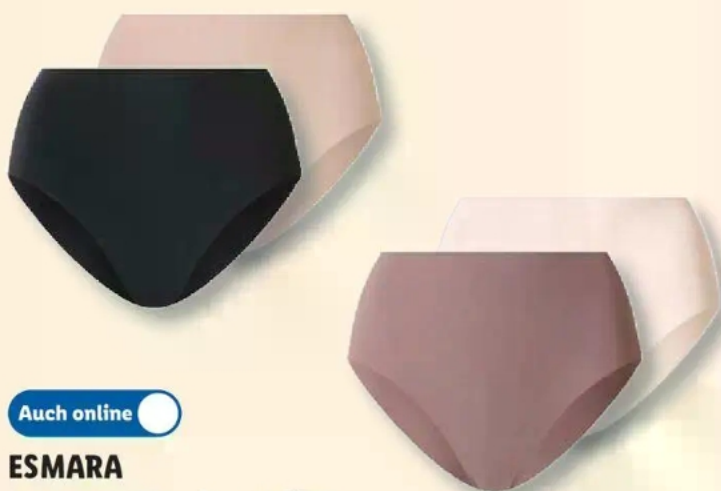

Ab Mo. 1.6.

Auch online

**ESMARA  
Leinen-T-Shirt**

Leinen und Viskose.  
Größen: S (36/38)–L (44/46). Je Stück

**-22%** 8.99<sup>F</sup>  
**6.99\***

<sup>F</sup>Letzter Preis auf lidl.de zum Drucktermin

Auch online

**ESMARA  
Leinen-Shorts**

Mit Eingriffs- und Gesäßtaschen.  
Baumwolle und Leinen.  
Größen: S (36/38)–L (44/46). Je Stück

**-22%** 8.99<sup>F</sup>  
**6.99\***

<sup>F</sup>Letzter Preis auf lidl.de zum Drucktermin