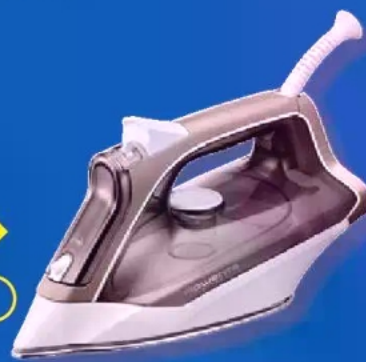

ROWENTA Dampfbügeleisen

Typ „DX1635“. Variable Dampfmenge: bis zu 40 g/min. Dampfstoß: bis zu 120 g. Vertikal-dampf. Edelstahl-Bügelsohle. Mit Antikalk-System und Tropfstopp. Wassertank ca. 250 ml. Je Stück