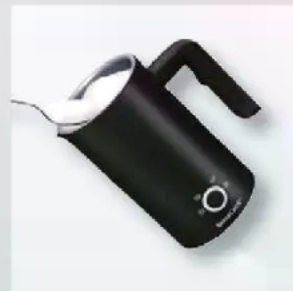

SILVERCREST Milchaufschäumer

Typ „SMAS 500 D4“. Mit Kaltaufschäumfunktion. Konsistenz des Milchschaums in 4 Varianten wählbar. Premium-ILAG®-Antihafbeschichtung. Kapazität: max. 300 ml. 500 W. Je Stück

17.99*

Garinnenraum ca. 17 l