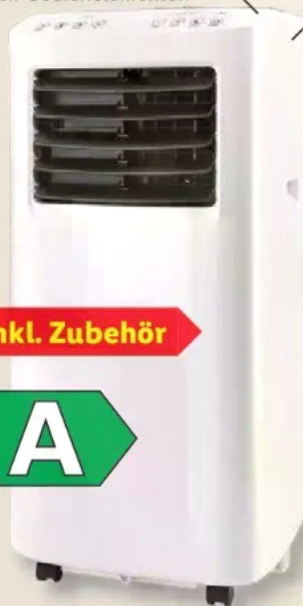

**TRONIC
Lokales Klimagerät**

Typ „TLK 7000 C2“.
2 Ventilationsstufen.
Automatische Oszilla-
tionsfunktion (horizontal).
Einstellbare Temperatur
von 16–31 °C. Für Räume
von 30–45 m³ geeignet.
24-h-Timer. Max. 785 W.
Je Stück

Inkl. Zubehör