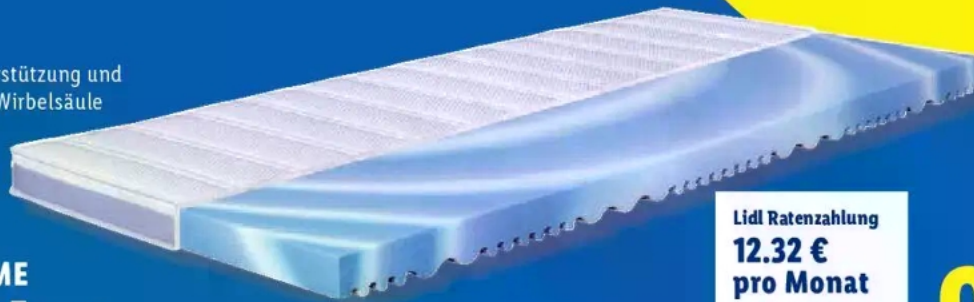

Mit Lidl Plus online shoppen

5.95€ Versandkosten sparen*

Kostenlose Retoure innerhalb 30 Tage

Shoppe auf **lidl.de**^A

Höhe: ca. 8 cm

Optimale Körperunterstützung und Druckentlastung der Wirbelsäule

Bezug abnehm- und waschbar (bei 60 °C)

Nur online

HN8 SCHLAFSYSTEME 7-Zonen-Gelschaum-Topper

Modell „Surf 100“. Mit Cool-Effect-Bezug. Mit 4-seitigem Reißverschluss. Ca. 90 x 200 cm. Je Stück

Lidl Ratenzahlung

12.32 €
pro Monat

Laufzeit 9 Monate^B
Gesamtpreis 110.85

H2

99.99

TESTSIEGER

KATEGORIE: SCHAUMSTOFFMATRATZEN

Stiftung Warentest **GUT (1,6)**

test **fan**
max foam by fan

getestet in der Größe 90x200 cm
Härte: Mittel

Im Test:
11 Schaumstoffmatratzen

Ausgabe 10/2024
www.test.de

24MK18

fan

90 Nächte Probeschlafen

auf online bestellten Matratzen

Für alle Matratzen gilt: weitere Größen und Härtegrade erhältlich