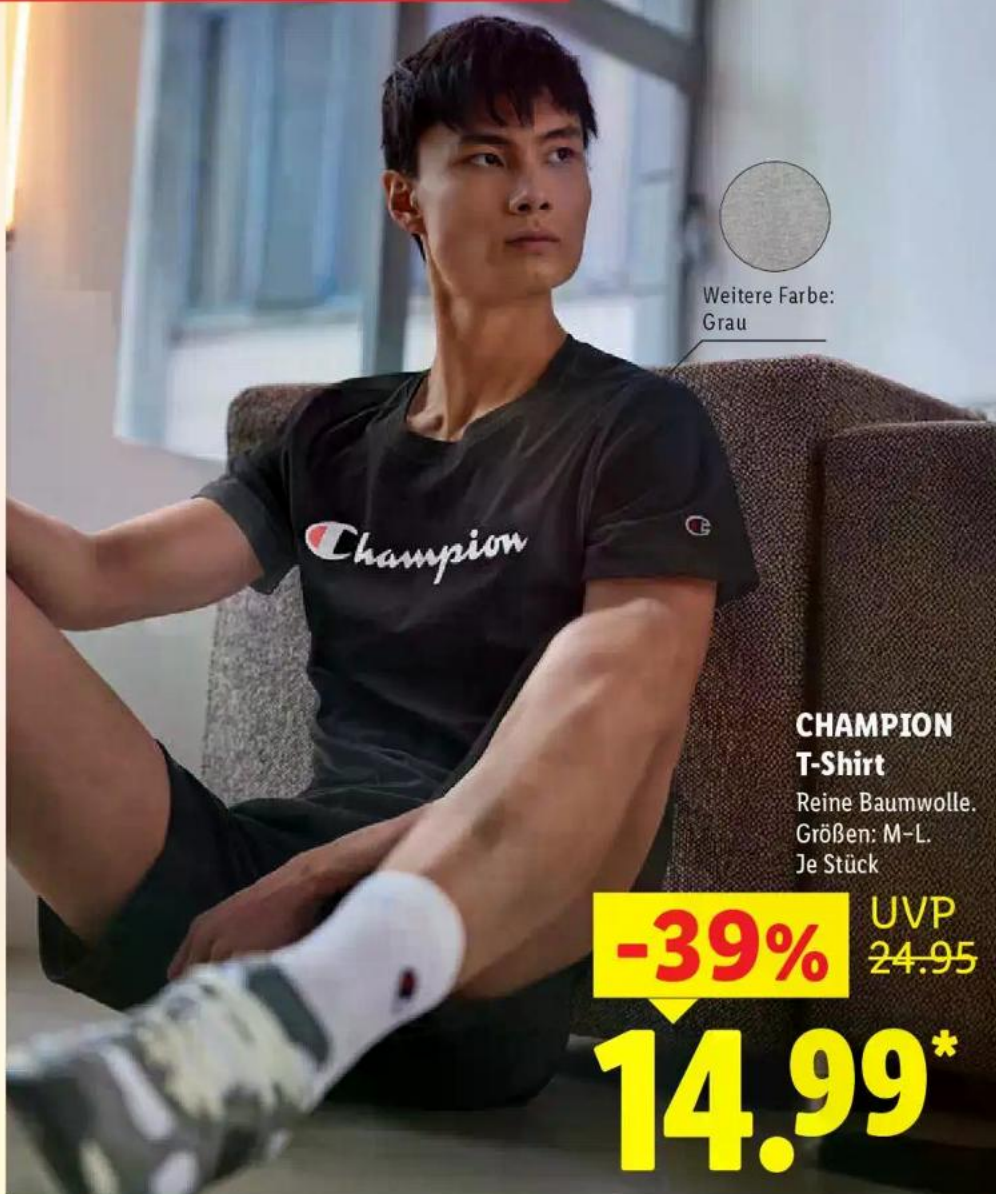

3 Stück

Auch online

**ESMARA MEN
Doppelripp-
Boxer**

Weich und formstabil.
Lyocell (TENCEL™),
Baumwolle und
Elasthan (CREORA™).
Größen: 5 (M)-
8 (XXL). Je 3 Stück

7.99*

Weitere Farbe:
Grau

**CHAMPION
T-Shirt**