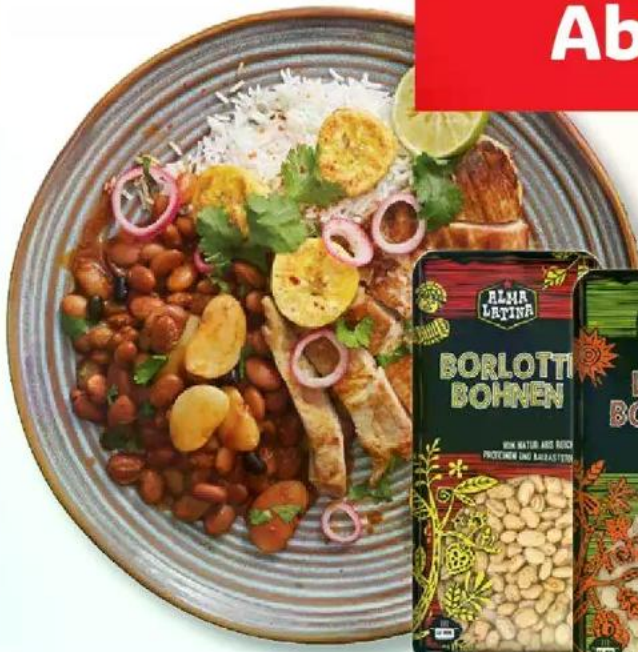

2.29*

MCENNEDY
Sesam Bagels
Je 4x 75 g
1 kg = 4.97

1.49*

MCENNEDY
Pastrami
Versch. Sorten.
Gekühlt. Je 100 g
1 kg = 19.90

1.99*

MCENNEDY
Reibekäse-Mix
Gekühlt. Je 200 g
1 kg = 8.95

1.79*

Ab Do. 11.6.