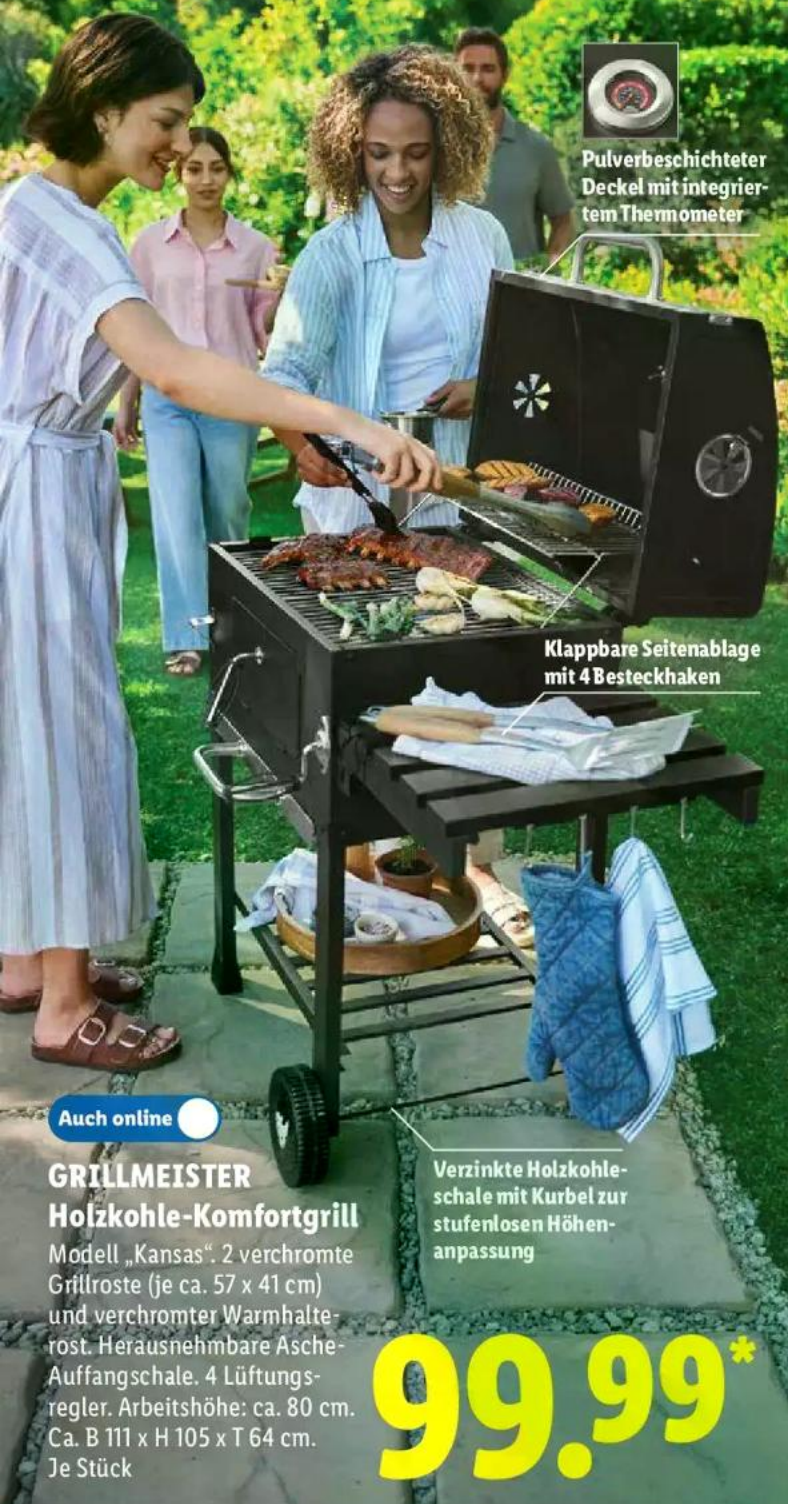

Ab Mo. 8.6.

Küche & Haushalt

Pulverbeschichteter Deckel mit integriertem Thermometer

Klappbare Seitenablage mit 4 Besteckhaken

Verzinkte Holzkohleschale mit Kurbel zur stufenlosen Höhenanpassung

Auch online