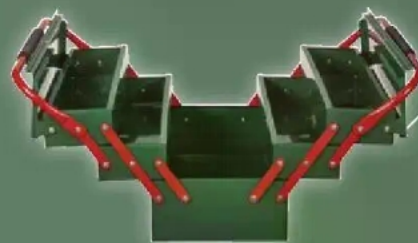

4 leicht ausziehbare Fächer und ein tiefes Bodenfach