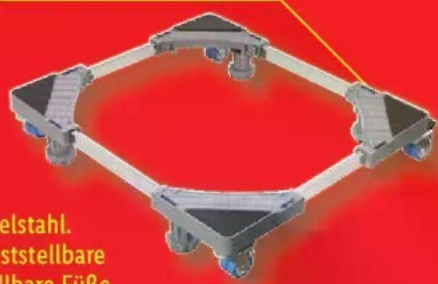

Ab Mo. 15.6.

RIDDER

Rutschfeste Gummischutzpads reduzieren Geräusche und verhindern starke Vibrationen

Auch online

**RIDDER
Farbares
Universal-
Untergestell**

Aus Kunststoff und Edelstahl. Mit Transportrollen (feststellbare Schwenkräder). Verstellbare Füße. Belastbarkeit: statisch max. 300 kg, dynamisch max. 150 kg. Je Stück