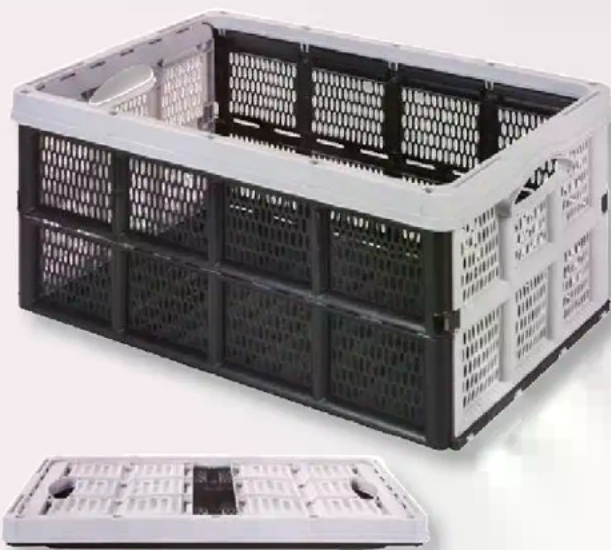

-62% UVP 79.99
29.99*

Tefal

Auch online

**TEFAL
Dampfbügelstation**

Typ „Express Essential SV6110E0“. Keramik-Bügelsohle. 1,4 l-Wassertank. Dampfstoß: max. 260 g/min. Pumpendruck: max. 5 bar. Vertikaldampf-Funktion. Max. 2.200 W. Je Stück

-56% UVP 159.99
69.99*

**W5
Klappbox**

Zusammenklapp- und stapelbar. Ca. L 51 x B 34 x H 22 cm. Ca. 32 l. Je Stück

4.49*

vileda

Mit Aussparung für 4 Kleiderbügel

**VILEDA
Bügeltisch**

Modell „Universal“. Bügelfläche ca. 110 x 30 cm. Höhenverstellbar bis ca. 91 cm. Je Stück