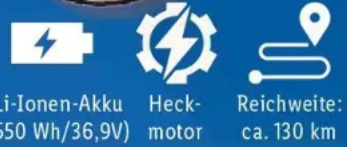

Li-Ionen-Akku (550 Wh/36,9V) Heckmotor Reichweite: ca. 130 km

Nur online

ZÜNDAPP Trekking E-Bike 28"

Typ „Z810 700c“. 8 Gang Shimano Kettenschaltung. Je Stück

Lidl Ratenzahlung **47.44 € pro Monat**
Laufzeit 24 Monate*
Gesamtpreis 1138.50

-58% UVP 2399.-

999.-

zzgl. Lieferkostenzuschlag 12.95

TELEFUNKEN

Platzsparend zusammenklappbar