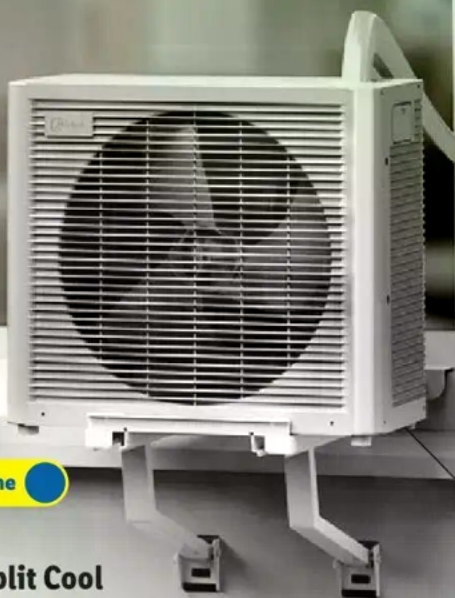

Nur online

MIDEA Porta Split Cool

Leistung: ca. 8.000 BTU/2,3 kW. Geräuscharmer Betrieb nur ca. 38 dB(A)². Geeignet für Räume von bis zu 28 m²/70 m³. Je Set

3 in 1: Kühlen, Entfeuchten und Ventilieren

Shoppe auf lidl.de

Lidl Ratenzahlung
28.19 € pro Monat
Laufzeit 24 Monate³
Gesamtpreis 676.62

-33% UVP 899.-
599.-

³ Vorbehaltlich Bonitätsprüfung. Laufzeiten von 3,6,9,12,18 oder 24 Monaten. Ab 60 € und bis zu 5000 € Bestellwert mit monatlicher Mindestrate von 10€. Es gilt ein effektiver Jahreszins von 10,99% p.a. entspricht einem festen Sollzinssatz von 10,48% p.a. Repräsentatives Beispiel gem. §17 (4) PAngV: Nettodarlehensbetrag 200 €, Gesamtbetrag 212,10 €, 12 monatliche Raten à 17,68 €, eff. Jahreszins 10,99% p.a. Der Teilzahlungsverkäufer ist Lidl Digital Deutschland GmbH & Co. KG, Bonfelder Straße 2, 74206 Bad Wimpfen.