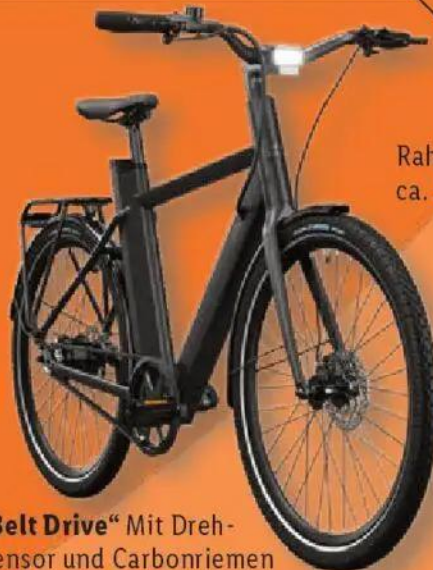

Rahmenhöhe: ca. 48 cm

Modell „Belt Drive“ Mit Drehmomentsensor und Carbonriemen

Modell „Shimano CUES“ Mit Drehmomentsensor und Shimano-Kettenschaltung

Diamant-Rahmen - geeignet für eine Körpergröße von 170-195 cm