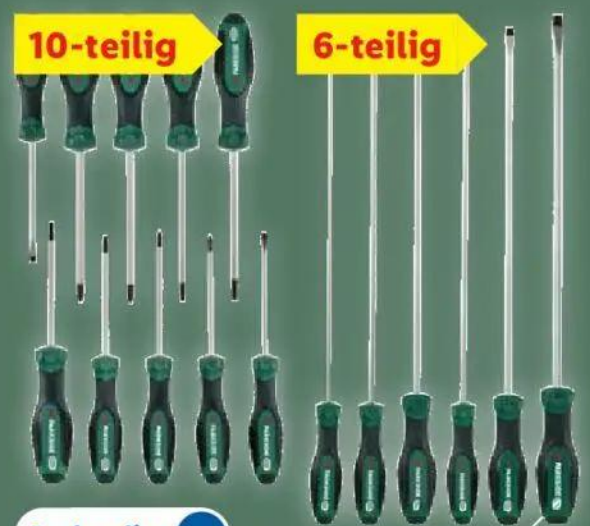

Länge 32,5 cm

Auch online

PARKSIDE Gewindebohrer-Schneideisen-Set

Inhalt: 21 Gewindebohrer, 1 Vorschneider, 1 Mittelfräser, 1 Fertigschneider, 7 Schneideisen, 1 Windeisen, 1 Schneideisenhalter, 1 Innensechskantschlüssel (Schneideisenhalter), 1 Gewindelehre. Je Set

19.99*

Auch online

PARKSIDE Gabel- und Ratschen- Ringschlüsselsatz

Gelenk-Ratsche mit 72 Zähnen und 5°-Arbeitswinkel. Je Set

8.99*

Auch online

PARKSIDE Schraubendreher-Set

Aus Chrom-Vanadium- und S2-Stahl. Mit magnetischen Spitzen. Je Set

-30%

6.99*

^FLetzter Preis auf lidl.de zum Drucktermin

⁴⁾Angebot ausschließlich für Nutzer der Lidl Plus App. Es gelten die Couponbedingungen in der Lidl Plus App. Mehr Infos unter lidlplus.de. ⁵⁾Lidl Plus Preis gültig nur für Filialeinkauf. ⁹⁾Coupon nur einmalig einlösbar ¹⁰⁾Nur Kunden, die Produkte im Lidl Onlineshop erworben haben, können diese ca. zwei Wochen nach Versand über einen personalisierten E-Mail-Link oder nach Zustellung im Kundenkonto bewerten. Weitere Infos auf der jeweiligen Artikelseite auf lidl.de und unter lidl.de/bewertungen/FAQ