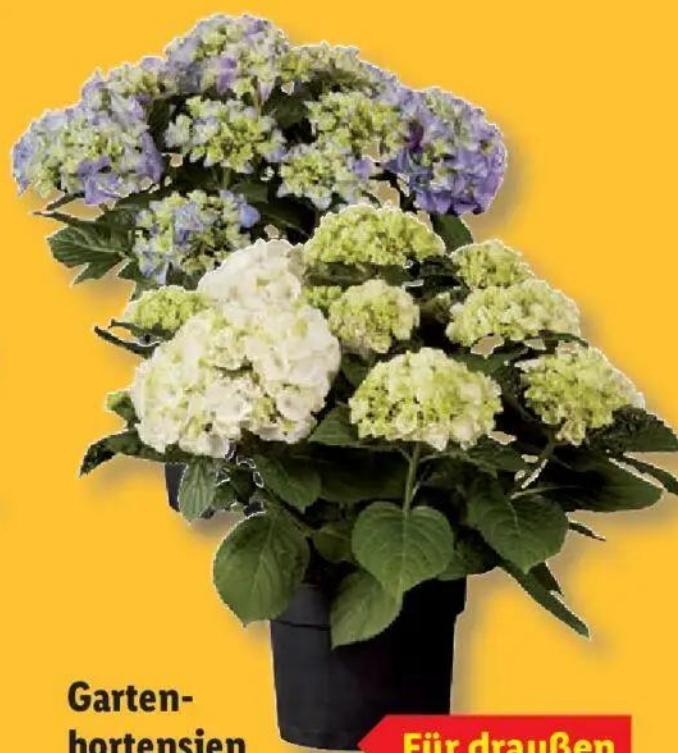

**Ab Mo. 22.6.**

**Schmetterlings-orchidee**

Versch. Farben. 2-Trieber.  
Höhe (inkl. Topf):  
ca. 60 cm. Ø = 12 cm.  
Je Topf

**Für drinnen**  
**6.99\***

**Garten-hortensien**

Versch. Farben.  
Höhe (inkl. Topf):  
ca. 45 cm. Ø = 19 cm.  
Je Topf