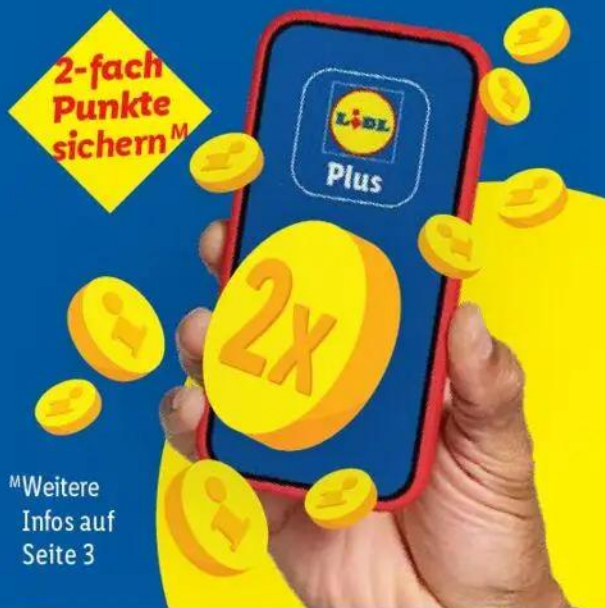

**-22%<sup>e)</sup>**  
**4.49\***

Ab Mo. 22.6.

Ab Mo. 22.6.

Ab Do. 25.6.

**-43%** UVP 1.39  
**0.79\***  
TUC  
Cracker  
Je 100 g; 1 kg = 7.90

Mit Lidl Plus  
**-50%**

**0.69\*<sup>d)</sup>**

2-fach  
Punkte  
sichern<sup>M</sup>

<sup>M</sup>Weitere  
Infos auf  
Seite 3

**SILVERCREST**

Auch online  (Abb. ähnlich)

**SILVERCREST**  
Eiswürfelmaschine

Typ „SEMK 105“.  
Je Stück

**49.99\***

Tiefpreis  
Garantie

Mehr auf lidl.de  
LHZ - 26/2026 - ECD