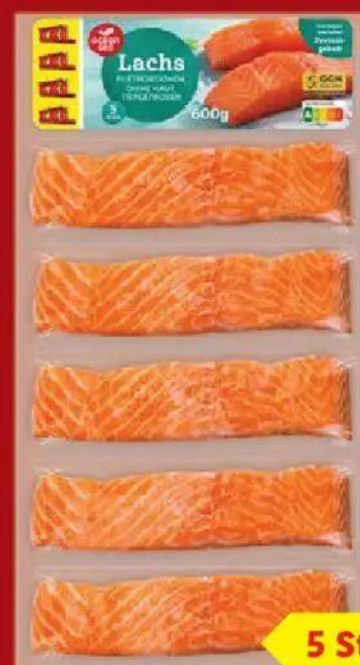

Ab Mo. 22.6.

XXL

Mehr fürs Geld!

**TRATTORIA ALFREDO Steinofenpizza Edelsalami XXL**

Tiefgefroren.  
Je 4x 350 g  
1 kg = 3.35  
Standardpackung:  
3x 350 g

**-11%<sup>e)</sup>**  
**4.69\***

4er-Pack

**OCEAN SEA Lachsfiletportionen XXL**