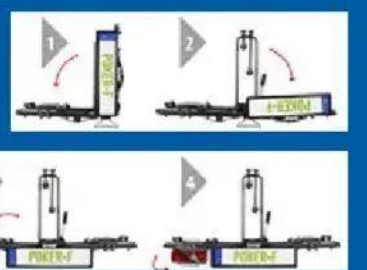

Auch für E-Bikes geeignet

Inkl. Abklappmechanismus

Nur online

EUFAB Fahrradträger

Modell „Poker-F Basic“. Mit Schnellverschluss-System. Nutzlast: max. 60 kg. Je Stück

-42% UVP ~~349.-~~

199.-

Für 2 Fahrräder geeignet

^B Vorbehaltlich Bonitätsprüfung. Laufzeiten von 3,6,9,12,18 oder 24 Monaten. Ab 60 € und bis zu 5000 € Bestellwert mit monatlicher Mindestrate von 10€. Es gilt ein effektiver Jahreszins von 10.99% p.a., entspricht einem festen Sollzinssatz von 10,48% p.a. Repräsentatives Beispiel gem. §17 (4) PAngV: Nettodarlehensbetrag 200 €, Gesamtbetrag 212.10 €, 12 monatliche Raten à 17.68 €, eff. Jahreszins 10.99% p.a. Der Teilzahlungsverkäufer ist Lidl Digital Deutschland GmbH & Co. KG, Bonfelder Straße 2, 74206 Bad Wimpfen. * Weitere Infos auf S. 15.