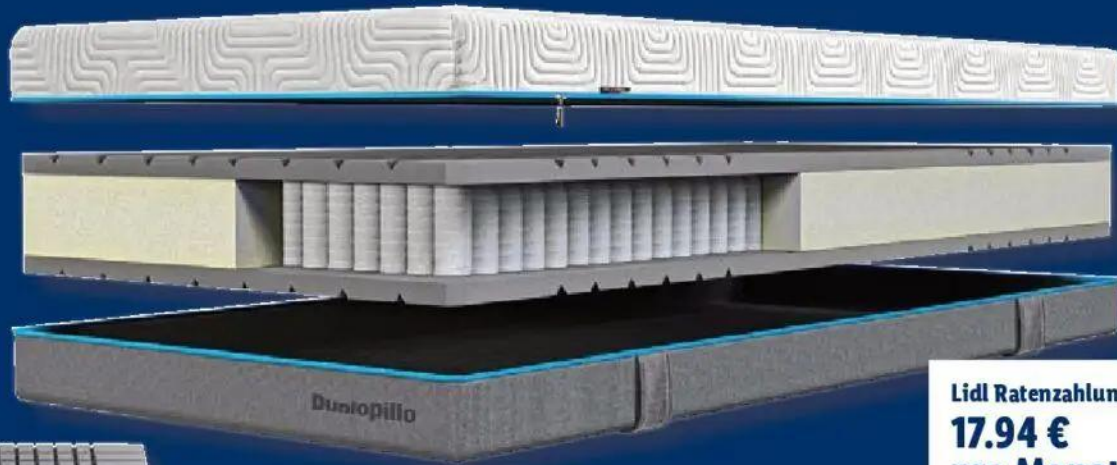

Lidl Ratenzahlung
17.94 € pro Monat
Laufzeit 24 Monate^B
Gesamtpreis 430.56

Nur online

DUNLOPILLO 7-Zonen-Tonnentaschen-Federkern-Matratze

Typ „BALANCE T1.000“. Je Stück

Ca. 90 x 200 cm

379.-

Angenehmes Schlafklima

Optimale Körperunterstützung

Höhe: ca. 23 cm

H3