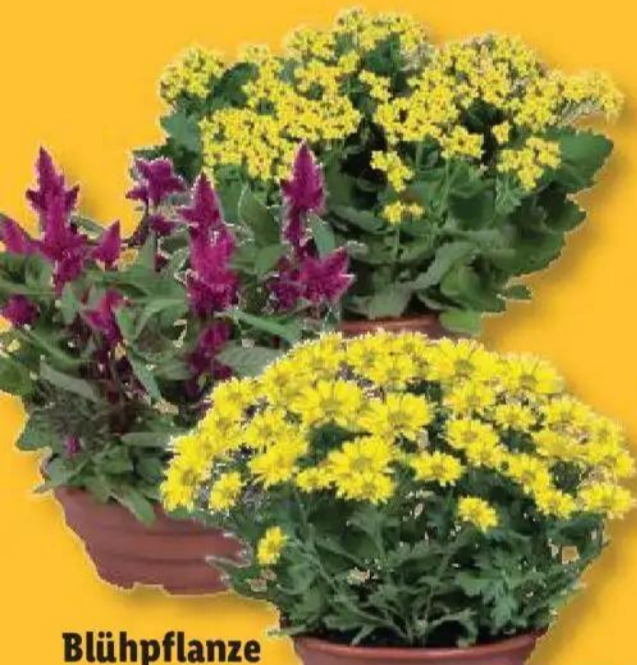

Blühpflanze in Schale

Chrysantheme,
Kalanchoe oder
Celosia. Höhe (inkl.
Topf): ca. 28-32 cm.
Ø = 23 cm. Je Topf

Für drinnen/
draußen

4.99*