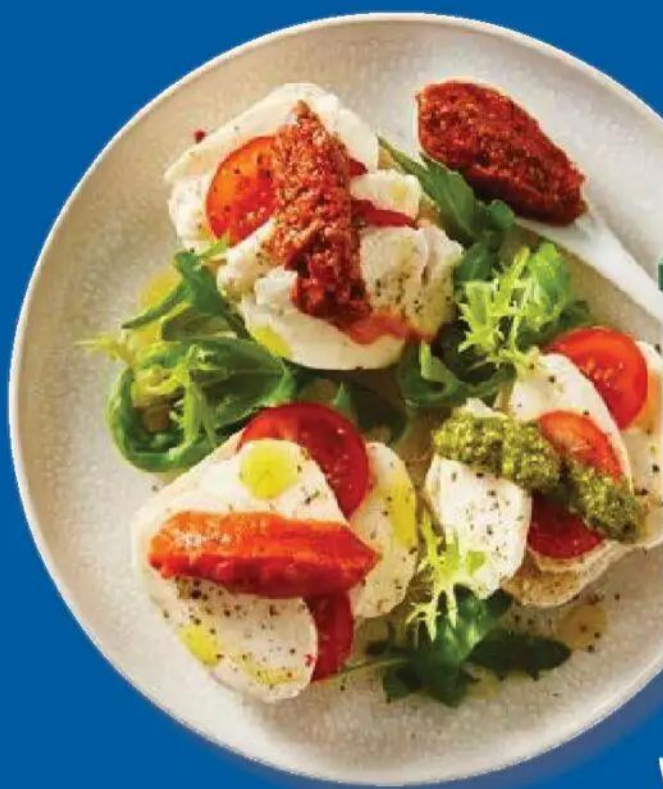

Dauerhaft im Sortiment

VEMONDO
Veganes Pesto
 Versch. Sorten.
 Je 190 g; 1 kg = 5.21

0.99*

Entdecke unsere **pflanzenbasierte Produktvielfalt** mit über 1.000 Produkten^{o)}, bei denen für jeden Geschmack etwas dabei ist