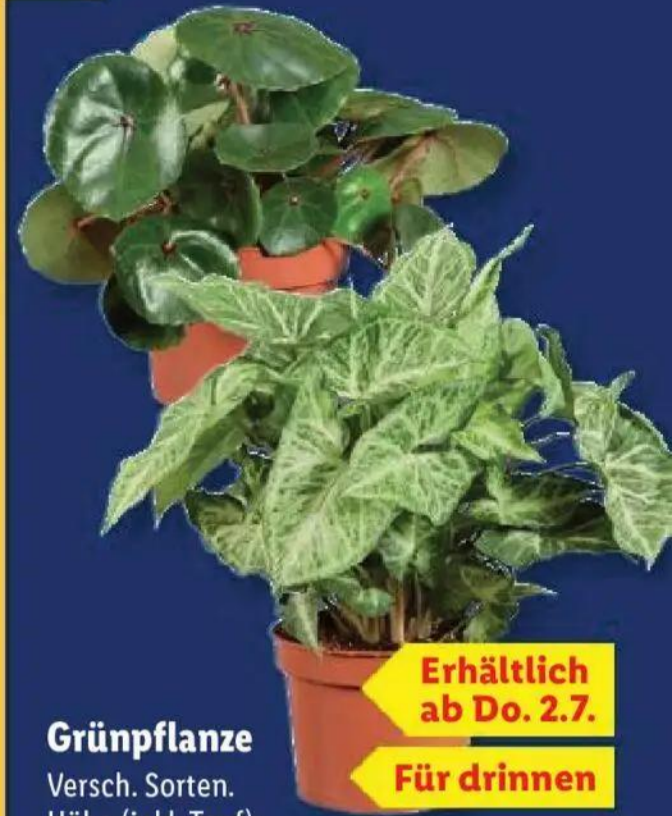

Ab Mo. 29.6.

Für drinnen

Grünpflanze in Keramik

Versch. Sorten.
Höhe (inkl. Topf):
ca. 25-30 cm.
Keramik:
Ø = 12 cm.
Kulturtopf:
Ø = 11 cm.
Je Topf

4.99*

Erhältlich ab Do. 2.7.

Für drinnen

Grünpflanze