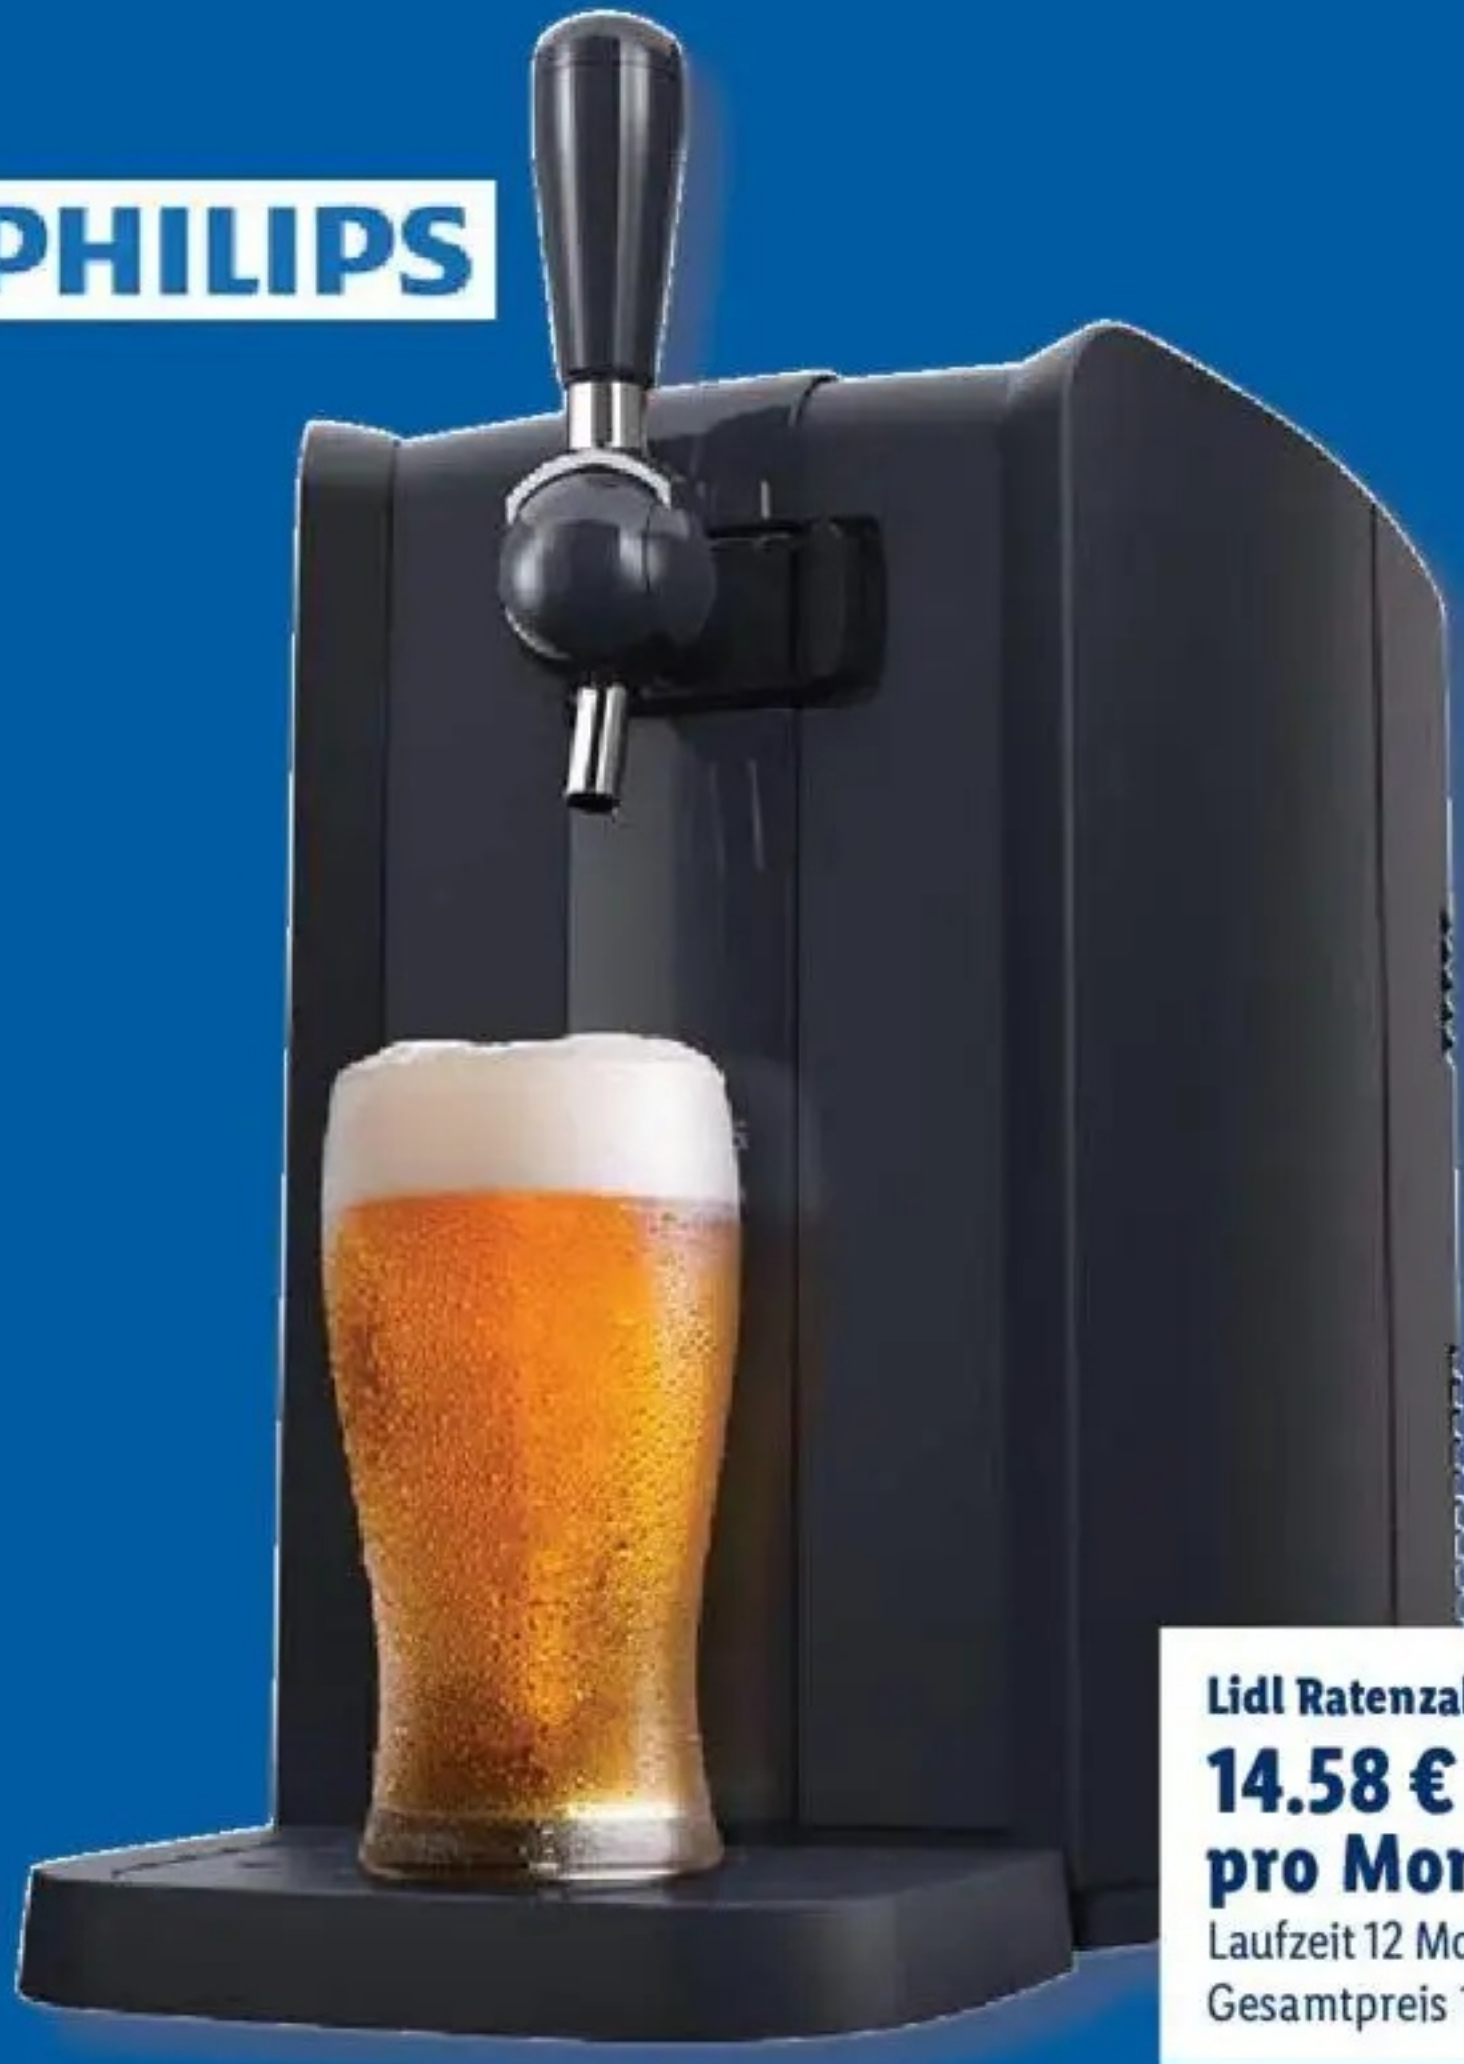

DHZ - 28/2026 - DE

PHILIPS

Nur online

**PHILIPS
Bierzapfanlage**

Typ „PerfectDraft HD3761/60“. Frisches, kühles Fassbier für 30 Tage. LEDs zeigen die richtige Temperatur an. 70 W. Je Stück

Lidl Ratenzahlung
**14.58 €
pro Monat**
Laufzeit 12 Monate⁸
Gesamtpreis 174.93