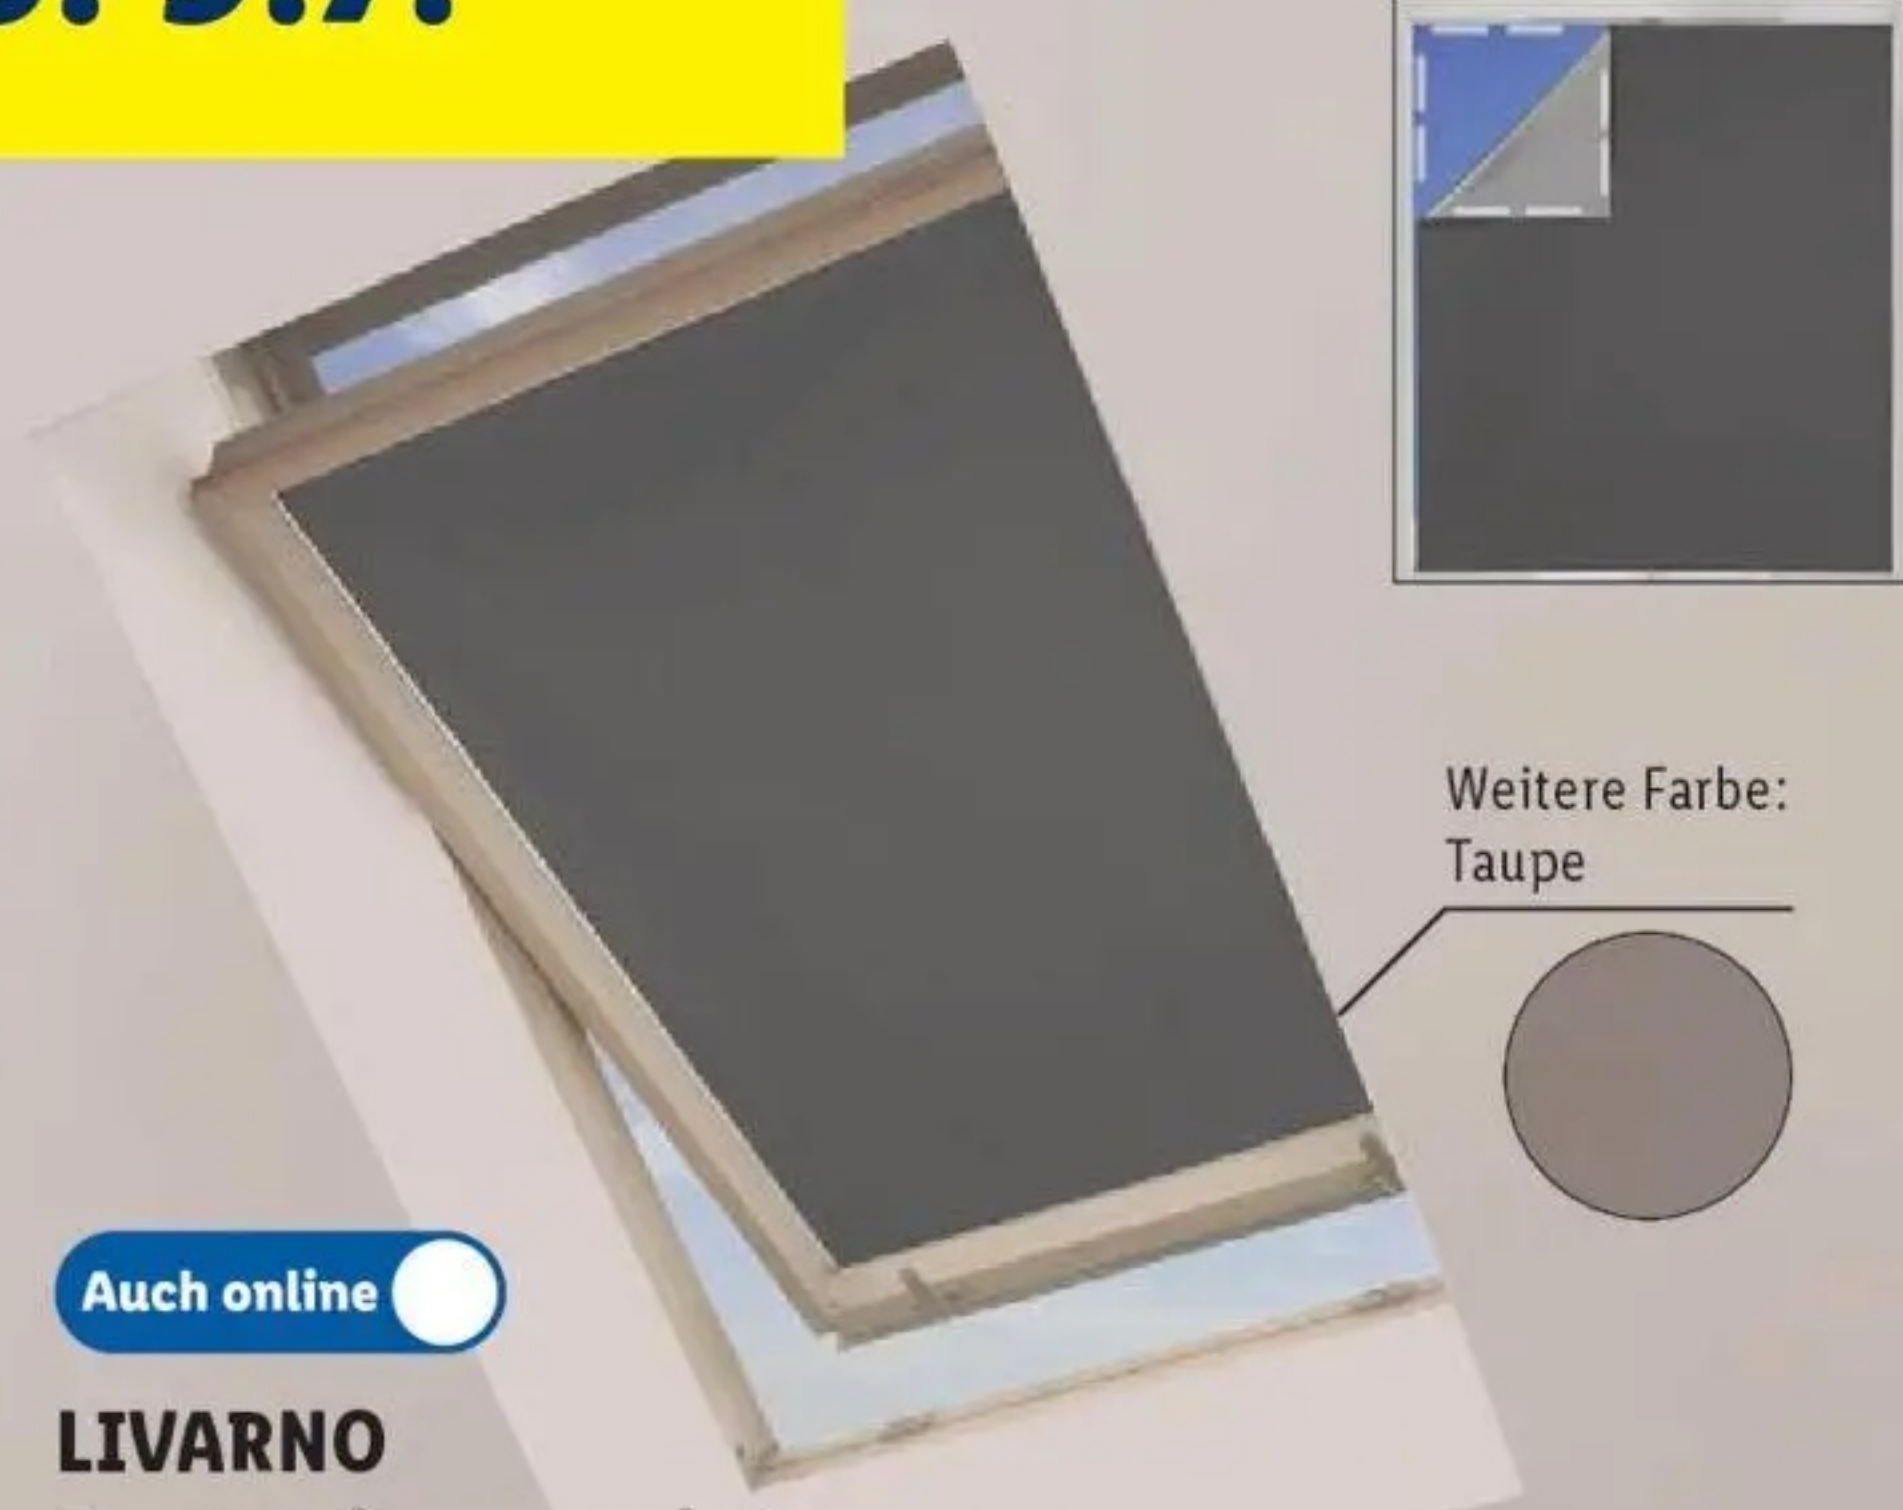

Ab Do. 9.7.

LIVARNO Wecker

Leises Quarz-Uhrwerk – ohne Tickgeräusch. Analoge Zeitanzeige mit 3 Zeigern. Batterie nicht enthalten. Ca. B 8 x H 8 x T 4 cm. Je Stück

2.99*

Weitere Farbe: Taupe

Auch online

LIVARNO Fenster-Sonnenschutz