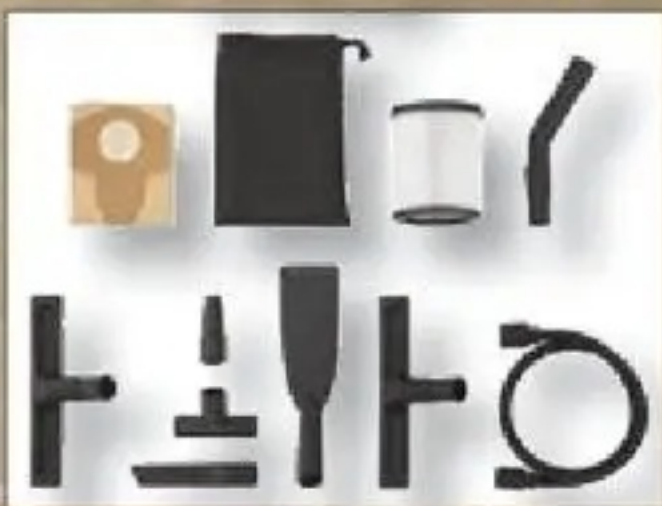

Ab Mo. 6.7.

Baumarkt & Garten

PARKSIDE®

Inkl. Zubehör

Behältervolumen ca. 30 l (brutto)

Saugleistung max. 260 Airwatt

Leistung 1.500 W

Auch online

PARKSIDE Nass-/Trockensauger

Typ „PWD 30 C1“. Auch zum Absaugen von Wasser einsetzbar. Zusätzliche Steckdose mit Ein-/Aus-schaltautomatik für Elektrogeräte. Saugschlauchlänge: ca. 3 m. Kabellänge: ca. 6 m. Je Stück

69.99*

30 YEARS
EST. 1996

VOLLE POWER FEIERN!

PATTEX Kraftkleber/Kleine Helfer

Je Stück/Set
1 kg = 39.90/166.25

3.99*

Kraftkleber Transparent (100 g)

3-teilig; Alleskleber (20 g), Superglue Liquid (2 g) und Superglue Gel (2 g)