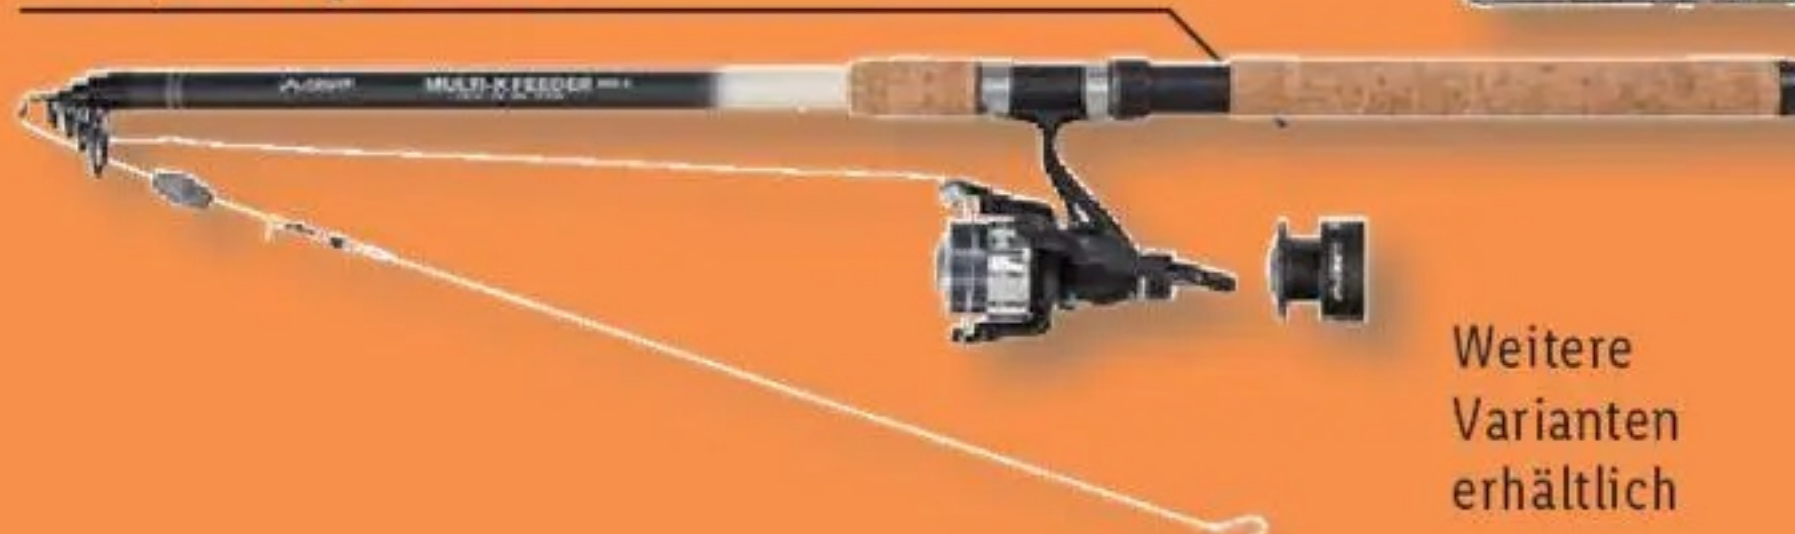

Modell „Grundangel-/Federangel-Set 300-5“;
Angelrolle Größe 50; Rutenlänge 300 cm;
Transportlänge 100 cm

Weitere Varianten erhältlich

Auch online

CRIVIT
Angelset

Angelfertig montiert – HMGF-(High-Modulus-Glasfaser)-Teleskoprute mit ausgewogener Aktion. 4 Kugellager Angelrolle, sorgfältig abgestimmtes Zielfisch-Zubehör.