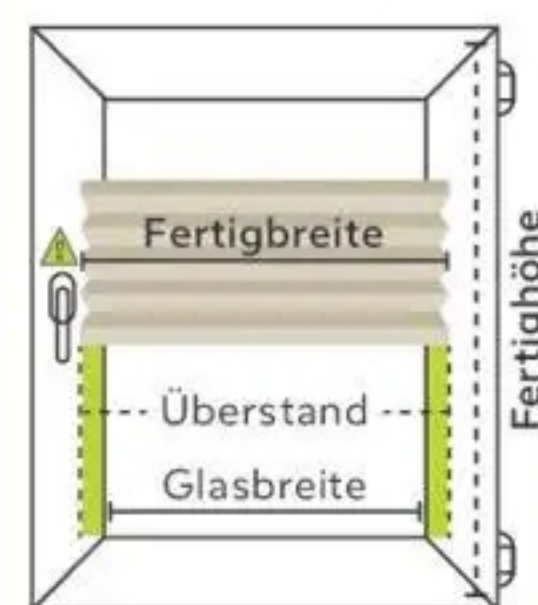

Fertigbreite = Glasbreite + gewünschter Überstand

Einfache Klemmontage