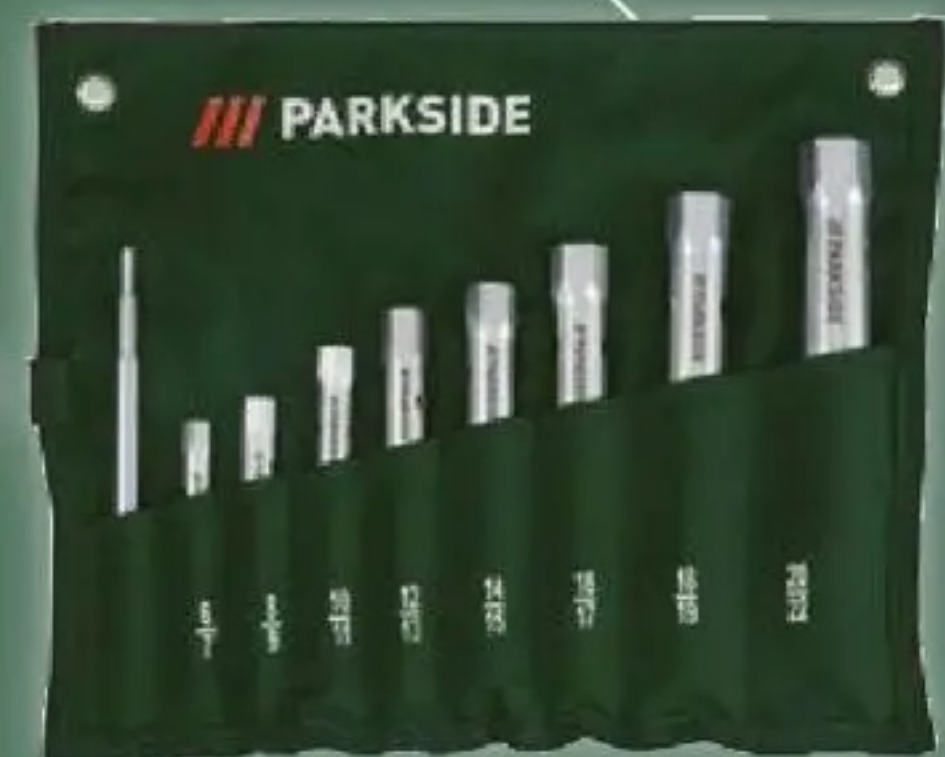

6.99*

6 Ösen-Magnete

12-teilig

10-teilig

Auch online

PARKSIDE Rohrsteckschlüssel-Set/Ringmaulschlüssel-Satz

Je Set

6.99*