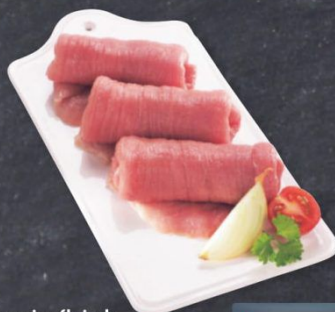

Schweinefleischrouladen
große saftige Scheiben,
aus der Schweinekeule
100 g

0,79