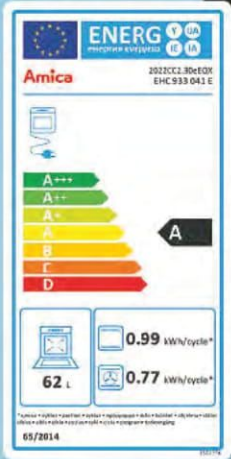

Gültig nur vom 10.03.2025 - 15.03.2025

Eine Barauszahlung ist nicht möglich. Nicht mit anderen Aktionen kombinierbar.

Set bestehend aus Backofen
und Ceran-Kochfeld

Amica
for living

Einbaubernd-Set

„EHC 933 041 E“