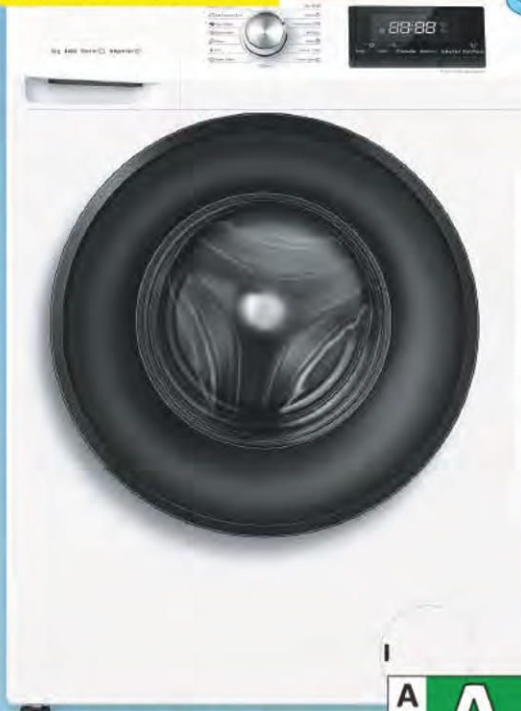

CHIQ

Kühl-/Gefrierkombination

„FBM990NEICMK“

Mit Temperaturalarm, No-Frost
und wechselbarem Türanschlag.
B x H x T: ca. 59,5x185,5 x 63,5 cm.

49% SPAREN

399.99

UVP 799.-

Fassungsvermögen: ca. 8 kg