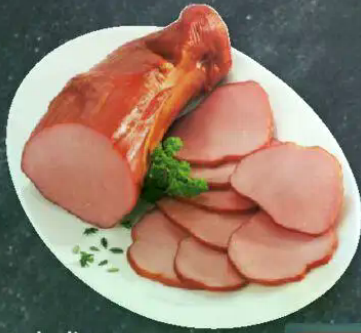

**MARKANT  
100%**  
eigene Herstellung  
**0,99**

**Frische  
Erbsensuppe**  
1 kg

**MARKANT  
100%**  
eigene Herstellung  
**7,49**

**Sauerfleisch**  
vom Schweinenacken,  
delikat und schmackhaft, schnell  
und einfach zubereitet  
100 g

**1,29**

**Holsteiner  
Leberpastete**  
mit Speckrand umwickelt,  
herzhaft im Geschmack  
100 g

**1,69**

**Fileträucherlinge  
oder Fileträucherlinge  
Mediteran**  
100 g

**2,69**

**La Barca  
Edelsalami**  
voll ausgereift,  
kräftig im Geschmack  
100 g